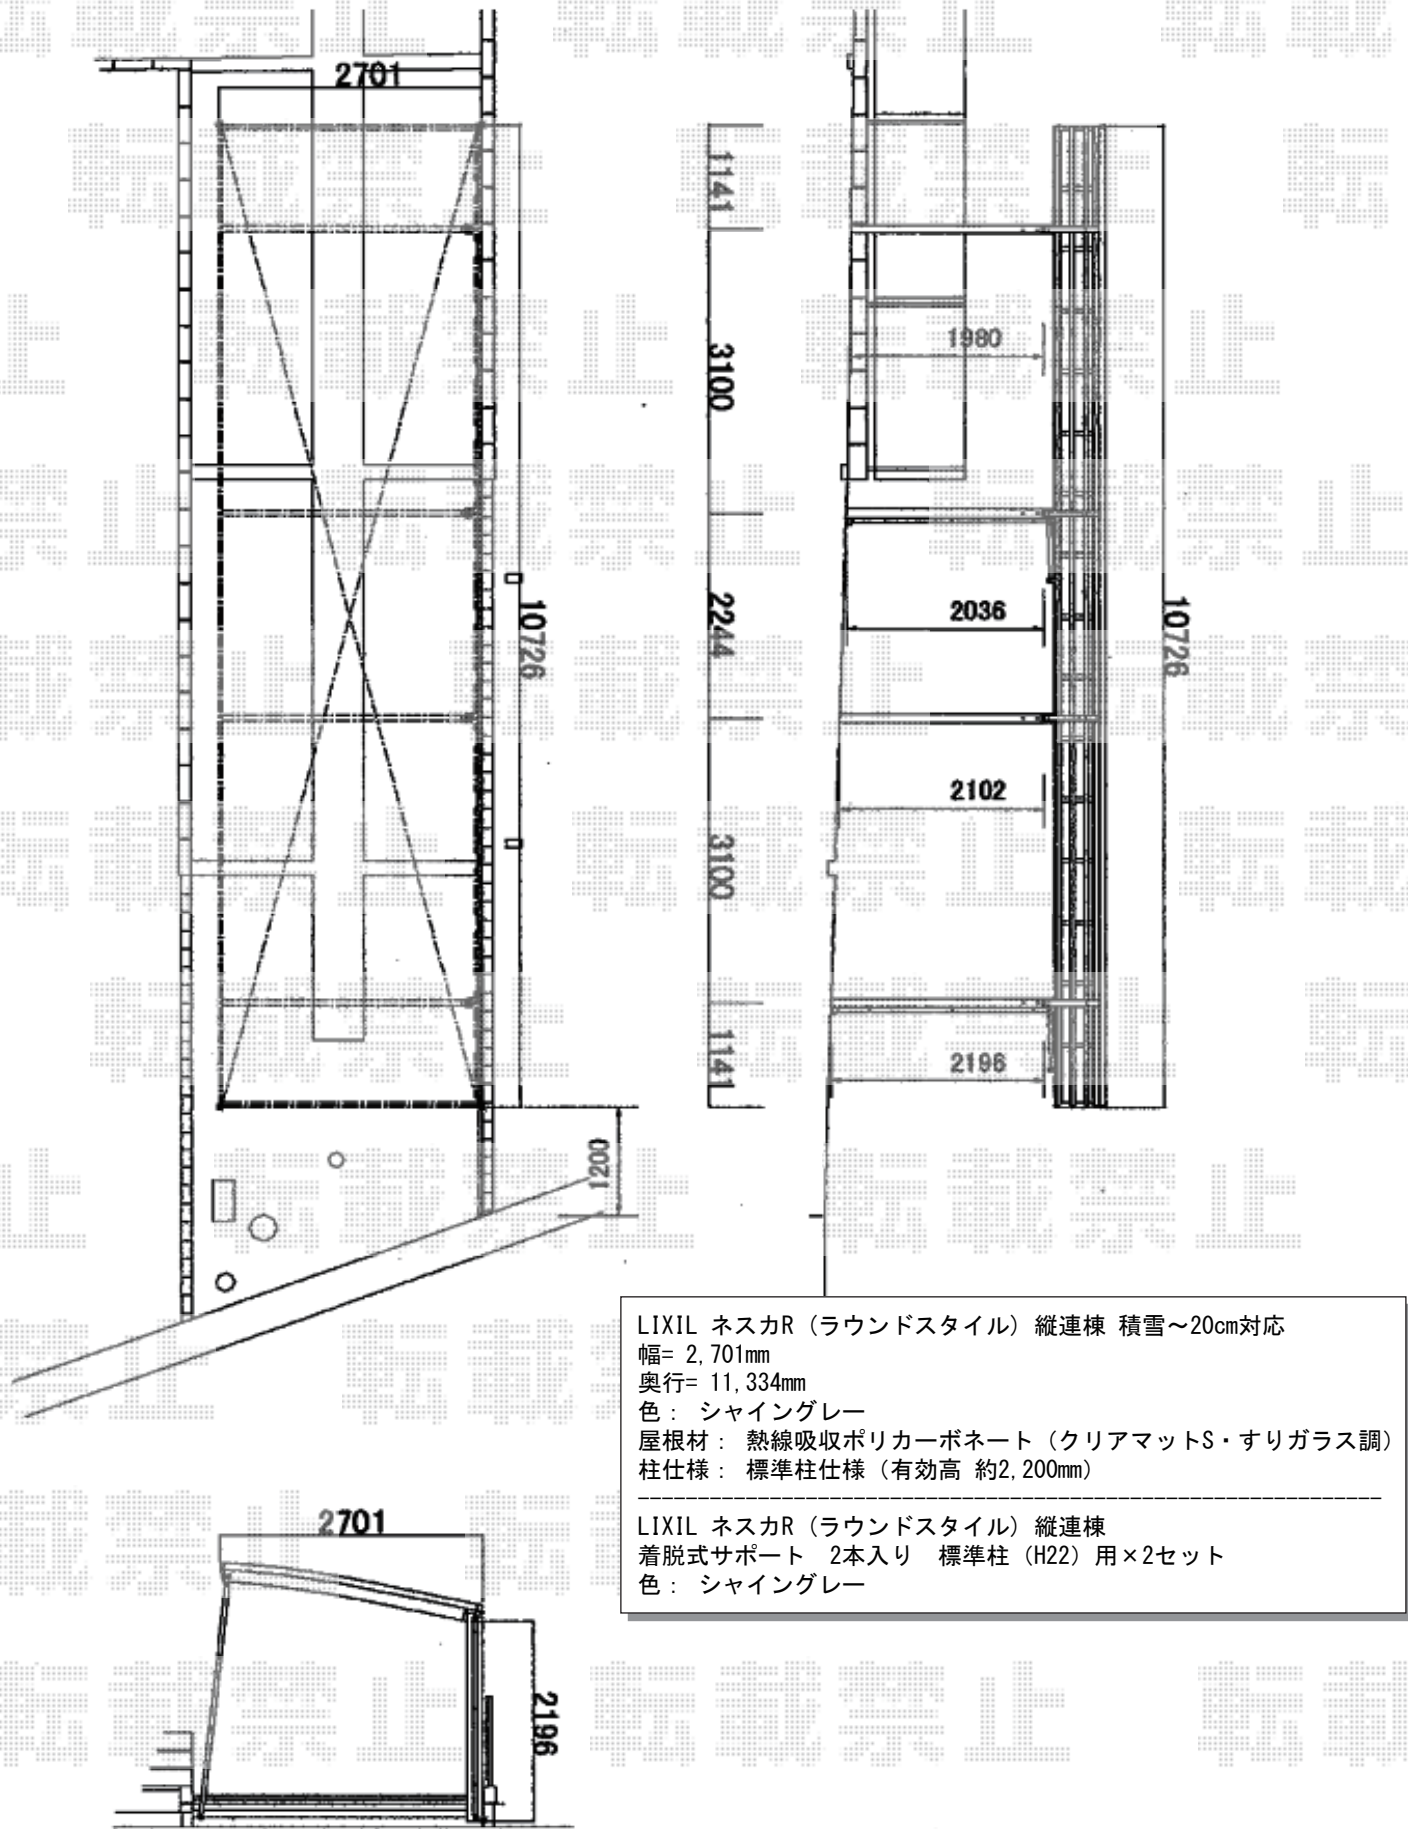

カーポート 施工概略図

LIXIL ネスカR (ラウンドスタイル) 縦連棟 積雪~20cm対応  
 幅= 2,701mm  
 奥行= 11,334mm  
 色: シャイングレー  
 屋根材: 熱線吸収ポリカーボネート (クリアマットS・すりガラス調)  
 柱仕様: 標準柱仕様 (有効高 約2,200mm)

---

LIXIL ネスカR (ラウンドスタイル) 縦連棟  
 着脱式サポート 2本入り 標準柱 (H22) 用×2セット  
 色: シャイングレー