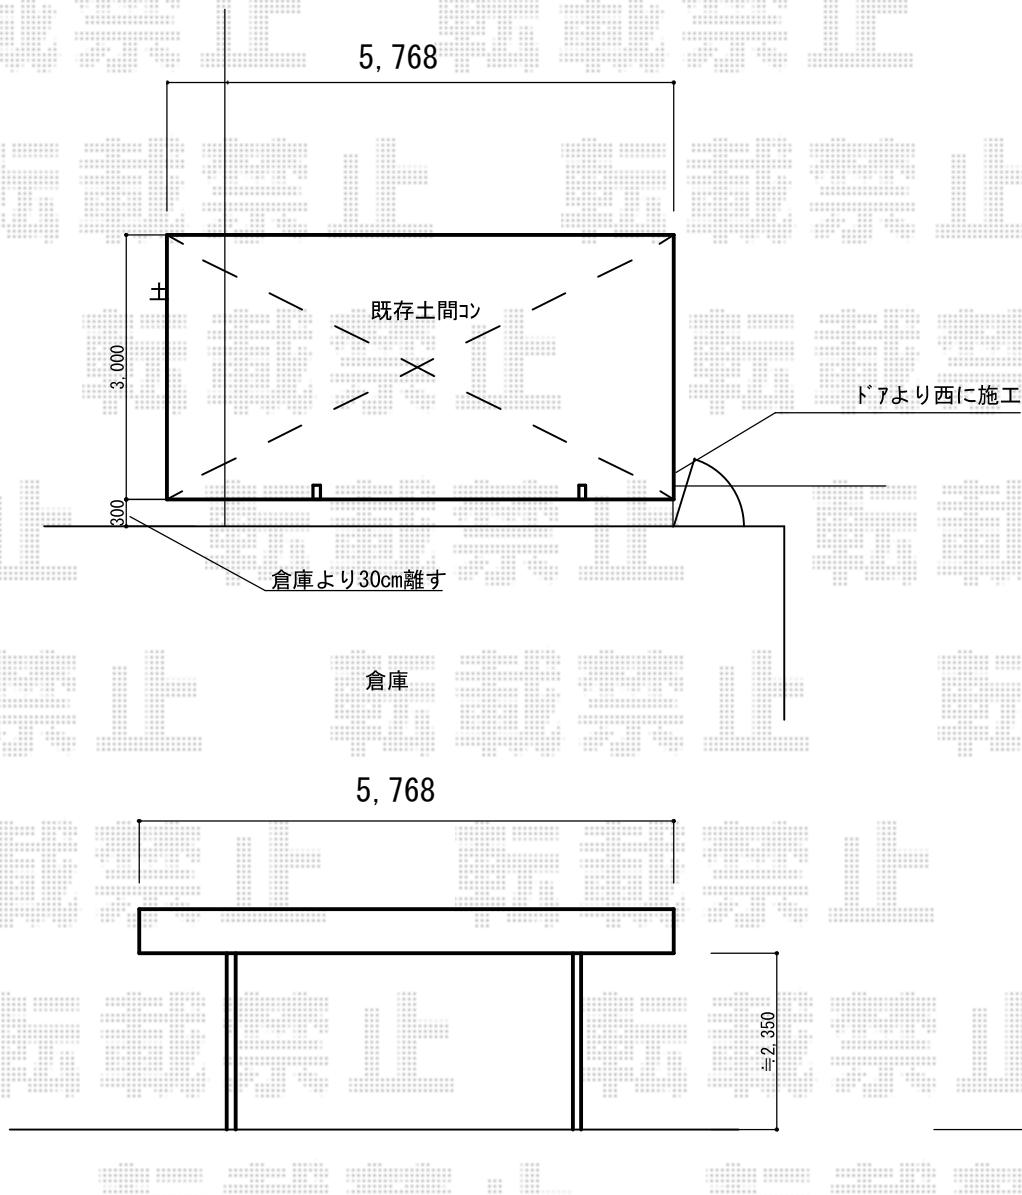

カーポート 施工概略図

YKK AP レイナポートグラン 積雪~20cm対応  
 幅= 3,000mm  
 奥行= 5,768mm  
 色: プラチナステン  
 屋根材: 熱線遮断ポリカーボネート (アースブルーマット調)  
 柱仕様: ハイルフ柱仕様 (有効高 約2,350mm)