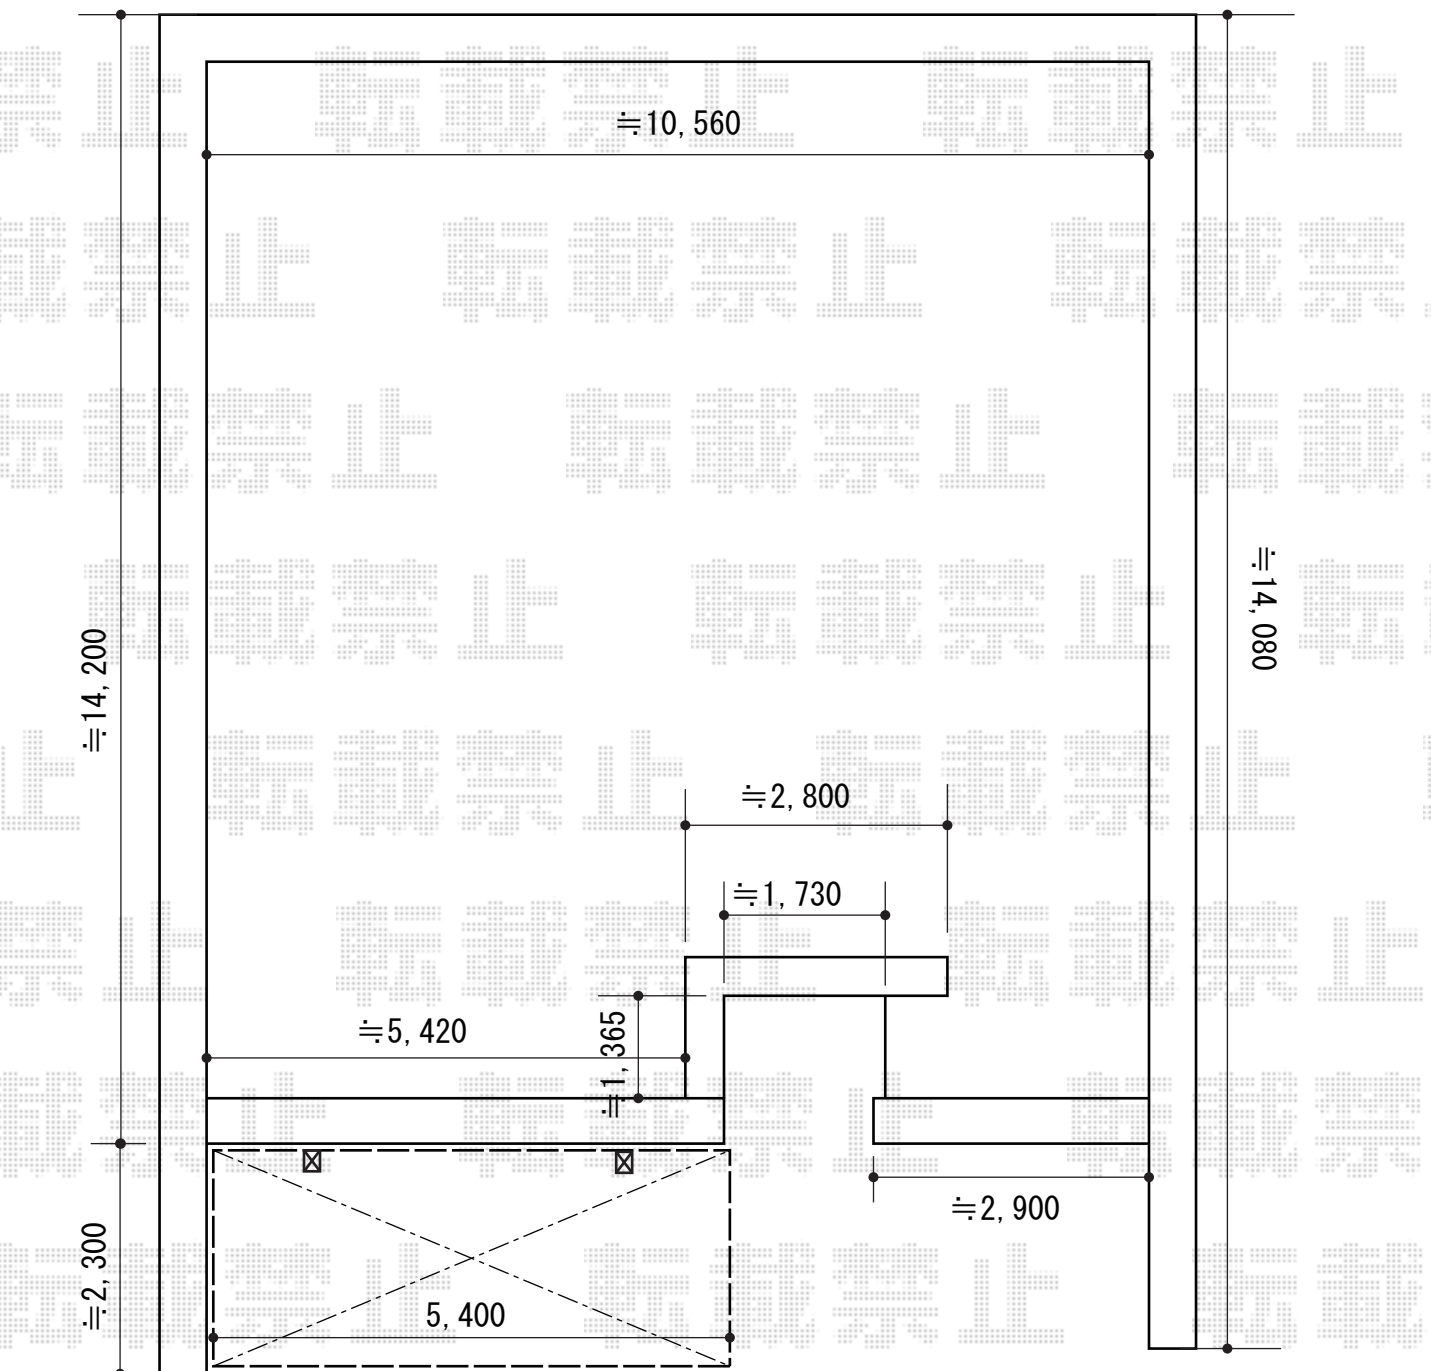

# カーポート 施工概略図

YKK AP レイナポートグラン 積雪~20cm対応  
幅= 2,400mm  
奥行= 5,400mm  
色: ホワイト  
屋根材: ポリカーボネート (トーマイマット)  
柱仕様: ハイーフ柱仕様 (有効高 約2,350mm)

2015-11-308046

担当者

酒井