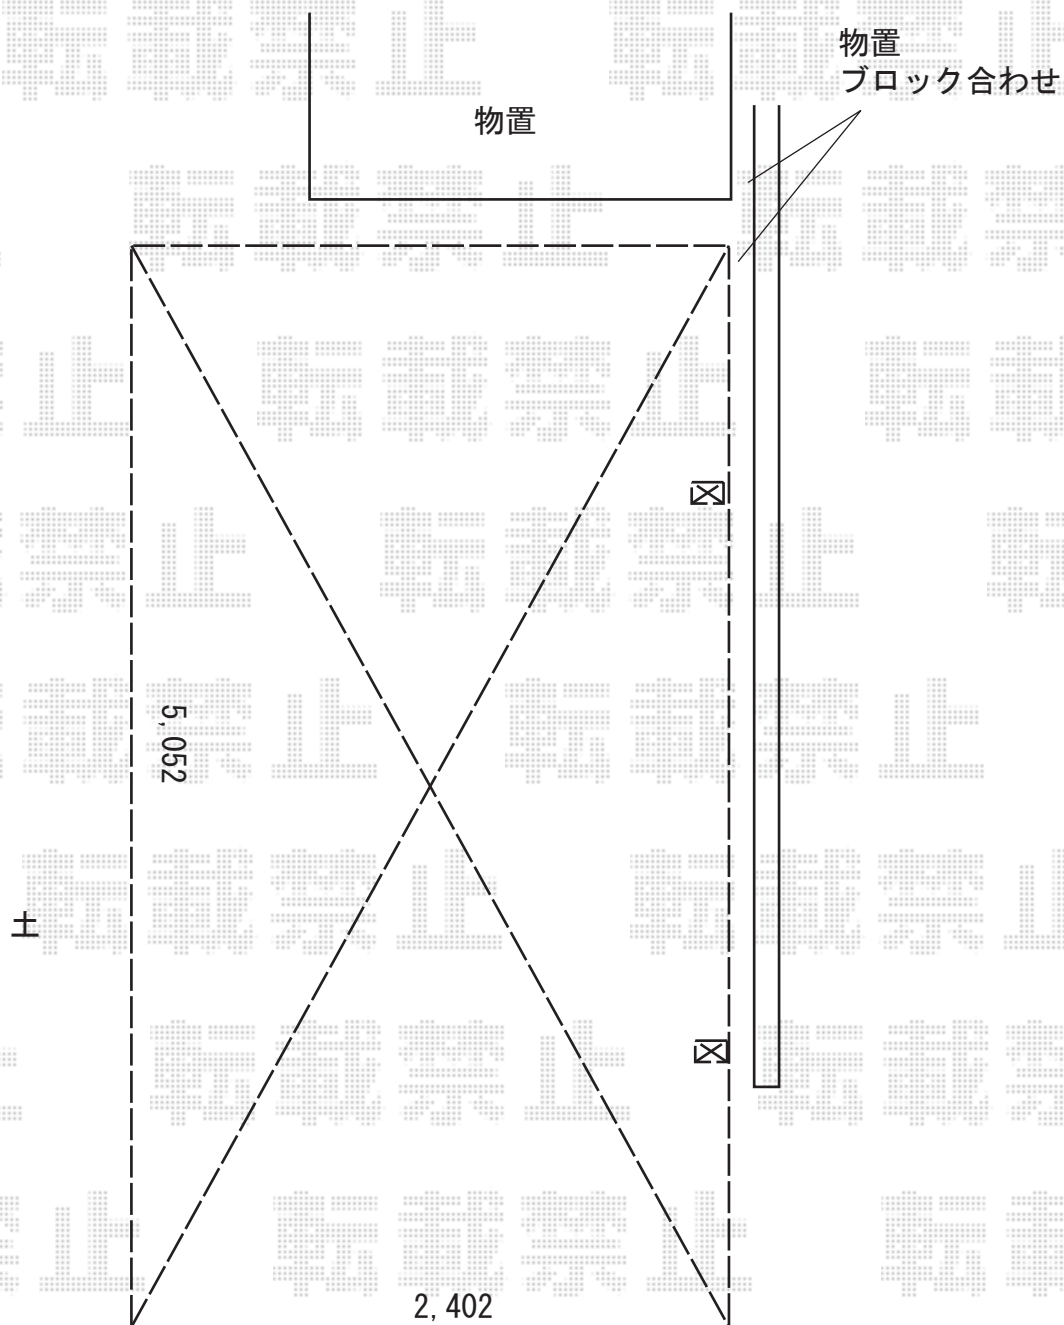

カーポート 施工概略図

YKK AP レイナキャップポートグラン 積雪~20cm対応

幅= 2,402mm

奥行= 5,052mm

色: ブラウン

屋根材: ポリカーボネート (スモークブラウン)

柱仕様: 標準柱仕様 (有効高 約2,000mm)

2015-11-308067