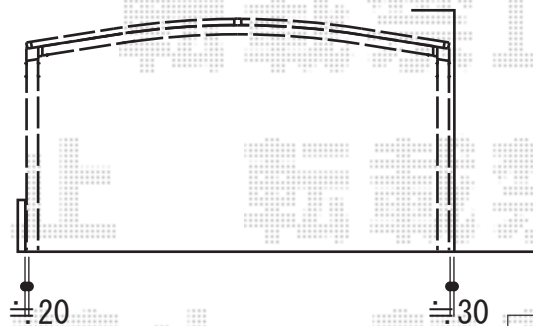

カーポート・ウッドデッキ工事 施工概略図

YKK AP レイナツインポートグラン 積雪～20cm対応
 幅= 5,983mm
 奥行= 5,052mm
 色： プラチナステン
 屋根材： 熱線遮断ポリカーボネート(クリアマット)
 柱仕様： ハイルフ柱仕様(有効高 約2,350mm)

YKK AP リウッドデッキ 200
 間口= 2.5間(4,451mm)
 出幅= 7尺(2,120mm)
 色： レッドブラウン
 床板： 縦貼り
 幕板： 標準幕板
 束柱： Tタイプ(400～550mm) (色： プラチナステン)