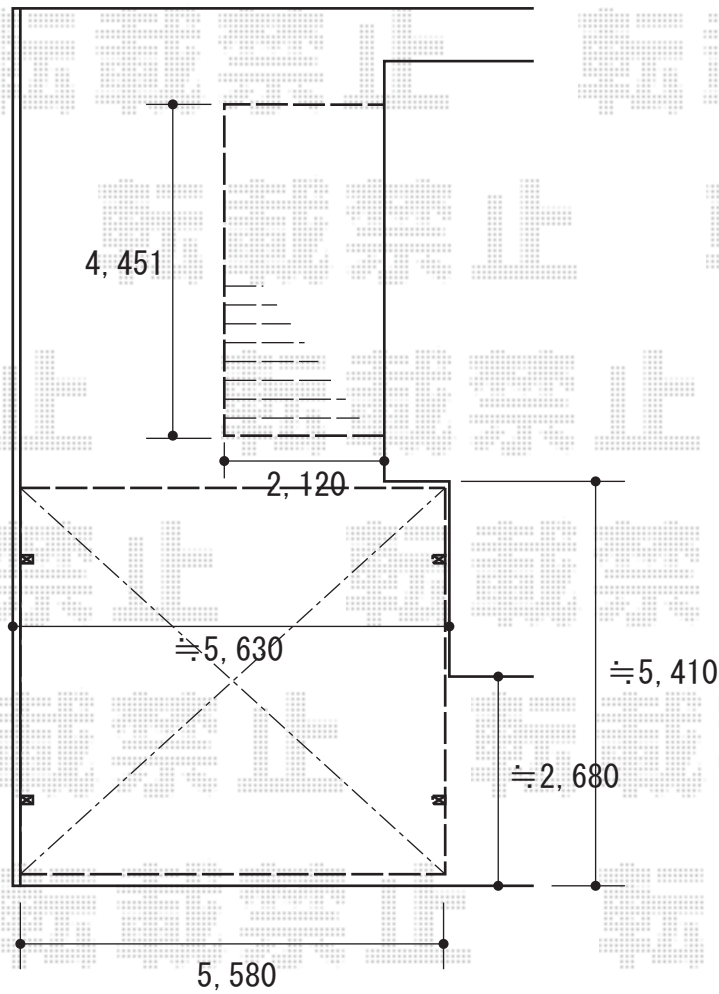

カーポート・ウッドデッキ工事 施工概略図

YKK AP レイナツインポートグラン 積雪～20cm対応
 幅= 5,983mm
 奥行= 5,052mm
 色： プラチナステン
 屋根材： 熱線遮断ポリカーボネート(クリアマット)
 柱仕様： ハイルフ柱仕様(有効高 約2,350mm)

YKK AP リウッドデッキ 200
 間口= 2.5間(4,451mm)
 出幅= 7尺(2,120mm)
 色： レッドブラウン
 床板： 縦貼り
 幕板： 標準幕板
 束柱： Tタイプ(400～550mm) (色： プラチナステン)