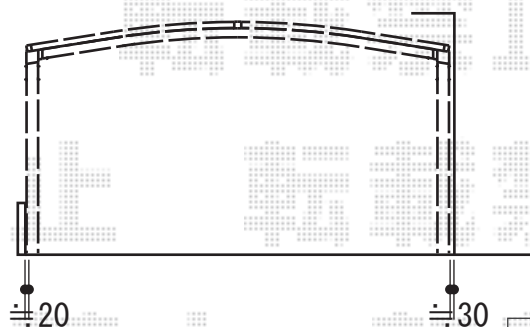

# カーポート・ウッドデッキ工事 施工概略図

YKK AP レイナツインポートグラン 積雪～20cm対応  
 幅= 5,983mm  
 奥行= 5,052mm  
 色： プラチナステン  
 屋根材： 熱線遮断ポリカーボネート(クリアマット)  
 柱仕様： ハイルフ柱仕様(有効高 約2,350mm)

YKK AP リウッドデッキ 200  
 間口= 2.5間(4,451mm)  
 出幅= 7尺(2,120mm)  
 色： レッドブラウン  
 床板： 縦貼り  
 幕板： 標準幕板  
 束柱： Tタイプ(400～550mm) (色： プラチナステン)