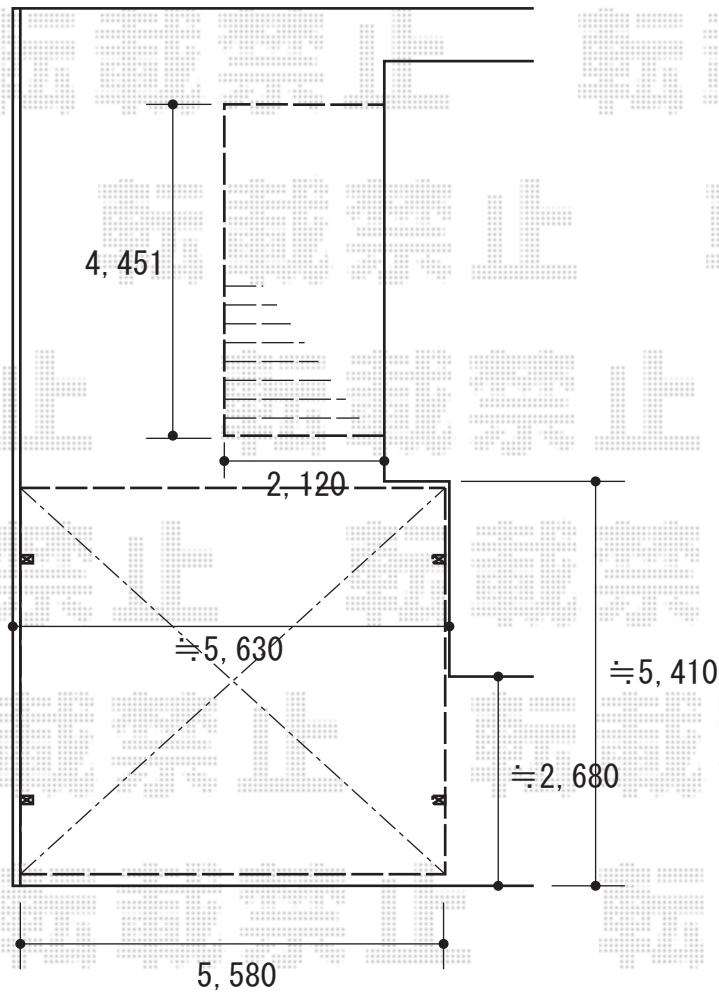

# カーポート・ウッドデッキ工事 施工概略図

YKK AP レイナツインポートグラン 積雪～20cm対応  
 幅= 5,983mm  
 奥行= 5,052mm  
 色： プラチナステン  
 屋根材： 熱線遮断ポリカーボネート(クリアマット)  
 柱仕様： ハイルフ柱仕様(有効高 約2,350mm)

YKK AP リウッドデッキ 200  
 間口= 2.5間(4,451mm)  
 出幅= 7尺(2,120mm)  
 色： レッドブラウン  
 床板： 縦貼り  
 幕板： 標準幕板  
 束柱： Tタイプ(400～550mm) (色： プラチナステン)