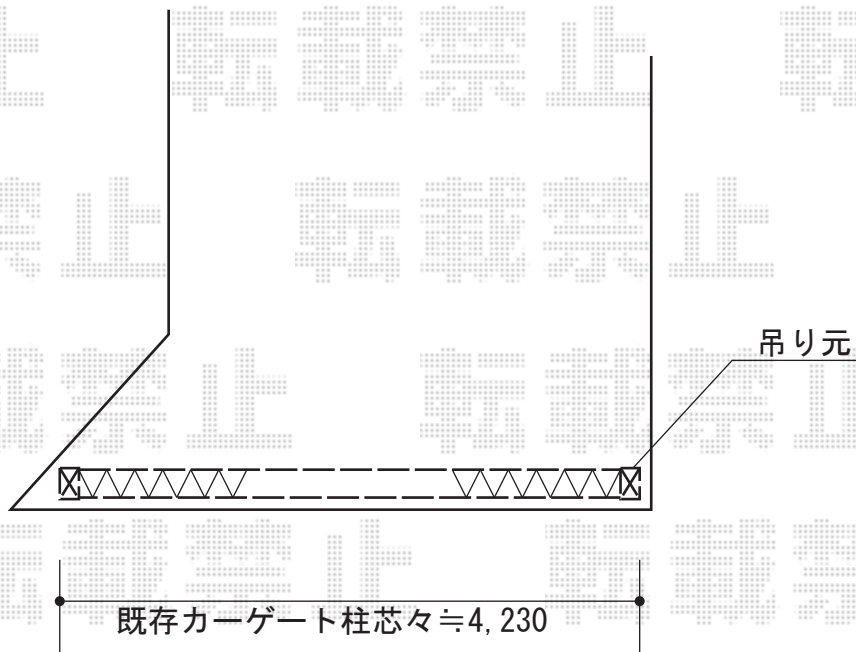

カーゲート 施工概略図

Value Select トリップゲート RB型 ノンレール 片開き 44S
開口幅= 4,317mm
全幅= 4,417mm
たたみ幅= 479.5mm
高さ= 1,200mm
色：ブラック
キャスター数： 3箇所
落棒数： 2本

2015-11-308093

担当者

新西