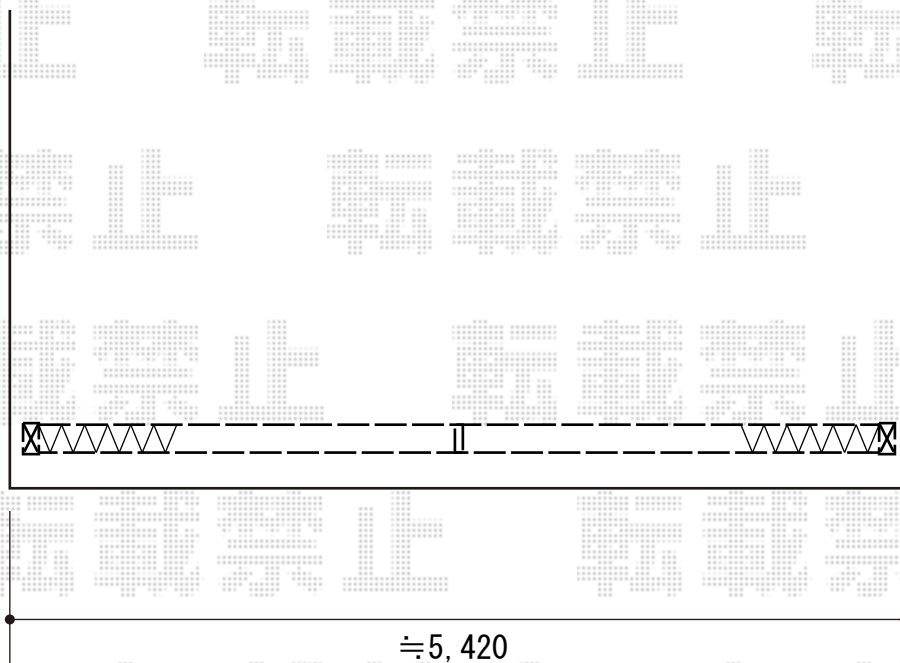

カーゲート 施工概略図

LIXIL (TOEX) アルシャインII M型 Aタイプ ノンレール 両開き 600W

開口幅= 5,779mm

全幅= 5,915mm

たたみ幅= 505+491mm

高さ= 1,250mm

色： オータムブラウン

キャスター数： 4箇所

落棒数： 4本

2015-11-308106

担当者

新西