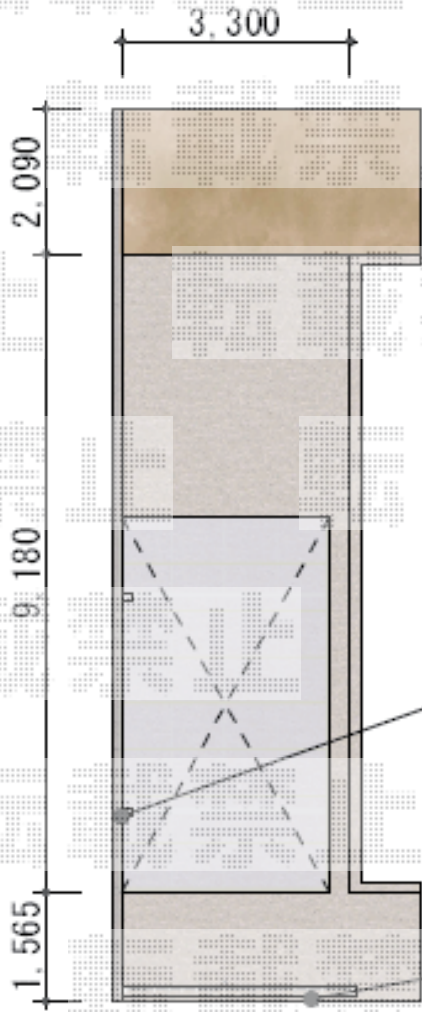

カーポート・カーゲート 施工概略図

YKK AP レイナポートグラン 積雪～20cm対応
 幅= 3,000mm
 奥行= 5,768mm
 色： プラチナステン
 屋根材： ポリカーボネート（トーマイマット）
 柱仕様： ハイルーフ柱仕様（有効高 約2,350mm）

LIXIL (TOEX) アルシャインII PG型R(ペットガード) Aタイプ ノンレール 片開き 350S
 開口幅= 2,809mm
 全幅= 3,408mm
 たたみ幅= 551mm
 高さ= 1,250mm
 色： ナチュラルシルバーF
 キャスター数： 3箇所
 落棒数： 3本

☆奥行=5,400mmの図面となります。

2015-11-308121

担当者

新西