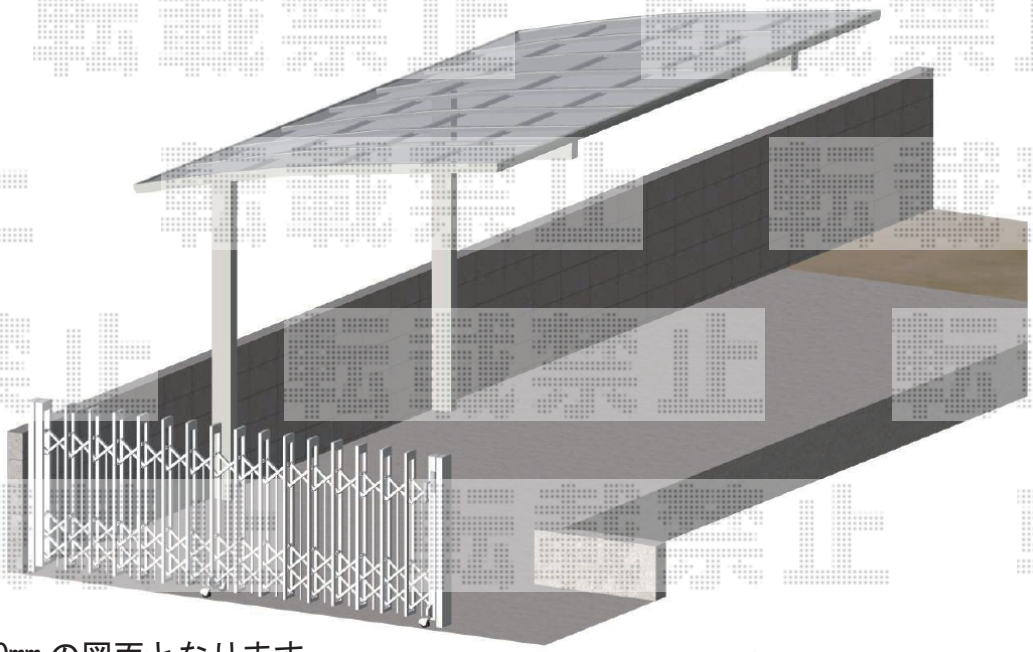

カーポート・カーゲート 施工概略図

YKK AP レイナポートグラン 積雪～20cm対応
 幅= 3,000mm
 奥行= 5,768mm
 色： プラチナステン
 屋根材： ポリカーボネート（トーマイマット）
 柱仕様： ハイルーフ柱仕様（有効高 約2,350mm）

LIXIL (TOEX) アルシャインII PG型R(ペットガード) Aタイプ ノンレール 片開き 350S
 開口幅= 2,809mm
 全幅= 3,408mm
 たたみ幅= 551mm
 高さ= 1,250mm
 色： ナチュラルシルバーF
 キャスター数： 3箇所
 落棒数： 3本

☆奥行=5,400mmの図面となります。

2015-11-308121

担当者

新西