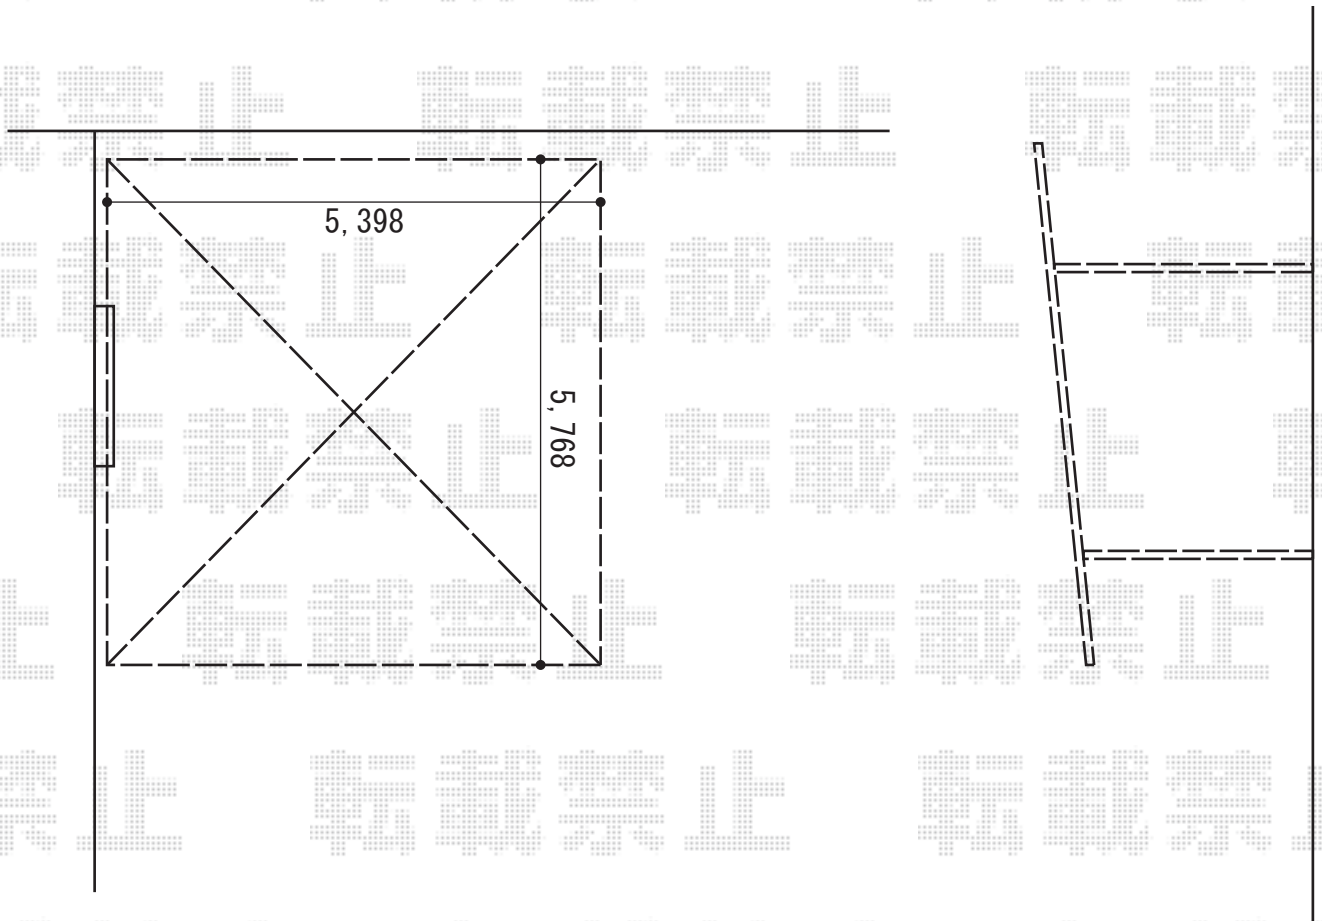

カーポート 施工概略図

YKK AP エフルージュ ツイン50 積雪～50cm対応
幅= 5,398mm
奥行= 5,768mm
色： プラチナステン
屋根材： 熱線遮断ポリカーボネート（アースブルーマット調）
柱仕様： ハイロング柱仕様（有効高 約3,000mm）

2015-11-308184

担当者

酒井