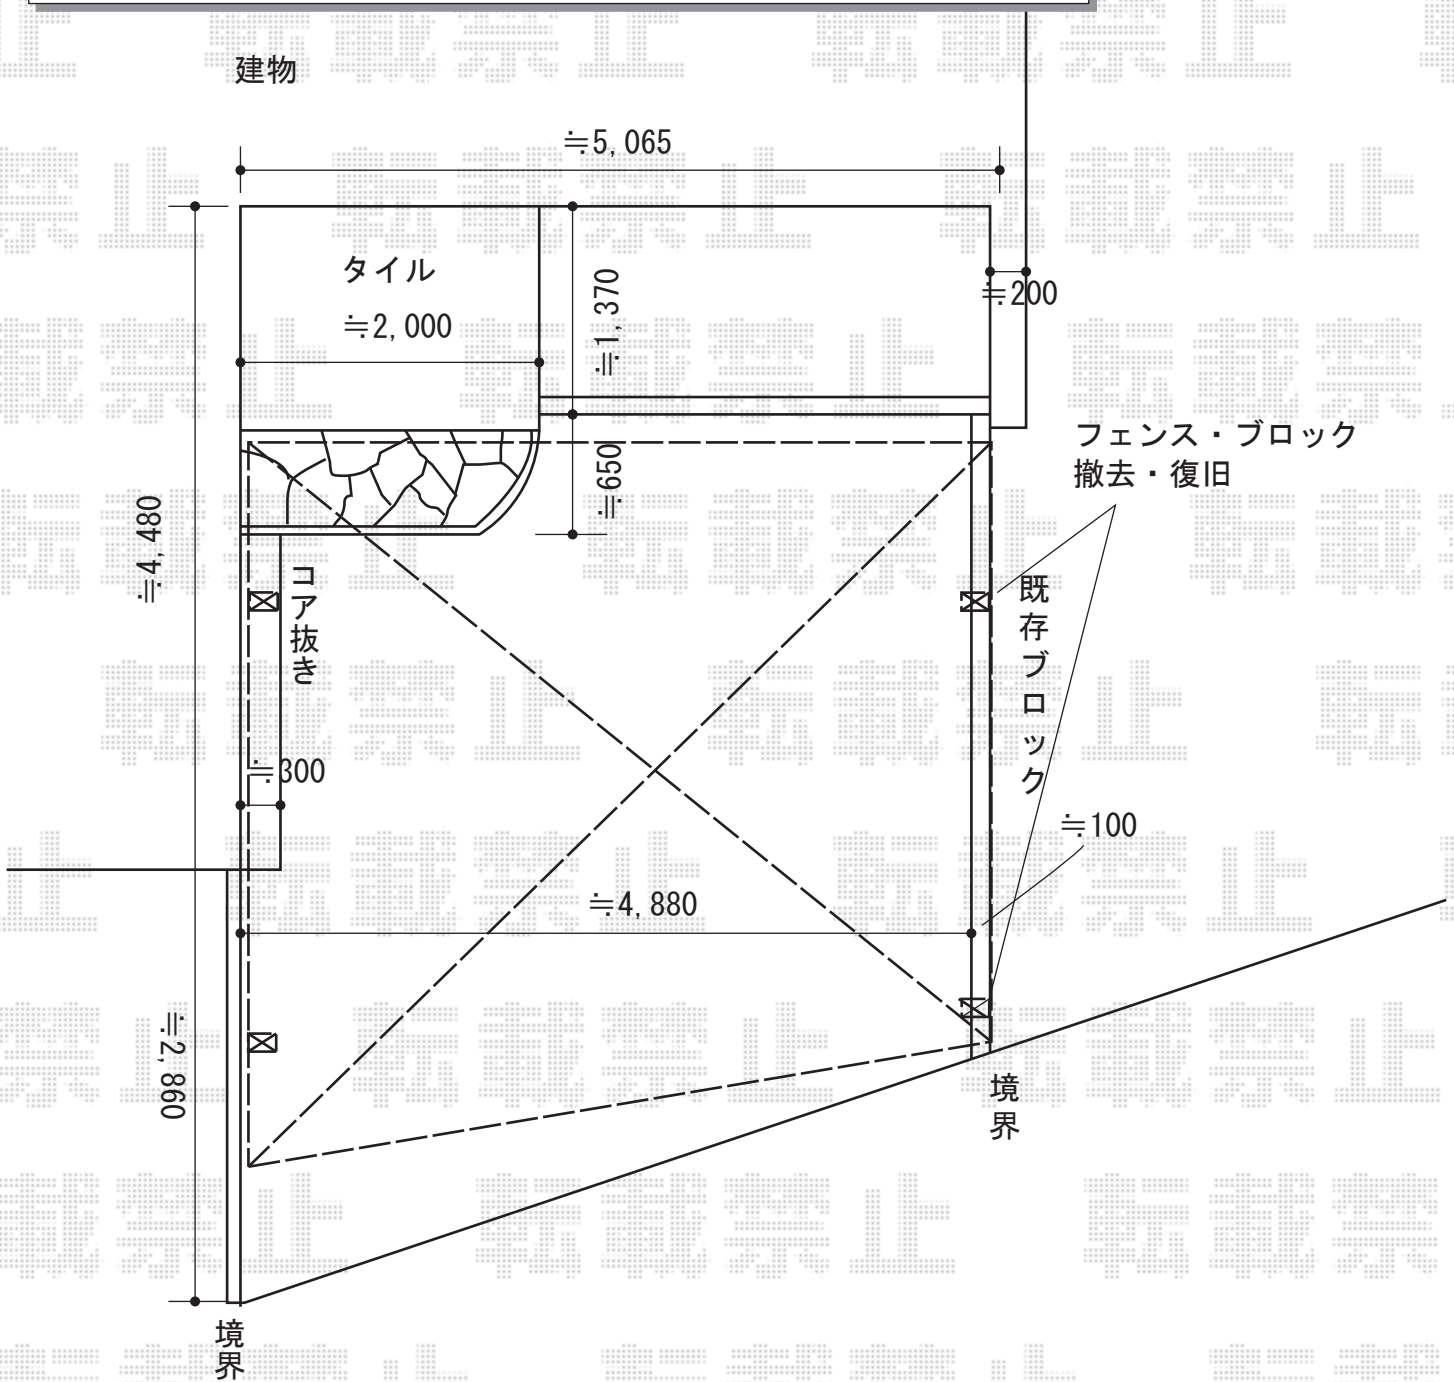

カーポート 施工概略図

YKK AP エフルージュ ツイン 積雪~20cm対応
 幅= 5,098mm
 奥行= 5,052mm
 色: ブラウン
 屋根材: ポリカーボネート (スモークブラウン)
 柱仕様: ハイロング柱仕様 (有効高 約2,800mm)
 YKK AP エフルージュ ツイン 斜め切詰め用前枠 (L=6050) ×1セット
 色: ブラウン

2015-11-308208

担当者

松本