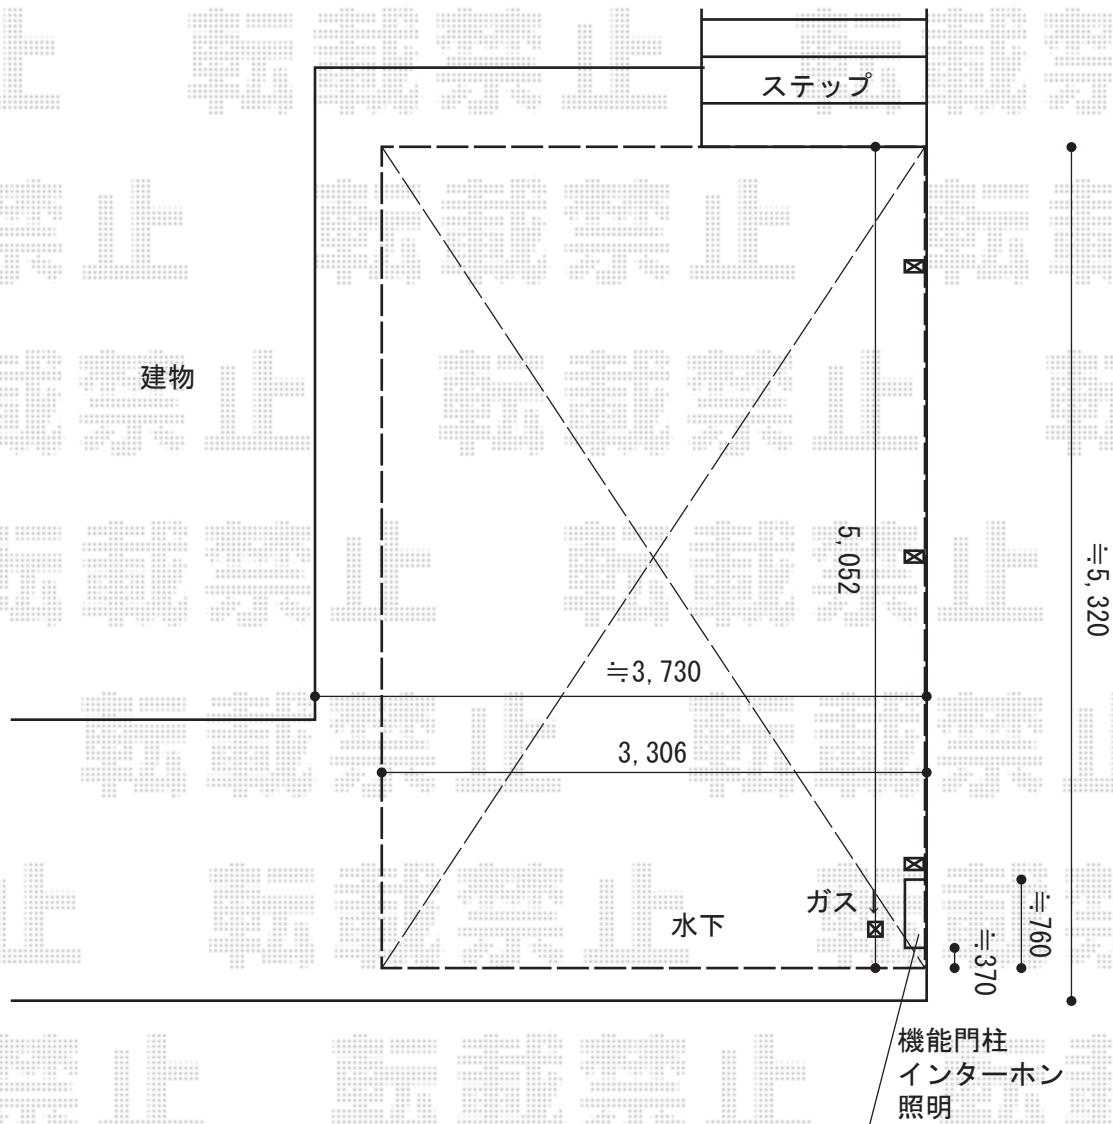

カーポート 施工概略図

三協アルミ マイリッシュ0K 積雪~20cm対応
幅= 3,306mm
奥行= 5,052mm
色：ブラック
屋根材：ポリカーボネート（かすみ）
柱仕様：H25（有効高 約2,500mm）

2015-11-308353

担当者

酒井