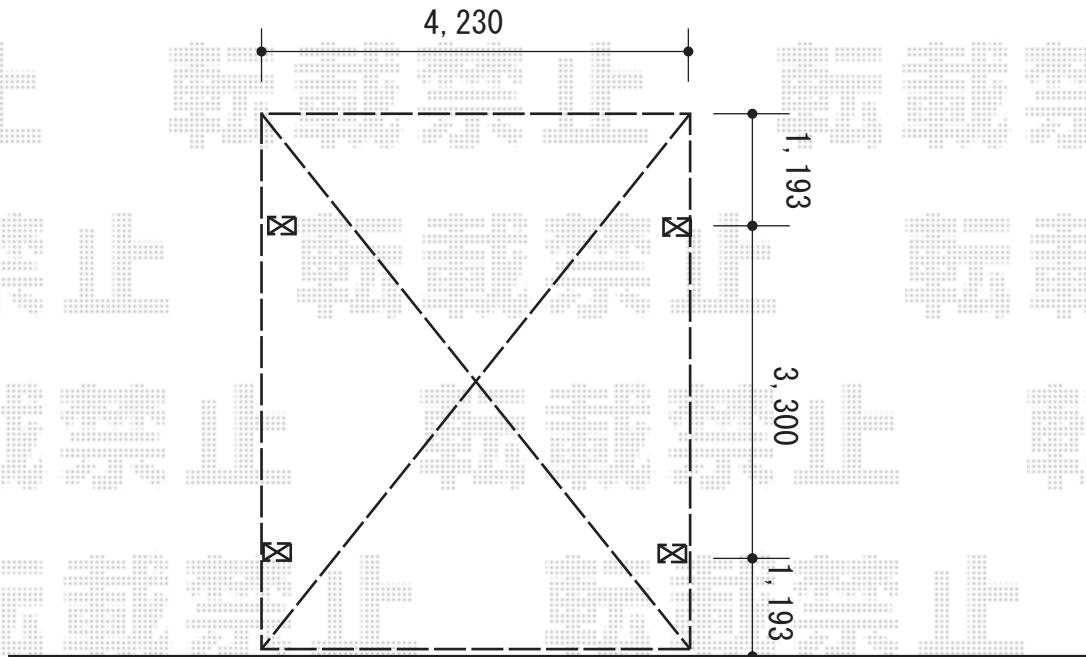

カーポート 施工概略図

YKK AP レイナツインポートグラン 積雪~20cm対応
幅= 4,185mm
奥行= 5,768mm
色: プラチナステン
屋根材: 熱線遮断ポリカーボネート(クリアマット)
柱仕様: ハイルフ柱仕様(有効高 約2,350mm)

※こちらはネスカRの施工概略図となります

2015-11-308358

担当者

酒井

エクスショップ

現場状況や作図制限により概略図の内容と多少の違いが生じることがございます。
施工時は、現場優先とさせて頂きたく思いますので、お立会い頂き、最終のご指示のほど、何卒、宜しくお願い致します。
全ての著作権はエクスショップに帰属します。当社とのお取引目的以外の使用・複製・転載は如何なる場合も禁止しております。