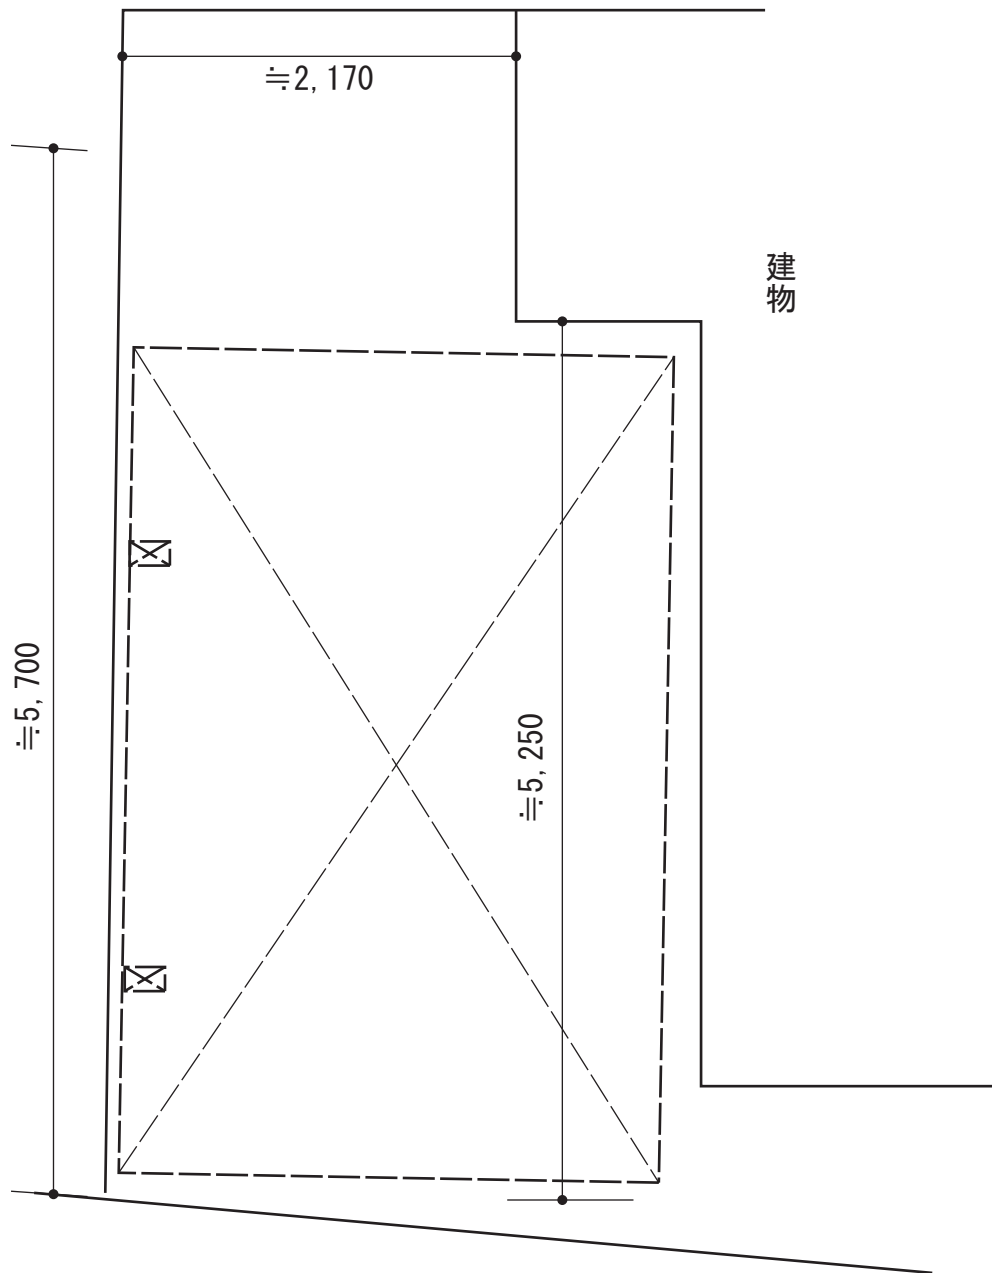

カーポート 施工概略図

YKK AP レイナポートグラン 積雪~20cm対応
幅= 2,400mm
奥行= 5,052mm
色： プラチナステン
屋根材： 熱線遮断ポリカーボネート（アースブルーマット調）
柱仕様： ハイルーフ柱仕様（有効高 約2,350mm）

※納まりはイメージです

2015-11-308360

担当者

酒井

エクスショップ

現場状況や作図制限により概略図の内容と多少の違いが生じることがございます。
施工時は、現場優先とさせて頂きたく思いますので、お立会い頂き、最終のご指示のほど、何卒、宜しくお願い致します。
全ての著作権はエクスショップに帰属します。当社とのお取引目的以外の使用・複製・転載は如何なる場合も禁止しております。