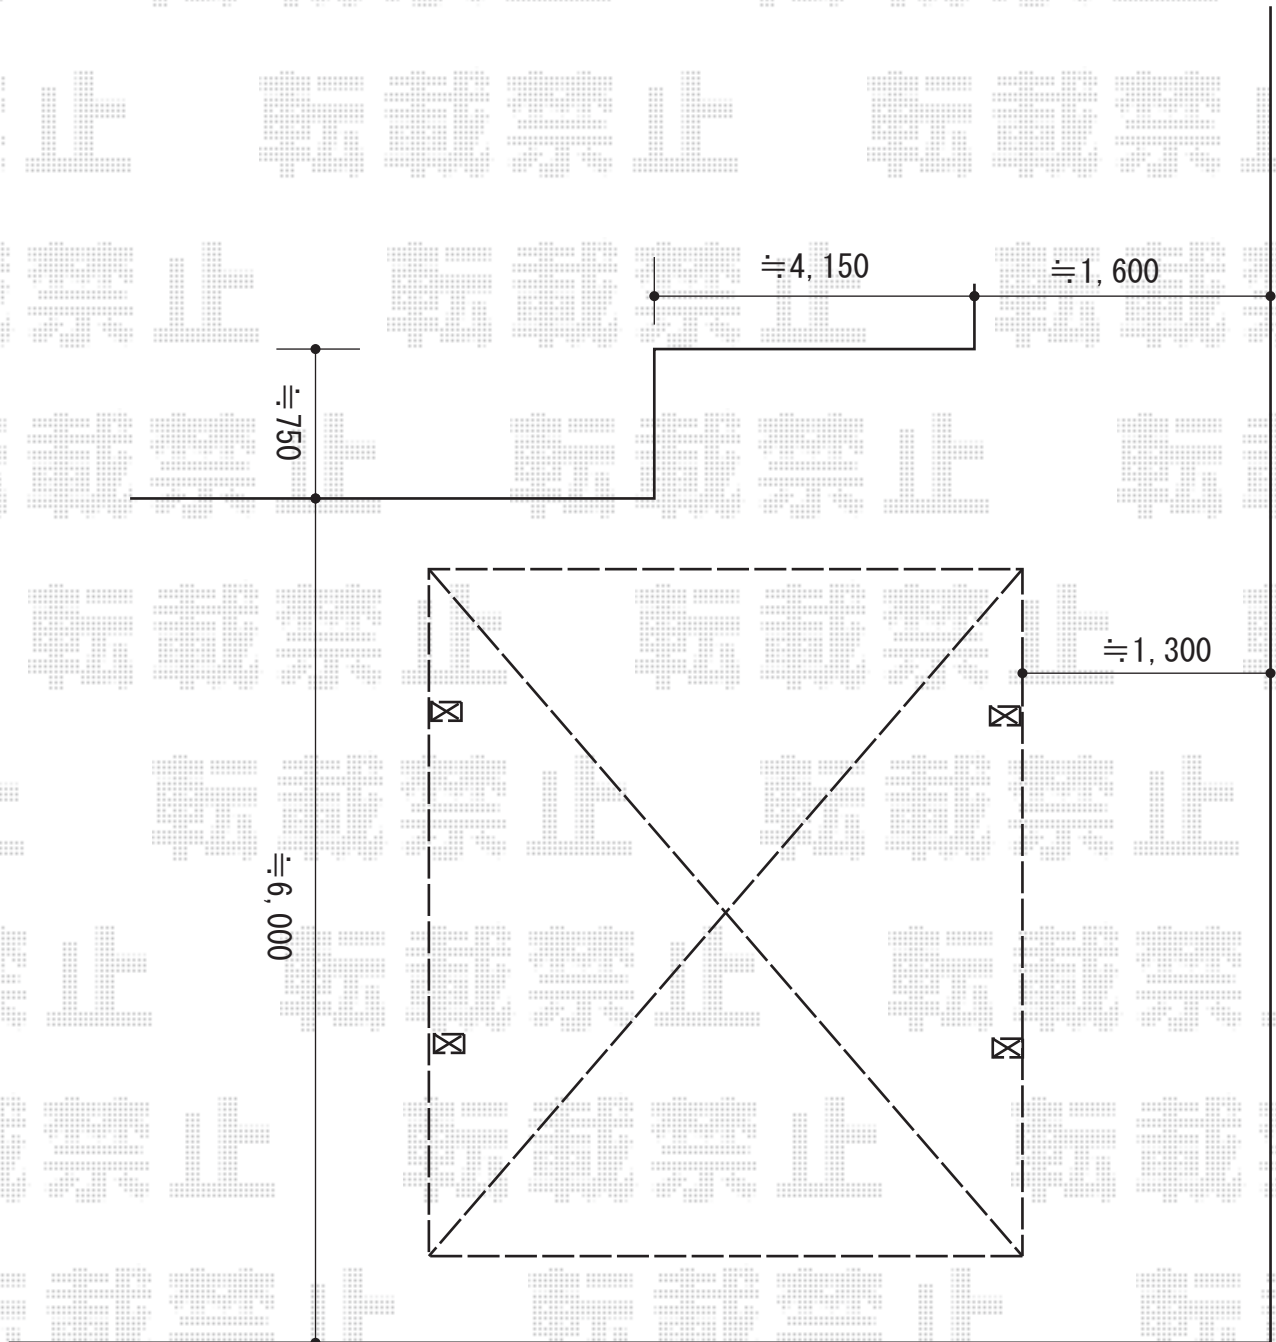

カーポート 施工概略図

YKK AP レイナツインポートグラン 積雪~20cm対応  
幅= 5,392mm  
奥行= 5,768mm  
色: カームブラック  
屋根材: 熱線遮断ポリカーボネート (アースブルーマット調)  
柱仕様: ハイルフ柱仕様 (有効高 約2,350mm)

2015-11-308361

担当者

酒井