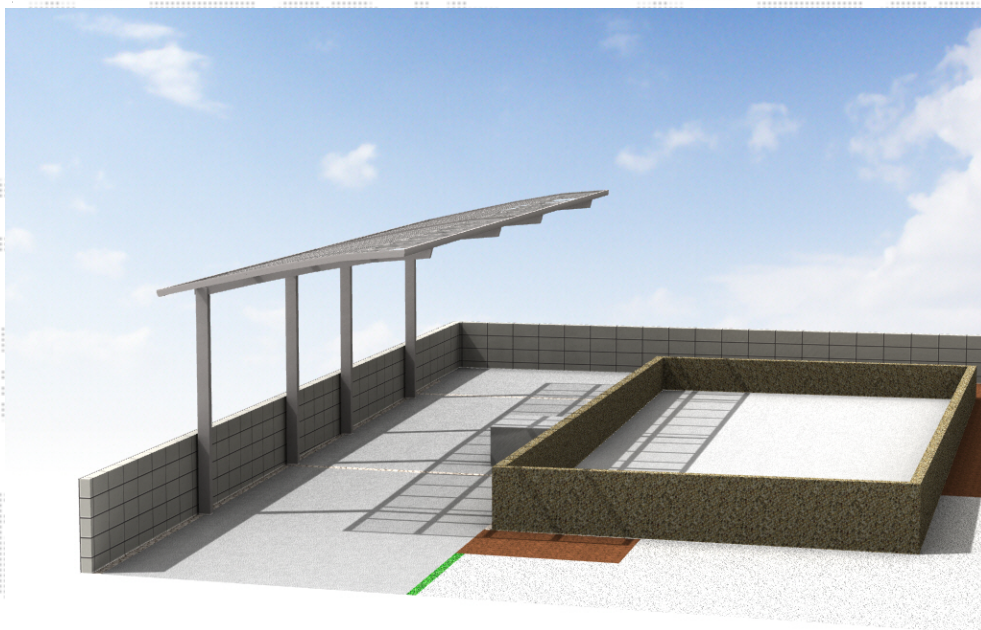

カーポート 施工概略図

LIXIL ネスカR (ラウンドスタイル) 縦連棟 積雪~20cm対応
 幅= 2,701mm
 奥行= 11,334mm
 色: シャイングレー
 屋根材: 熱線吸収ポリカーボネート (クリアマットS・すりガラス調)
 柱仕様: ロング柱25仕様 (有効高 約2,500mm)

※10,726mmの図面となります

2015-11-308365

担当者

松本