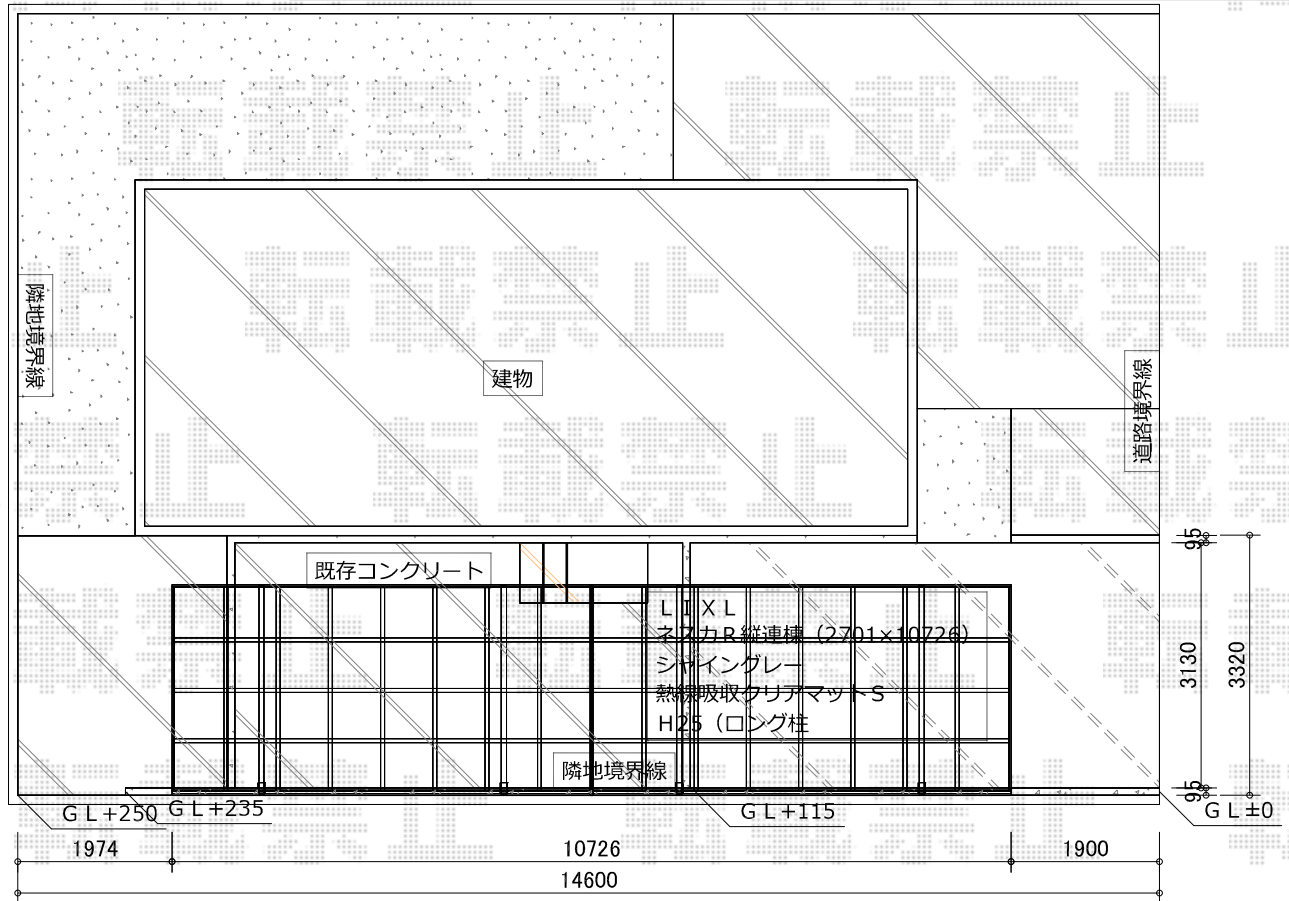

カーポート 施工概略図

LIXIL ネスカR (ラウンドスタイル) 縦連棟 積雪~20cm対応
 幅= 2,701mm
 奥行= 11,334mm
 色: シャイングレー
 屋根材: 熱線吸収ポリカーボネート (クリアマットS・すりガラス調)
 柱仕様: ロング柱25仕様 (有効高 約2,500mm)

※10,726mmの図面となります

2015-11-308365

担当者

松本