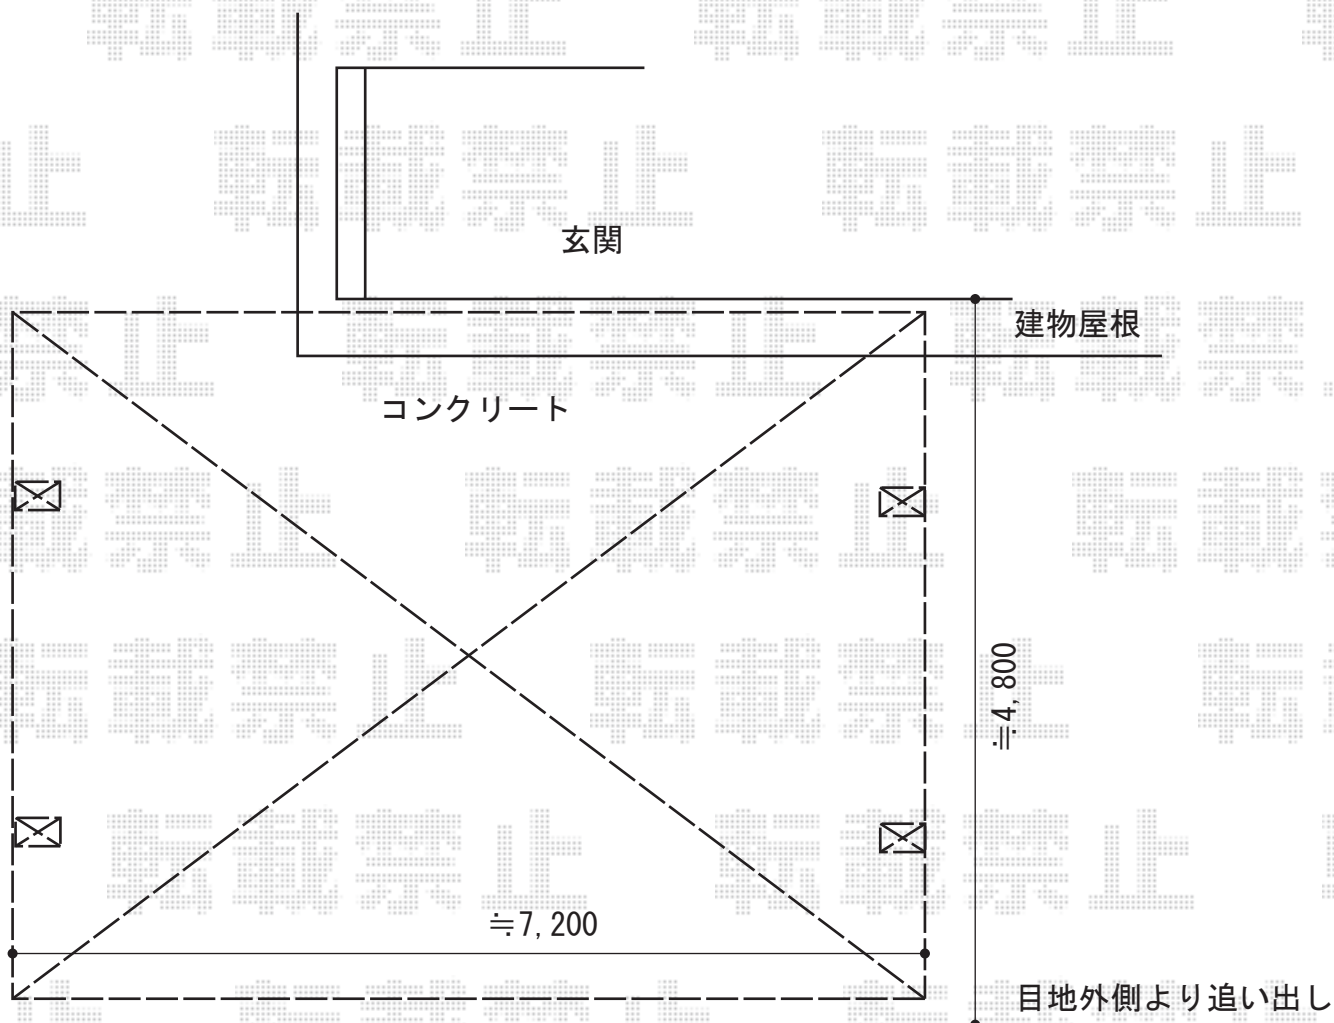

カーポート 施工概略図

YKK AP レイナツインポートグラン 積雪~20cm対応  
幅= 5,097mm  
奥行= 5,052mm  
色： カームブラック  
屋根材： 熱線遮断ポリカーボネート（アースブルーマット調）  
柱仕様： ハイルフ柱仕様（有効高 約2,350mm）

詳細取付位置は当日決定致します

2015-11-308379

担当者

松本