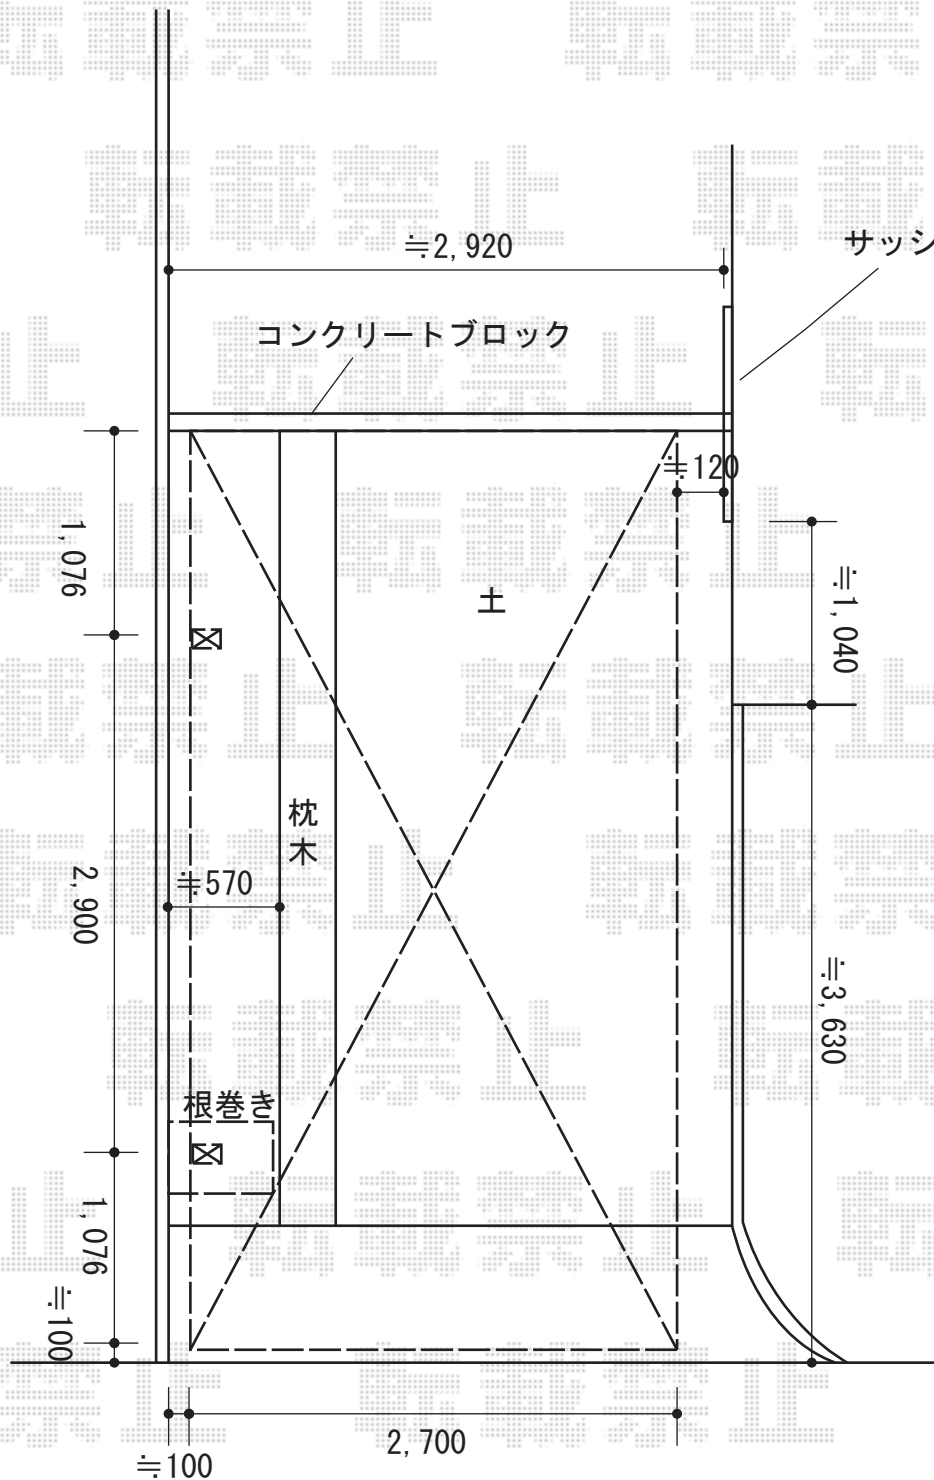

カーポート 施工概略図

Value Select プレシオスポート 積雪~20cm対応
 幅= 2,700mm
 奥行= 5,052mm
 色: チャコールブラック
 屋根材: 熱線遮断ポリカーボネート (スカイブルーマット調)
 柱仕様: ハイルフ柱仕様 (有効高 約2,250mm)

2015-11-308382

担当者

酒井