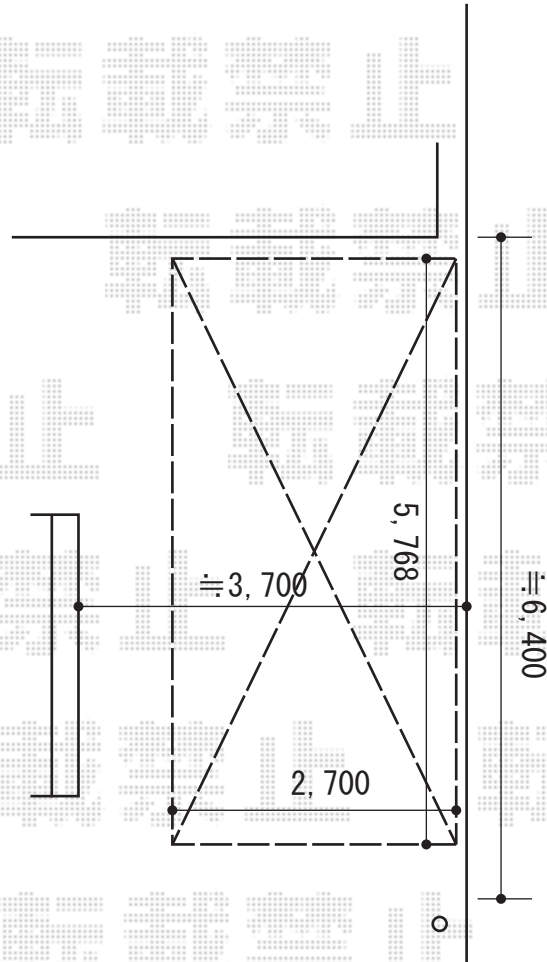

カーポート 施工概略図

YKK AP レイナポートグラン 積雪～20cm対応
幅= 2,700mm
奥行= 5,768mm
色： プラチナステン
屋根材： 熱線遮断ポリカーボネート(クリアマット)
柱仕様： ハイルフ柱仕様 (有効高 約2,350mm)

YKK AP レイナポートグラン 着脱式サポート
標準・ハイルフ兼用 2本入×1セット
色： プラチナステン
YKK AP レイナポートグラン 屋根ふき材補強部品×1セット
色： カームブラック*1色のみ