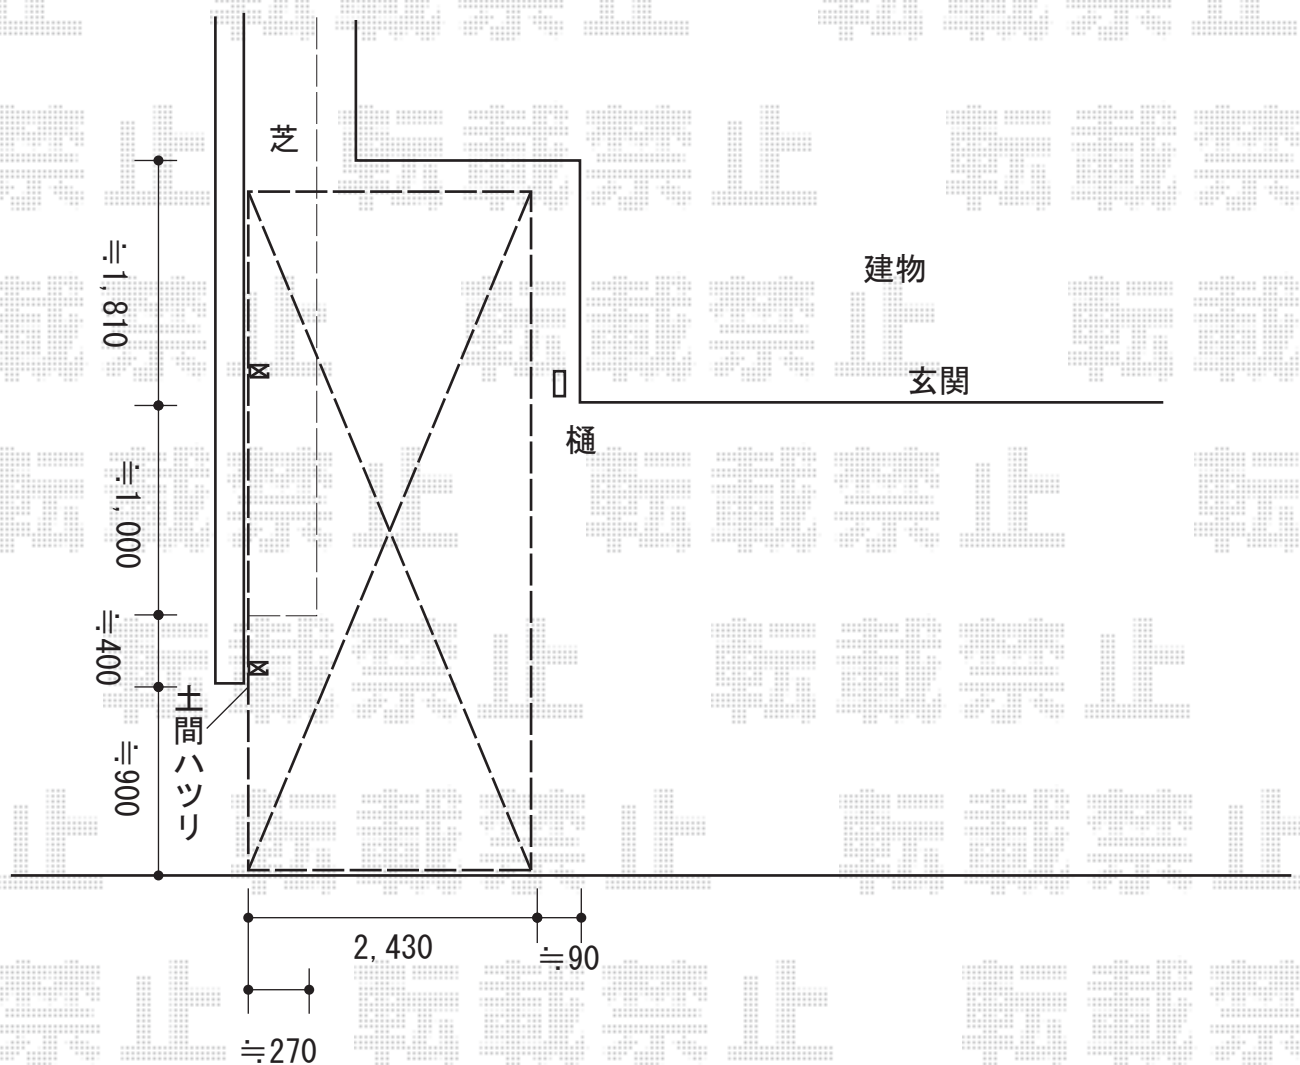

カーポート 施工概略図

三協アルミ カムフィエース 積雪～20cm対応
 幅= 2,400mm
 奥行= 4,312mm
 色： サンシルバー
 屋根材： ポリカーボネート（かすみ）
 柱仕様： ロング柱仕様（2,250mm）
 三協アルミ 車止めバーセット 奥行き43用
 側面パネル無し用 標準タイプ×1セット
 色： サンシルバー

2015-11-308534

担当者

松本