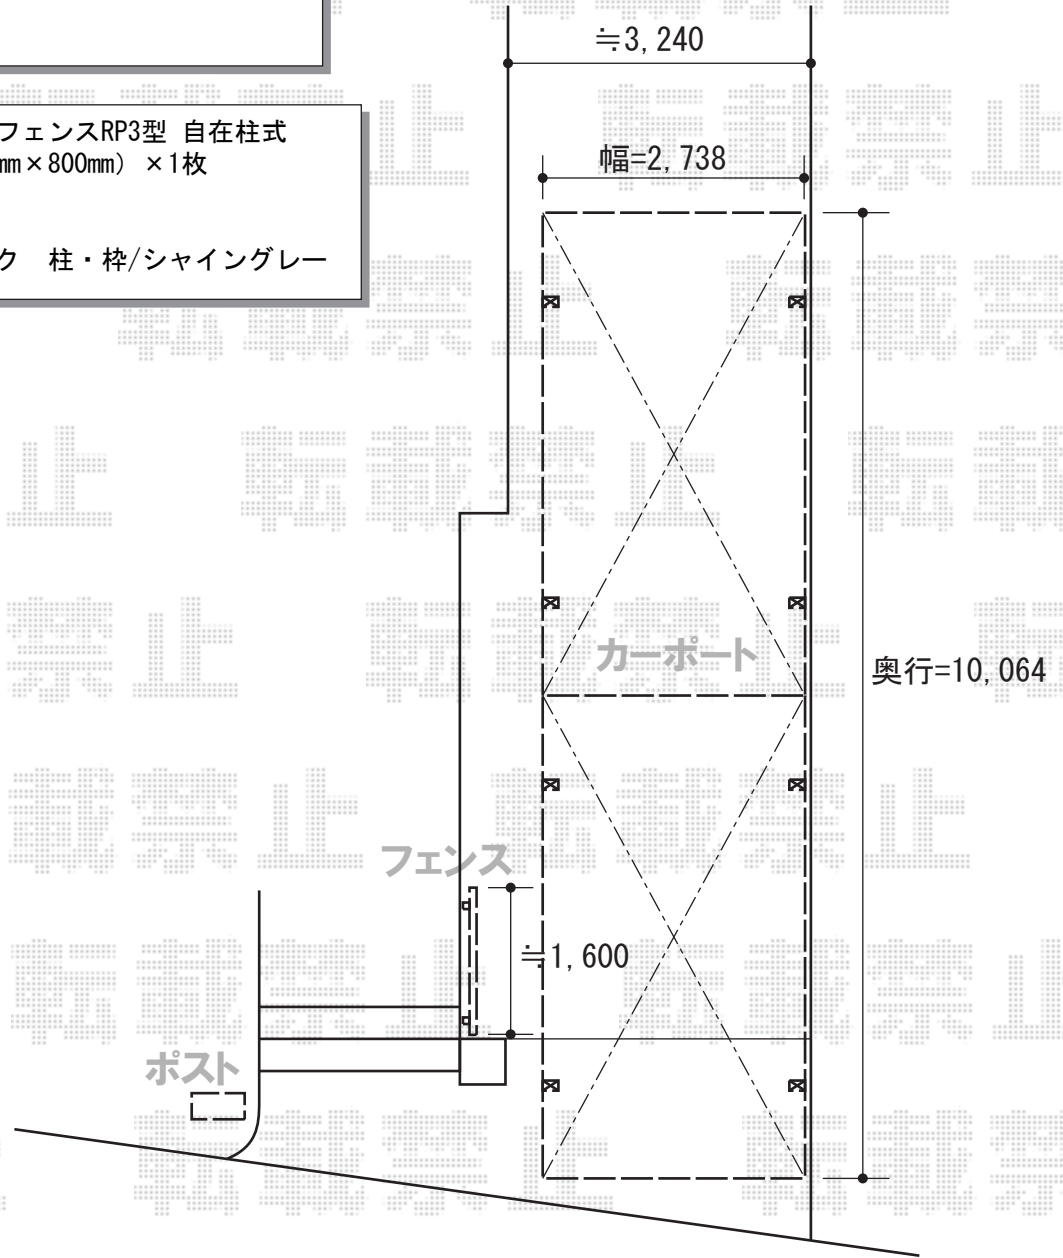

カーポート・フェンス・ポスト 施工概略図

YKK AP レイナワンポートグラン 縦連棟 積雪～20cm対応
 幅= 2,738mm
 奥行= 10,064mm
 色： ホワイト
 屋根材： ポリカーボネート（スモークブラウン）
 柱仕様： ハイルーフ柱仕様（有効高 約2,300mm）

YKK AP ポスティモ
 ポスト： 1Bセット
 /ポストF1型（前入れ・前出し/ダイヤル錠付き）
 ネームプレート： 有り
 色： イエロー

LIXIL（新日軽）セレビューフェンスRP3型 自在柱式
 本体1枚（W×H）=（2,000mm×800mm）×1枚
 自在柱： 800用×2本
 エンドキャップ： 1セット
 色： 本体格子/クリエダーク 柱・枠/シャイングレー

2015-11-308566

担当者

赤松