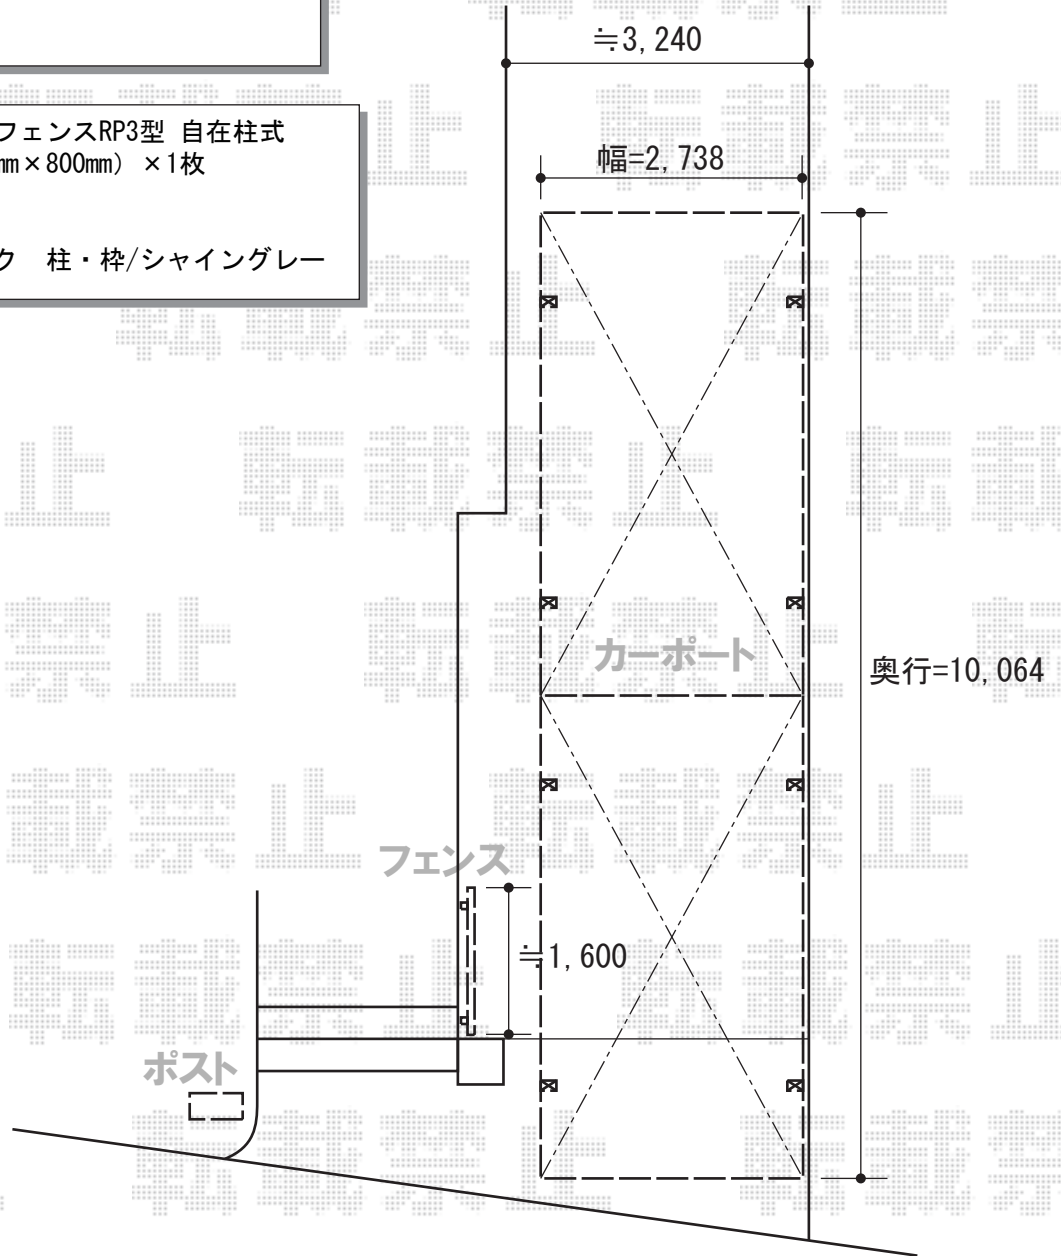

カーポート・フェンス・ポスト 施工概略図

YKK AP レイナワンポートグラン 縦連棟 積雪~20cm対応
 幅= 2,738mm
 奥行= 10,064mm
 色: ホワイト
 屋根材: ポリカーボネート (スモークブラウン)
 柱仕様: ハイルーフ柱仕様 (有効高 約2,300mm)

YKK AP ポスティモ
 ポスト: 1Bセット
 /ポストF1型 (前入れ・前出し/ダイヤル錠付き)
 ネームプレート: 有り
 色: イエロー

LIXIL (新日軽) セレビューフェンスRP3型 自在柱式
 本体1枚 (W×H) = (2,000mm×800mm) × 1枚
 自在柱: 800用×2本
 エンドキャップ: 1セット
 色: 本体格子/クリエダーク 柱・枠/シャイングレー

2015-11-308566

担当者

赤松