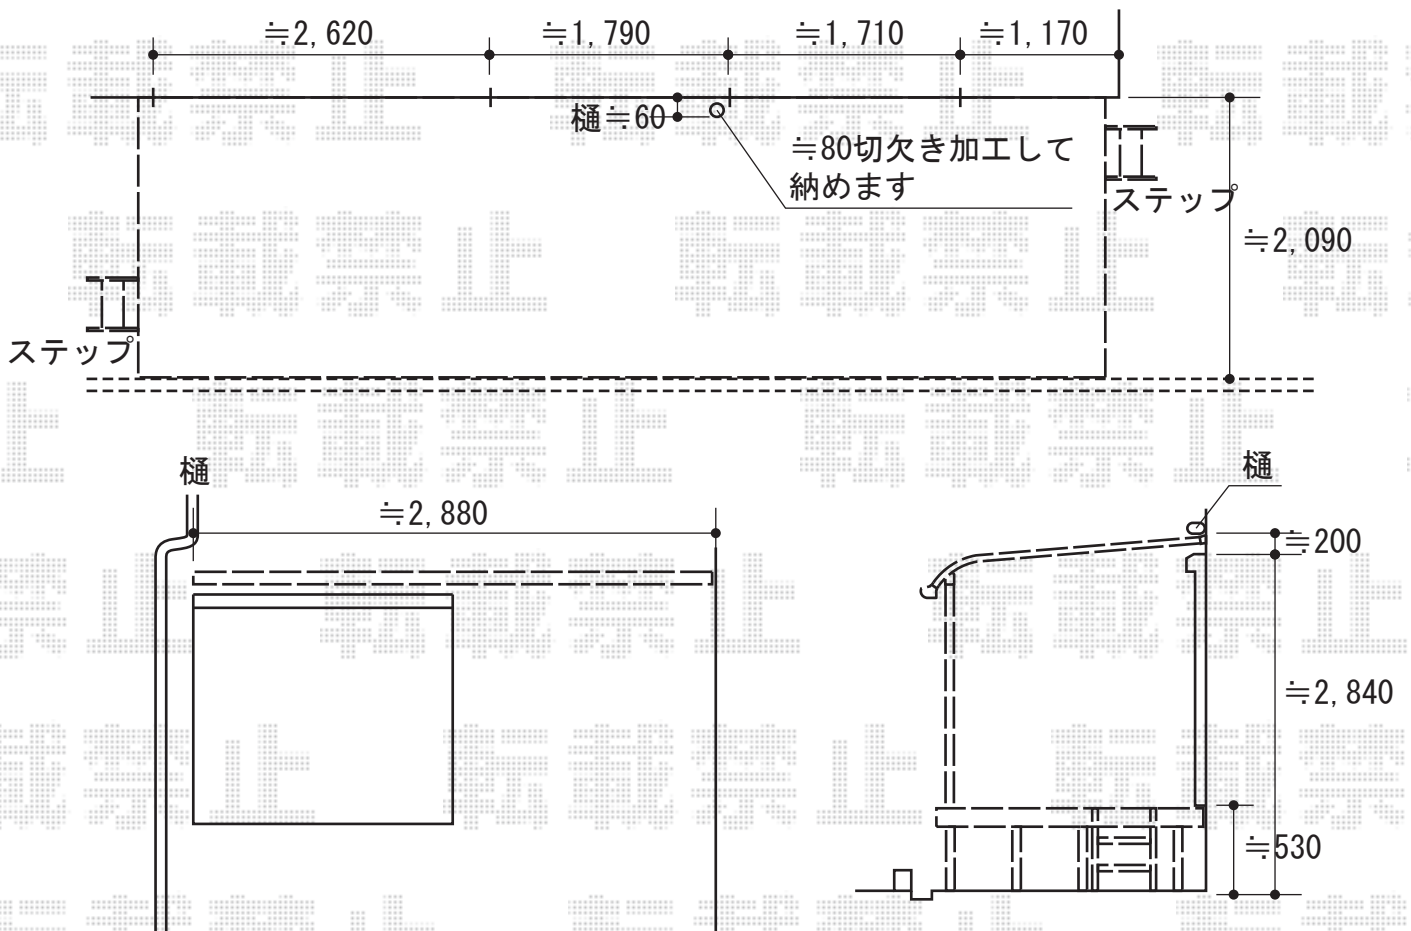

# エクステリア工事 施工概略図

LIXIL スピーネ R型 テラスタイプ 単体 積雪~20cm対応  
 間口= 関東間1.5間 (柱芯々2,530mm 屋根幅2,750mm)  
 出幅= 7尺 (2,085mm)  
 色: シャイングレー  
 屋根材: ポリカーボネート (クリアマット・すりガラス調)  
 柱仕様: 出幅自在桁タイプ (柱2本)  
 施工方法: 上止め仕様

YKK AP リウッドデッキ 200  
 間口= 4.0間 (7,251mm)  
 出幅= 7尺 (2,120mm)  
 色: レッドブラウン  
 床板: 縦貼り  
 幕板: 標準幕板  
 束柱: Tタイプ (400~550mm) (色: カームブラック)

LIXIL スピーネ 吊り下げ物干しAセット 標準 2本入り×1セット  
 色: シャイングレー

YKK AP リウッドデッキ 200 リウッドステップ5型 (Sタイプ/2段)  
 数量: 2セット  
 色: レッドブラウン

ヨド物置 エスモ 一般型 1797×900×1959  
 間口= 1,797mm  
 奥行= 900mm  
 高さ= 1,959mm  
 色: 【セイジ】  
 屋根タイプ: 標準型  
 耐荷重タイプ: 一般型  
 棚タイプ: 標準棚タイプ  
 数量: 1台