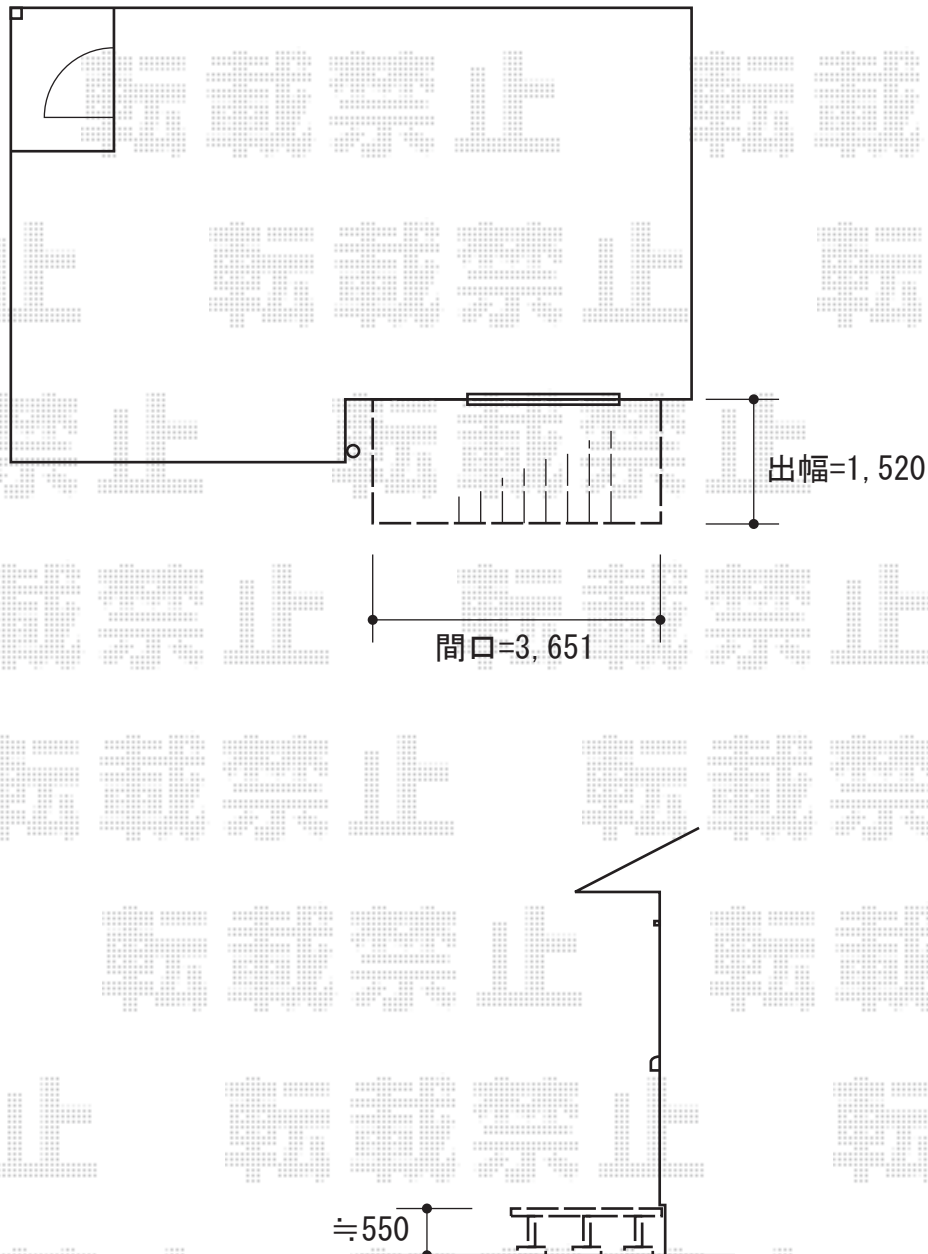

ウッドデッキ 施工概略図

Value Select マージウッドデッキ

間口= 2.0間(3,651mm)

出幅= 5尺(1,520mm)

【未定】色： 【未定】

床板： 縦貼り

幕板： 標準幕板

束柱： Tタイプ(400~550mm) (色：ノーブルステン)