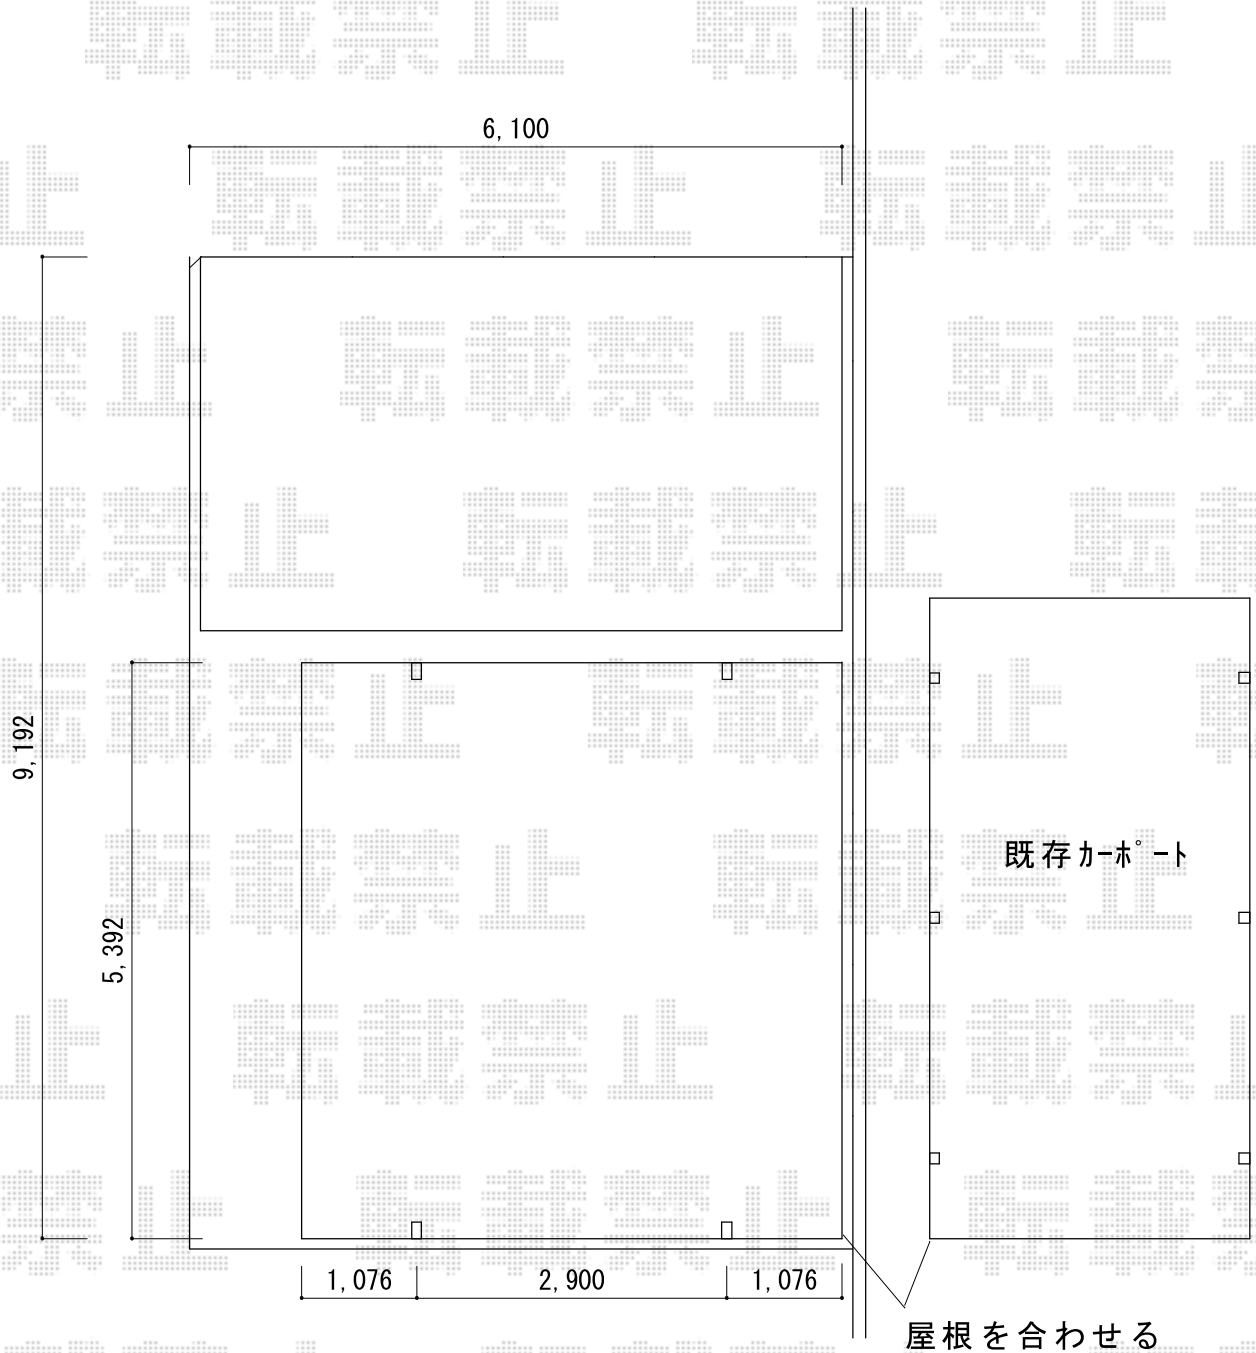

カーポート 施工概略図

YKK AP レイナツインポートグラン 積雪~20cm対応
幅= 5,392mm
奥行= 5,400mm
色: カームブラック
屋根材: ポリカーボネート (スモークブラウン)
柱仕様: 標準柱仕様 (有効高 約2,000mm)

2015-11-308586

担当者

酒井