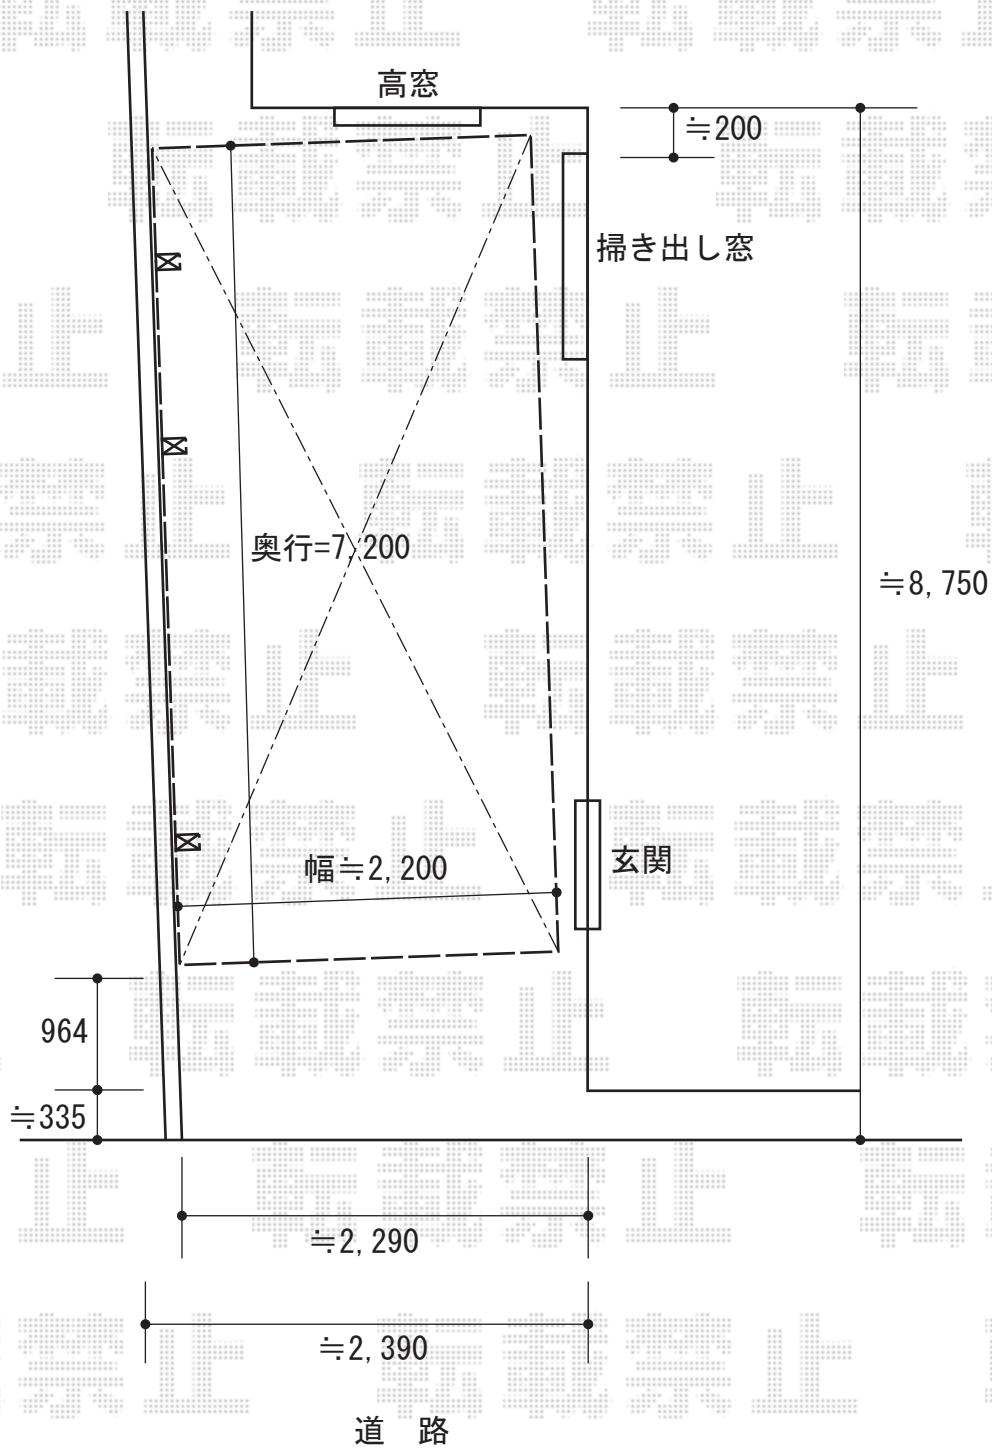

カーポート 施工概略図

YKK AP レイナポートグラン 延長 積雪~20cm対応
幅= 2,400mm
奥行= 7,200mm
色： プラチナステン
屋根材： 熱線遮断ポリカーボネート(クリアマット)
柱仕様： ハイルフ柱仕様 (有効高 約2,350mm)

2015-11-308590

担当者

赤松