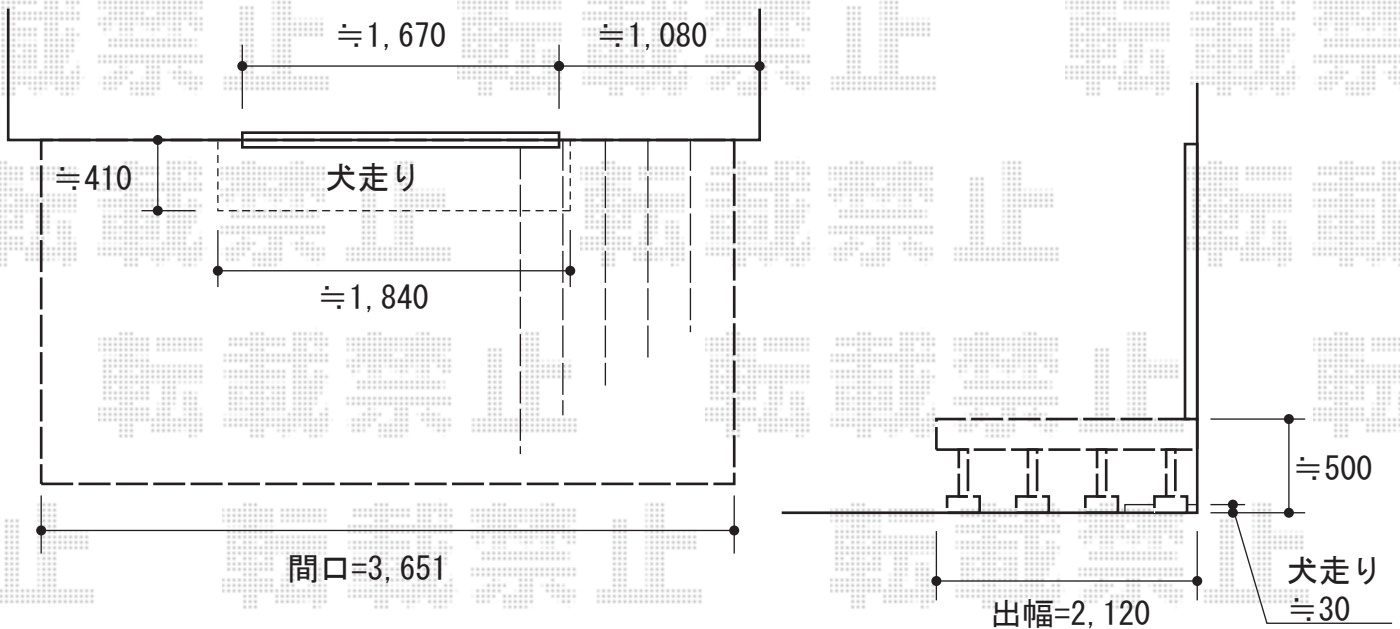

ウッドデッキ 施工概略図

Value Select マージウッドデッキ

間口= 2.0間(3,651mm)

出幅= 7尺(2,120mm)

色： レッドウッド

床板： 縦貼り

束柱： Sタイプ(550mm) (色： カームブラック)

Value Select マージウッドデッキ用 ステップSタイプ2段

色： レッドウッド

※ステップは施工当日
ご希望位置をご指示下さいませ。

2015-11-308633

担当者

竹中