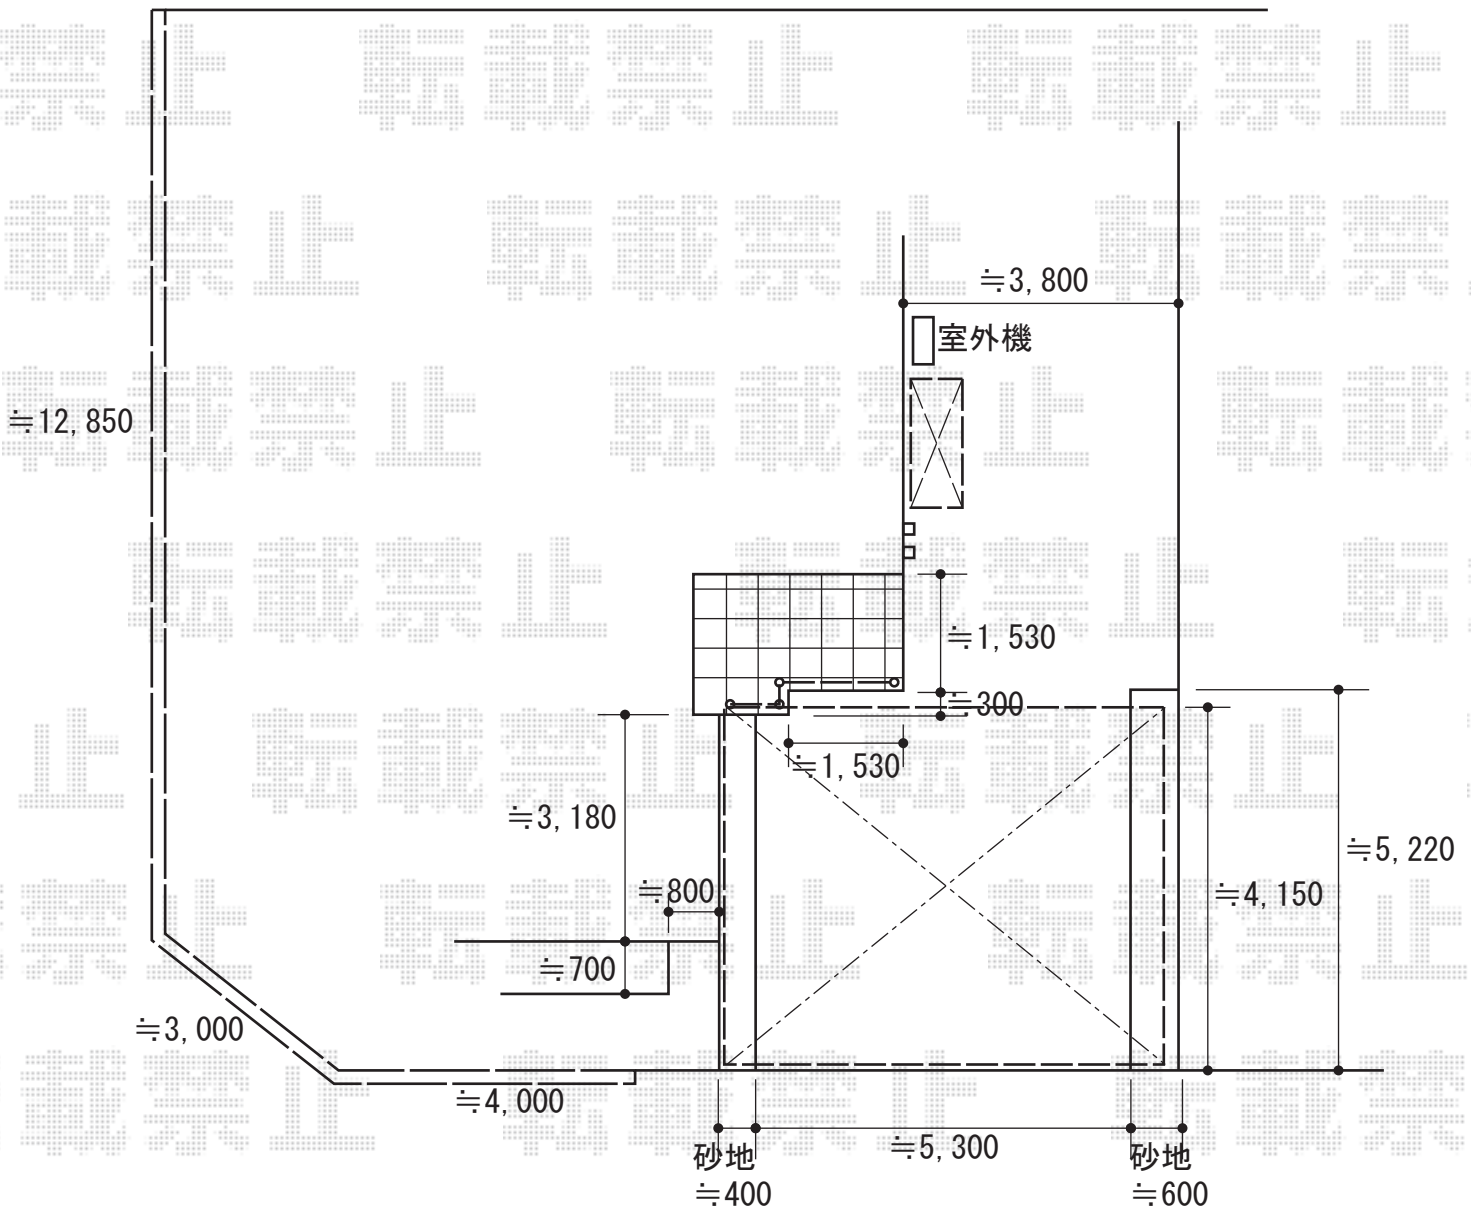

カーポート+物置工事 施工概略図

YKK AP レイナツインポートグラン 積雪~20cm対応
 幅= 5,983mm
 奥行= 5,052mm
 色: プラチナステン
 屋根材: ポリカーボネート (トーマイマット)
 柱仕様: ハイライフ柱仕様 (有効高 約2,350mm)

YKK AP レイナツインポートグラン
 屋根ふき材補強部品 (2セット)
 色: プラチナステン

イナバ物置 シンプリー 一般型 1940×615×1603
 間口= 1,940mm
 奥行= 615mm
 高さ= 1,603mm
 色: アンティークローズ
 屋根タイプ: 標準型
 耐荷重タイプ: 一般型
 棚タイプ: 長もの収納タイプ
 数量: 1台