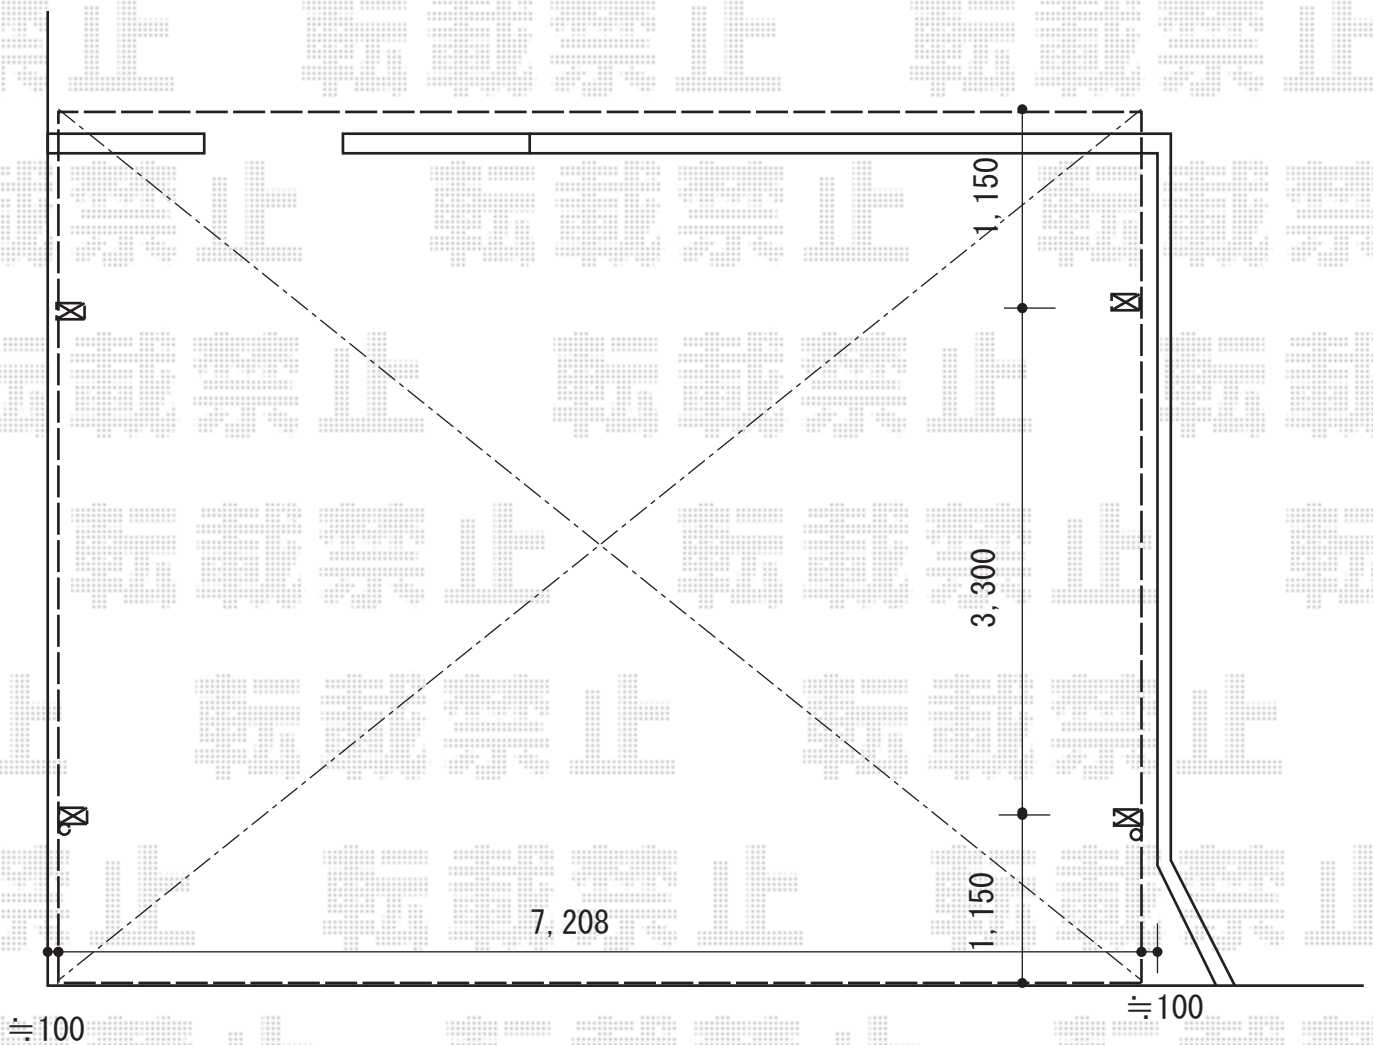

カーポート 施工概略図

LIXIL(トステム) リベルポートシグマIII 3台用 積雪~20cm対応
幅= 7,208mm
奥行= 5,600mm
色: シャイングレー
屋根材: ガリレポリカ (クリアマット・すりガラス調)
柱仕様: ロング柱28仕様 (有効高 約2,800mm)

2015-11-308674

担当者

赤松