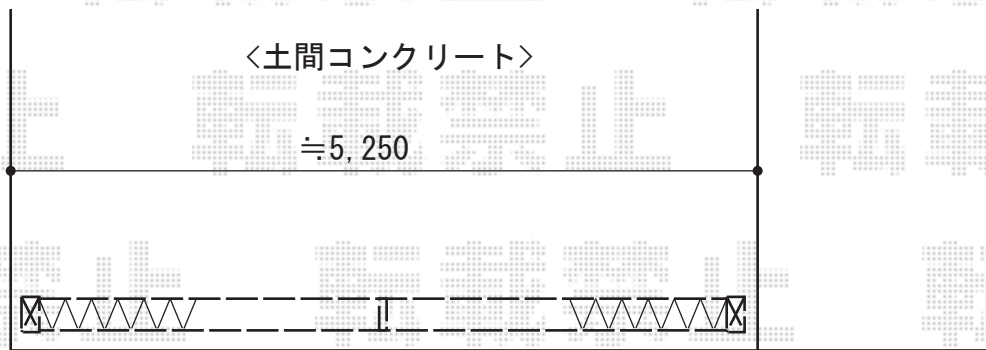

カーゲート 施工概略図

Value Select トリップゲートRC型 ノンレール 両開き 56W
開口幅= 5,377mm
全幅= 5,477mm
たたみ幅= (400×2) mm
高さ= 1,200mm
色: ステンカラー
キャスター数: 4箇所
落棒数: 4本

2015-11-308679

担当者

新西