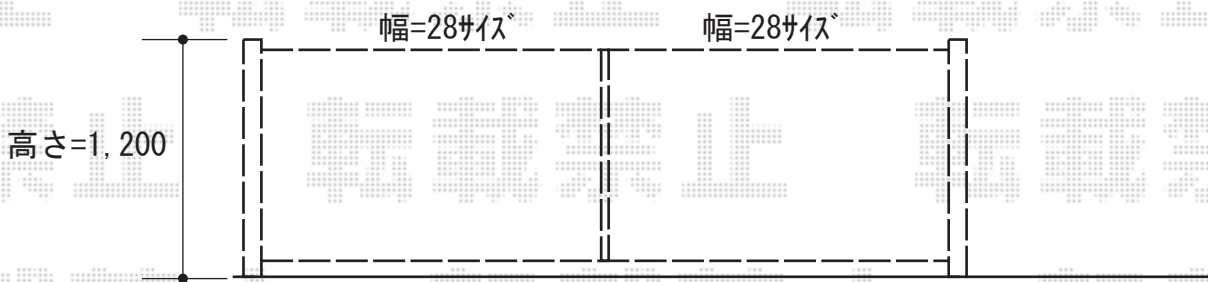

カーゲート 施工概略図

Value Select トリップゲートRC型 ノンレール 両開き 56W
開口幅= 5,377mm
全幅= 5,477mm
たたみ幅= (400×2) mm
高さ= 1,200mm
色: ステンカラー
キャスター数: 4箇所
落棒数: 4本

2015-11-308679

担当者

新西