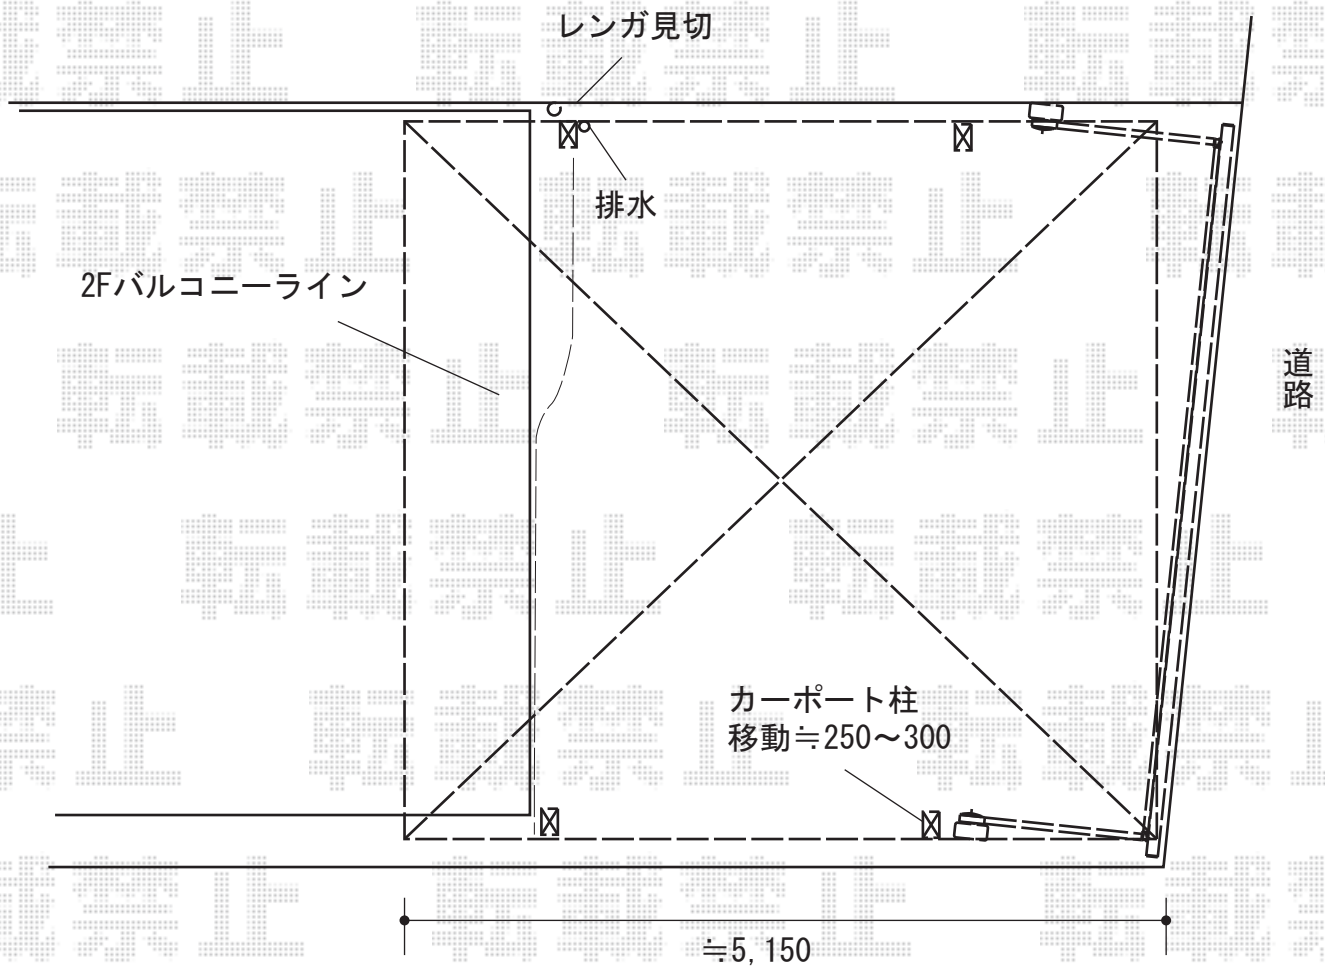

カーポート・カーゲート 施工概略図

LIXIL フーゴF (フラットスタイル) ワイド 積雪~20cm対応
幅= 4,827mm
奥行= 5,002mm
色: ナチュラルシルバー
屋根材: ポリカーボネート (クリアマット・すりガラス調)
柱仕様: ロング柱25仕様 (有効高 約2,500mm)

LIXIL フーゴF 柱内側移動 48~60型用 1セット

LIXIL (TOEX) ワイドオーバードアS1型 手動式
本体 (W×H) = (5,050mm × 1,000mm)
色: ナチュラルシルバー
柱仕様: ハイルフ柱仕様 (有効通過高2,150mm)
駆動: 手動式