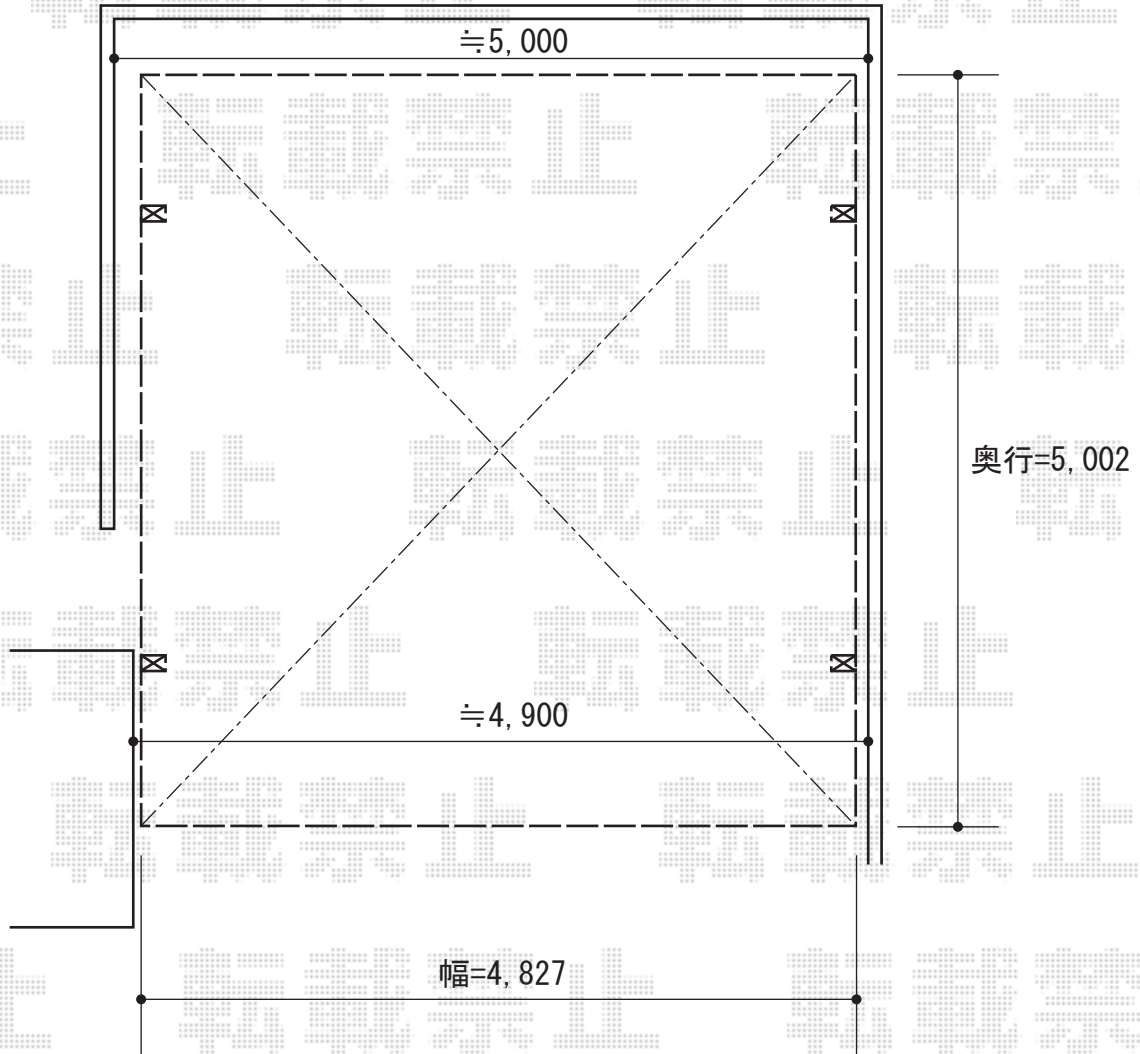

カーポート 施工概略図

LIXIL ネスカF (フラットスタイル) ワイド 積雪~20cm対応  
幅= 4,827mm  
奥行= 5,002mm  
色 : シャイングレー  
屋根材 : 熱線吸収ポリカーボネート (クリアマットS・すりガラス調)  
柱仕様 : 標準柱仕様 (有効高 約2,200mm)

2015-11-308728

担当者

松本