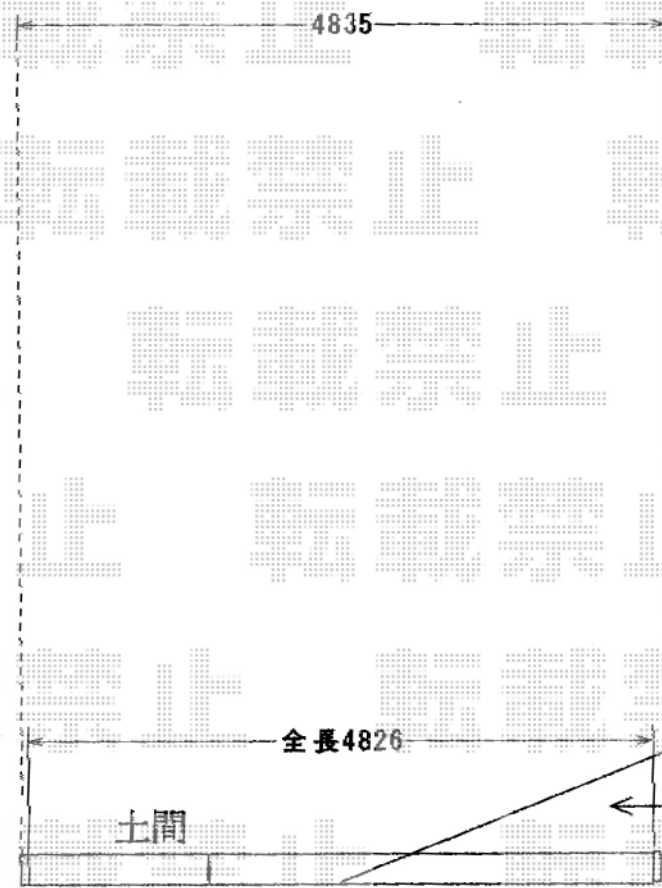

カーゲート 施工概略図

Value Select トリップゲート RC型 ノンレール 両開き親子 48W0 (12S+36M)
開口幅= 4,726mm
全幅= 4,826mm
たたみ幅= 214.5+506mm
高さ= 1,200mm
色： ダークブロンズ
キャスター数： 4箇所
落棒数： 3本