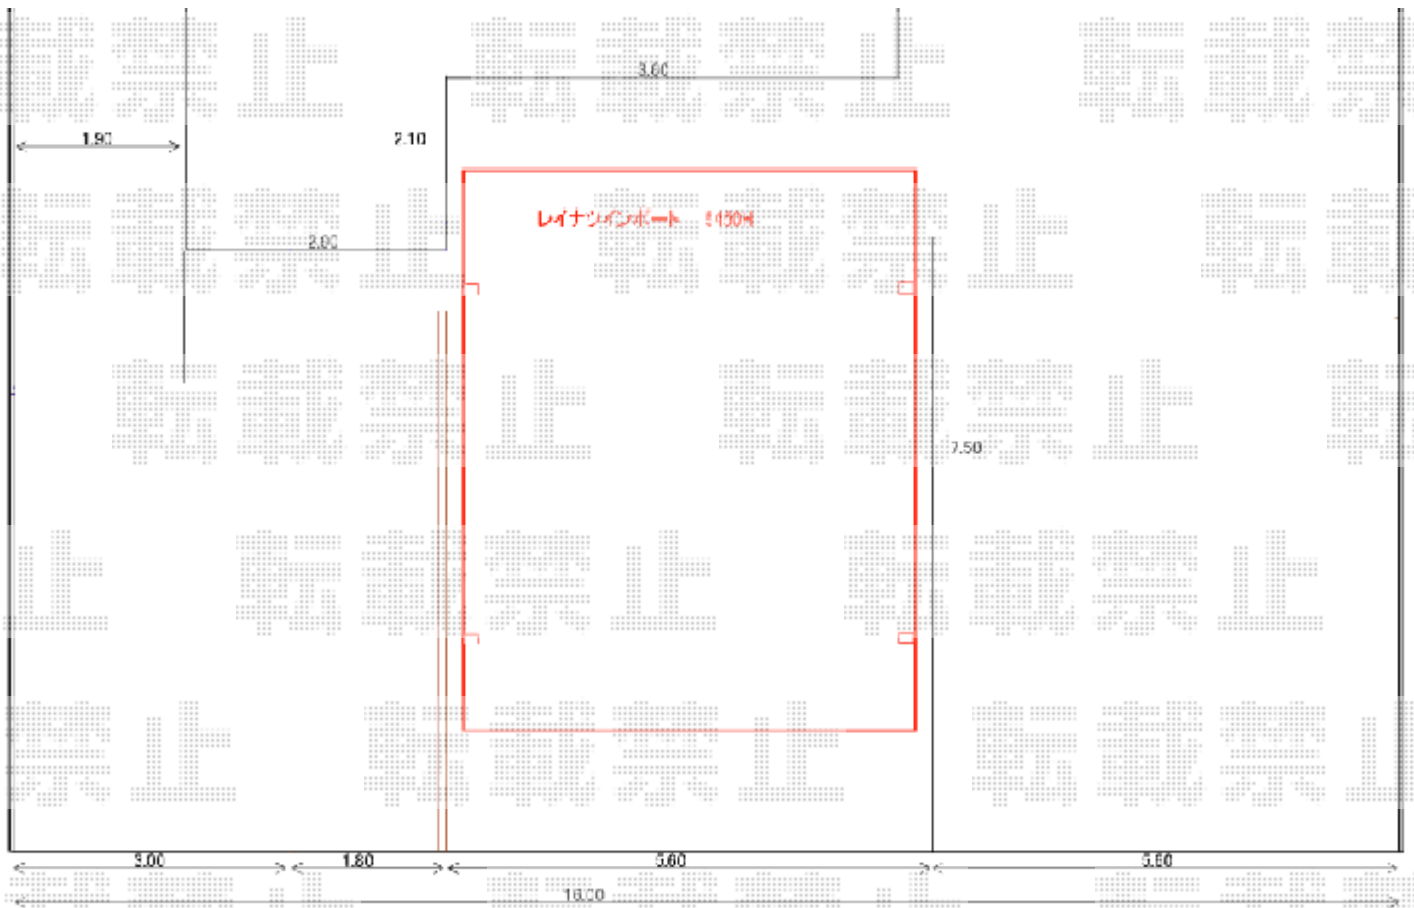

カーポート 施工概略図

YKK AP レイナツインポートグラン 積雪~20cm対応
幅= 5,392mm
奥行= 5,400mm
色: プラチナステン
屋根材: 熱線遮断ポリカーボネート(クリアマット)
柱仕様: ハイルフ柱仕様(有効高 約2,350mm)

☆図面はイメージとなります。

2015-11-308732

担当者

赤松