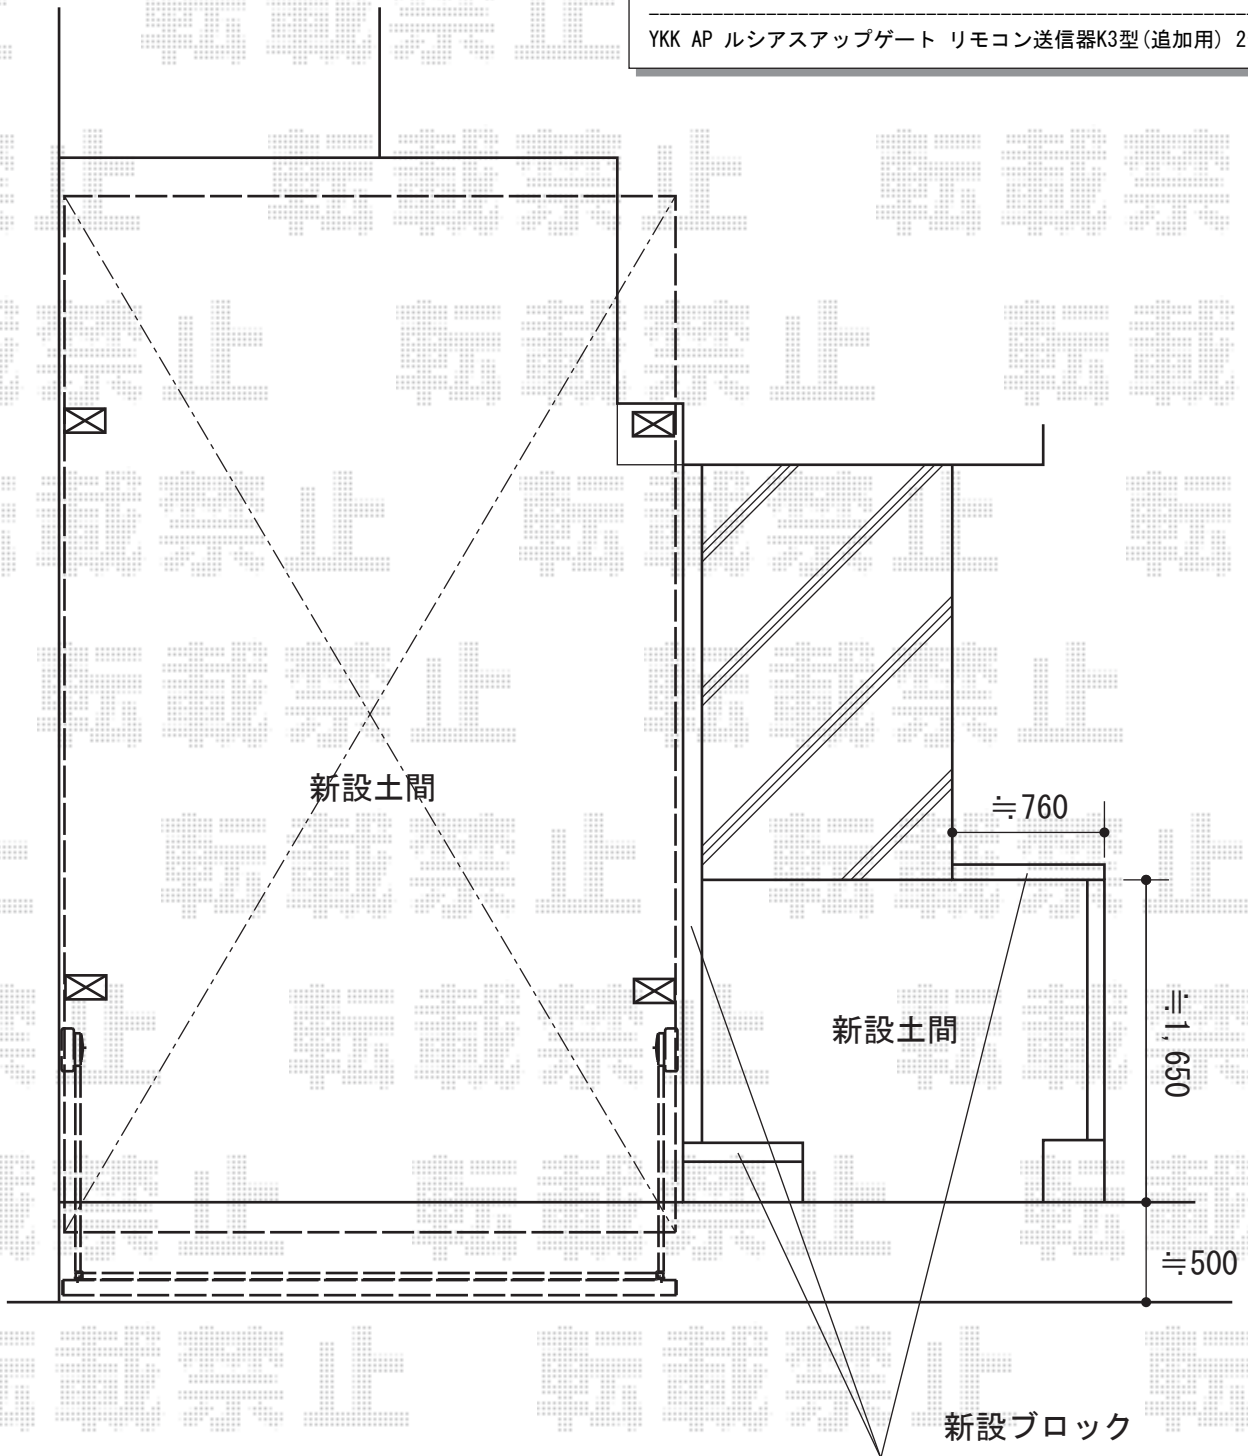

カーポート・カーゲート 施工概略図

YKK AP エフルージュ ワン50 マテリアルカラー 積雪～50cm対応
 奥行= 5,052mm
 色： プラチナステン + キャラメルチーク
 屋根材： 熱線遮断ポリカーボネート（アースブルーマット調）
 柱仕様： ハイロング柱仕様（有効高 約3,000mm）

YKK AP エフルージュ ワン50 柱カバー（大） 2枚入り×1セット
 色： カームブラック *1色のみ

YKK AP ルシアスアップゲート 4型 たて太格子 電動 複合カラー
 本体（W×H）=（2,880mm × 1,000mm）
 色： プラチナステン+キャラメルチーク
 柱仕様： ハイルーフ柱仕様（有効通過高2,140mm）
 駆動： 1モーター外観左側駆動
 リモコン： 標準1個入り

YKK AP ルシアスアップゲート リモコン送信器K3型（追加用）2セット

2015-11-308779	担当者	赤松
----------------	-----	----