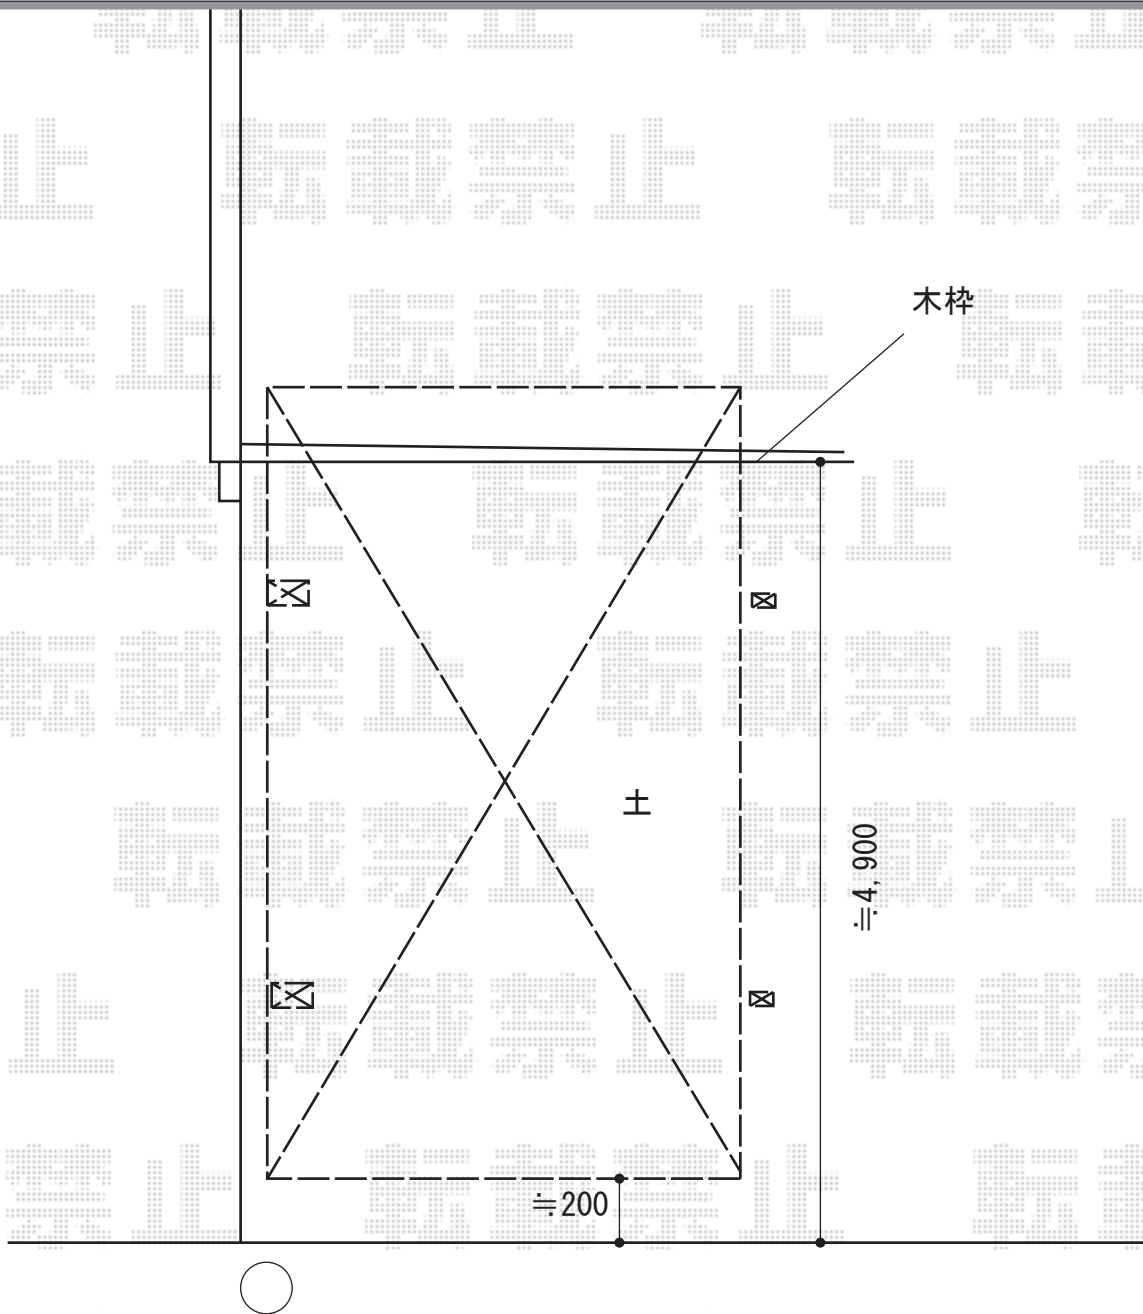

カーポート 施工概略図

YKK AP レイナポートグラン 積雪～20cm対応
幅= 2,400mm
奥行= 5,052mm
色： プラチナステン
屋根材： 熱線遮断ポリカーボネート（アースブルーマット調）
柱仕様： 標準柱仕様（有効高 約2,000mm）

YKK AP レイナポートグラン 着脱式サポート 標準・ハイルーフ兼用 2本入り×1セット
色： プラチナステン

電柱と柱内側を揃えます

2015-11-308786