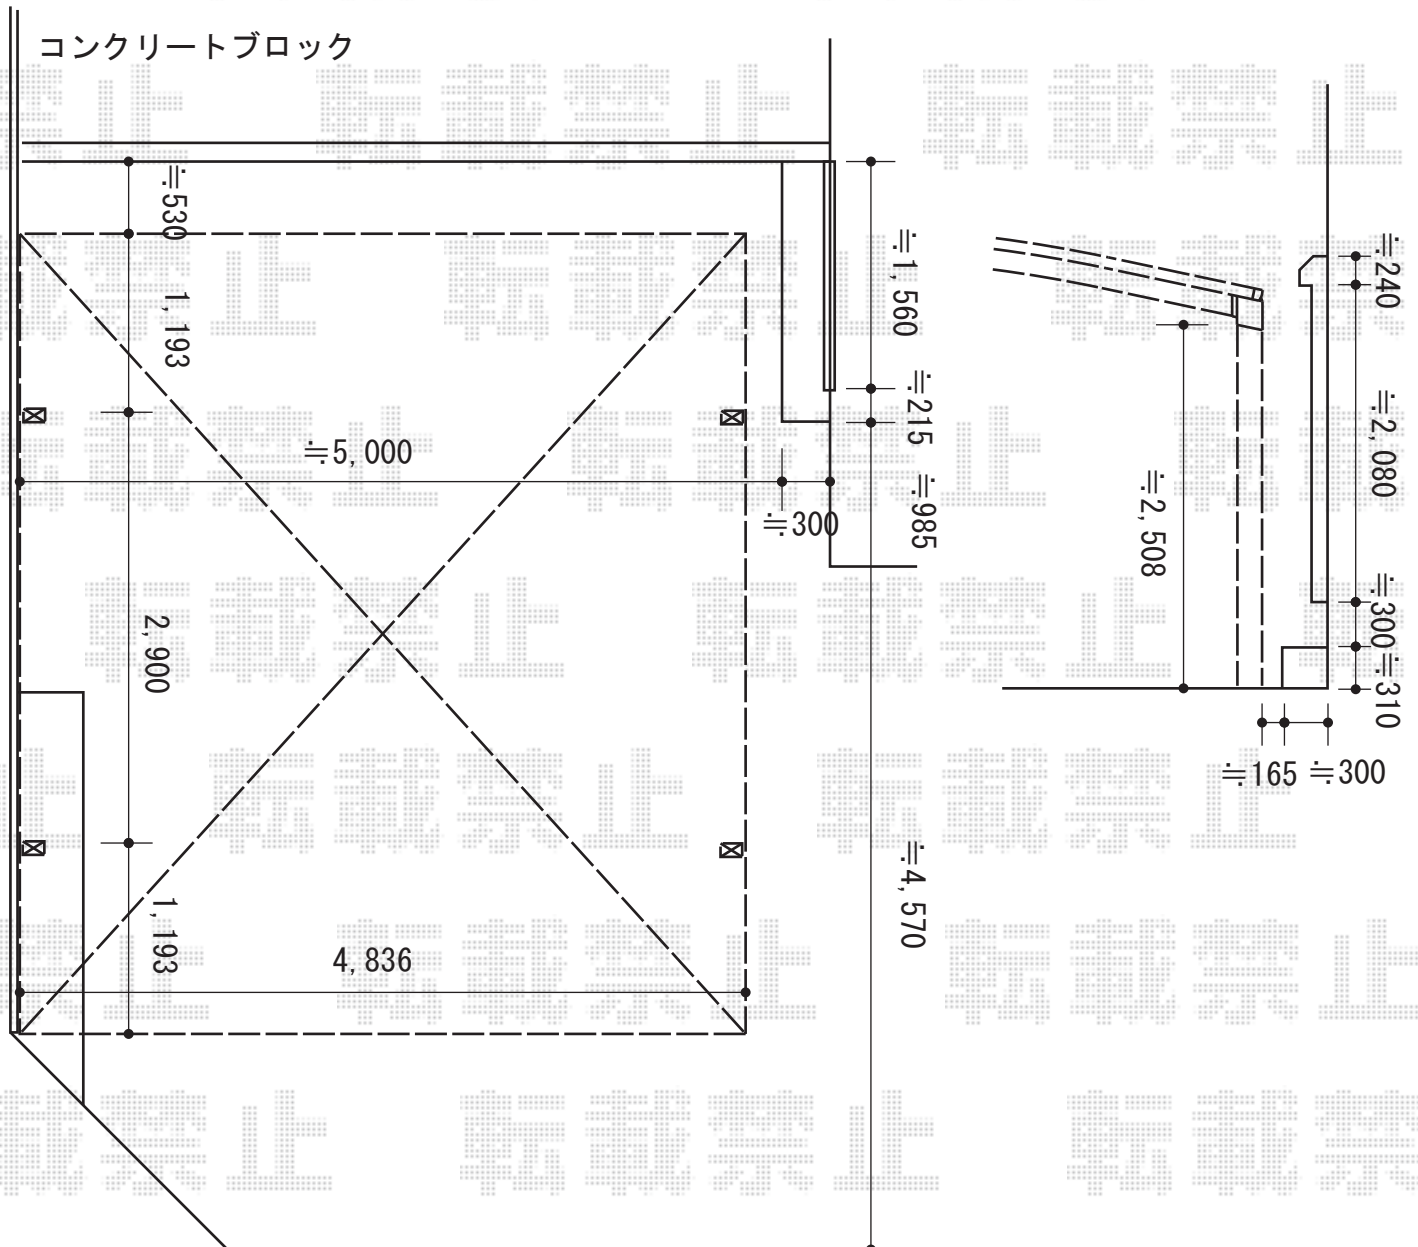

カーポート 施工概略図

LIXIL ネスカR (ラウンドスタイル) ワイド 積雪~20cm対応

幅= 4,836mm

奥行= 5,686mm

色: オータムブラウン

屋根材: 熱線吸収ポリカーボネート (クリアマットS・すりガラス調)

柱仕様: ロング柱25仕様 (有効高 約2,500mm)

2015-11-308787