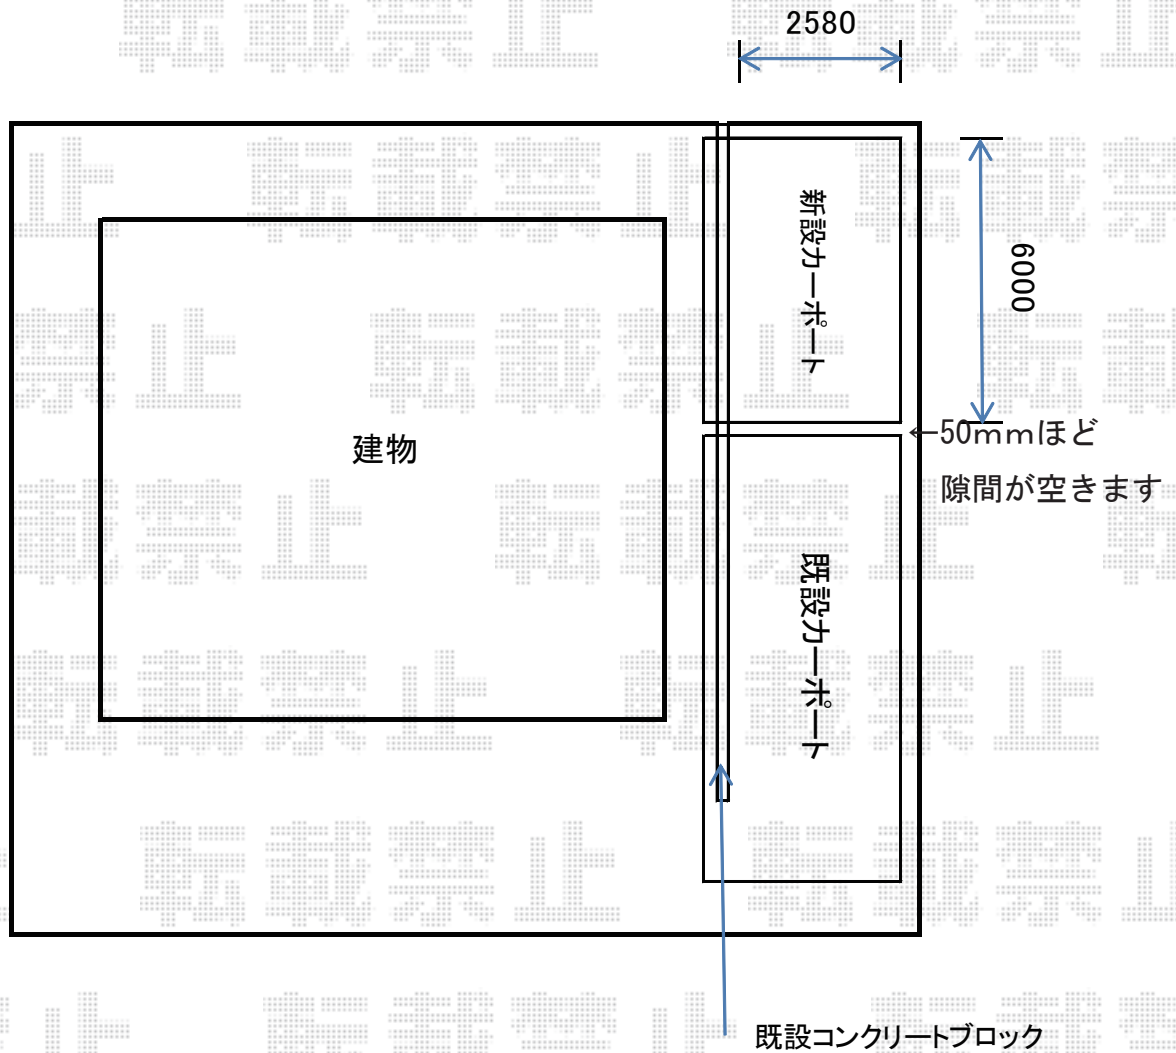

# カーポート 施工概略図

YKK AP レイナキャップポートグラン 積雪~20cm対応  
幅= 2,702mm  
奥行= 5,768mm  
色: ブラウン  
屋根材: ポリカーボネート (スモークブラウン)  
柱仕様: ハイルフ柱仕様 (有効高 約2,350mm)

2015-11-308791

担当者

松本