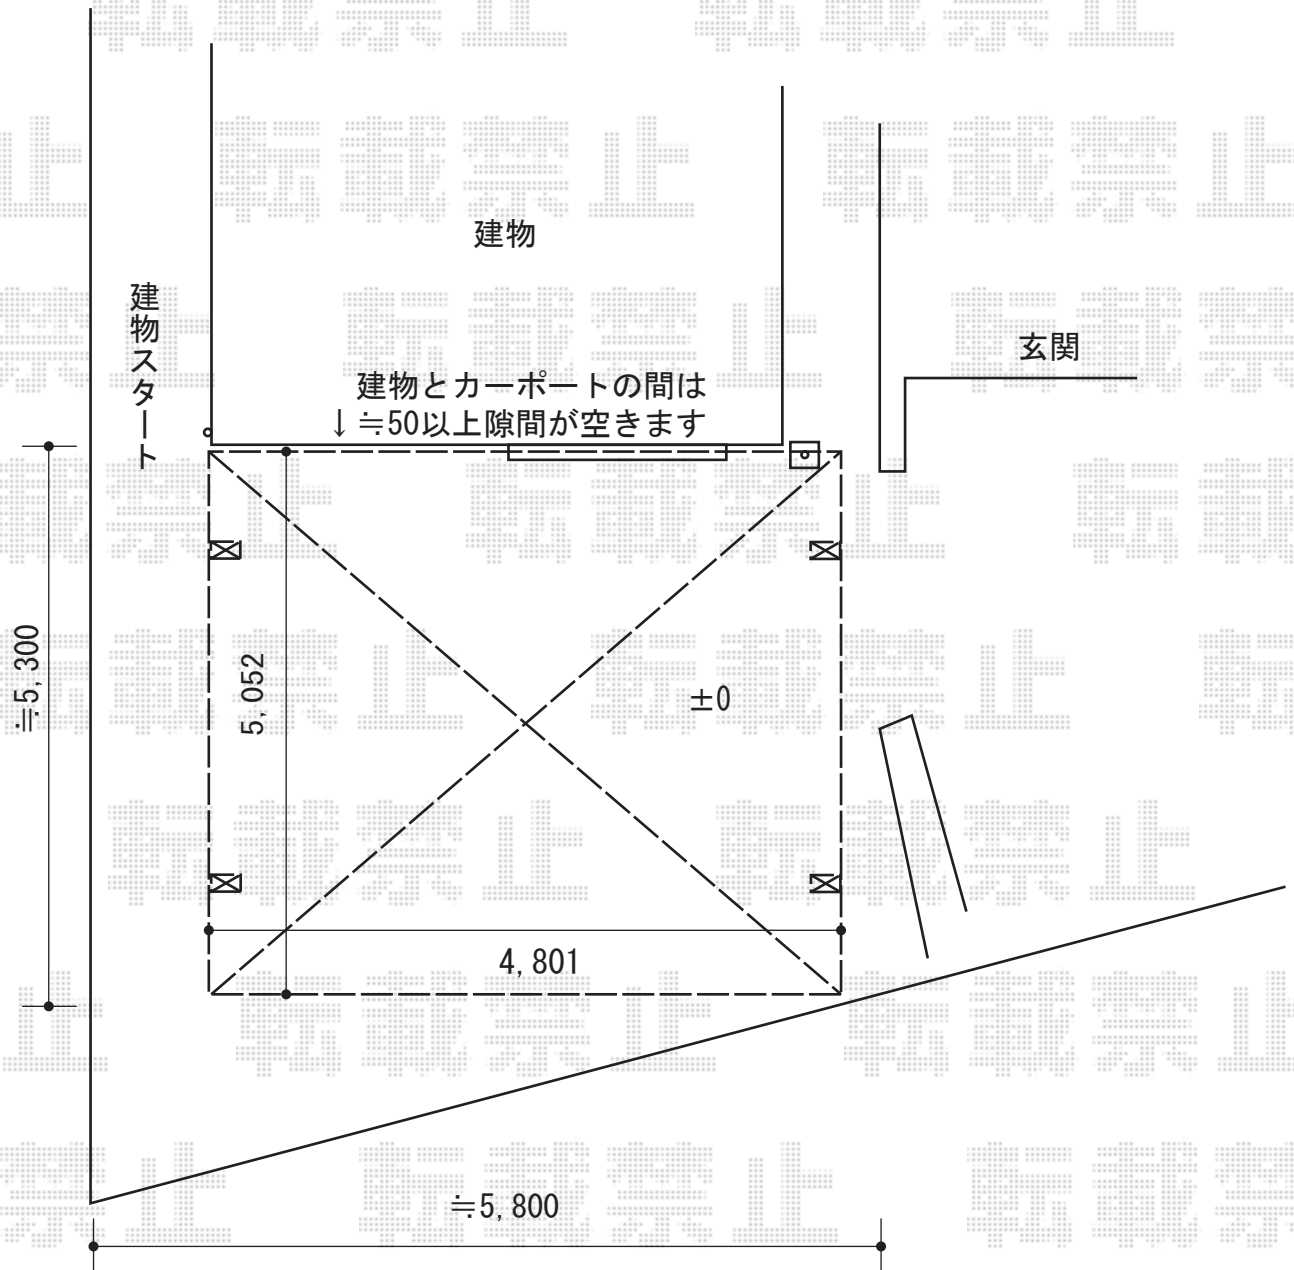

カーポート 施工概略図

YKK AP レイナツインポートグラン 積雪~20cm対応
幅= 4,801mm
奥行= 5,052mm
色： プラチナステン
屋根材： 熱線遮断ポリカーボネート(クリアマット)
柱仕様： ハイルフ柱仕様 (有効高 約2,350mm)

2015-11-308792

担当者

赤松