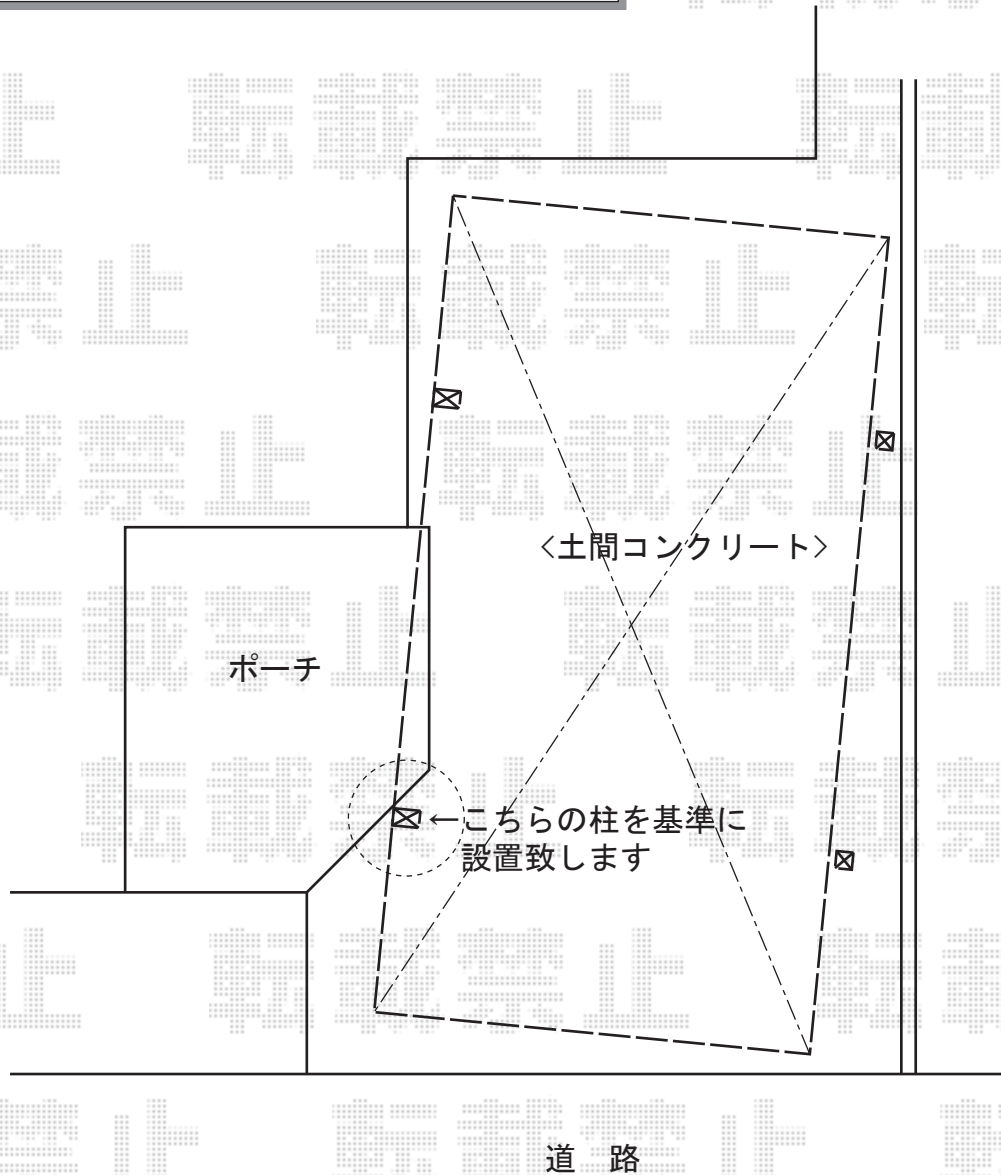

# カーポート工事 施工概略図

YKK AP レイナポートグラン 積雪～20cm対応  
幅= 2,550mm  
奥行= 5,400mm  
色： ブラウン  
屋根材： ポリカーボネート（スモークブラウン）  
柱仕様： ハイルフ柱仕様（有効高 約2,350mm）

YKK AP レイナポートグラン 着脱式サポート  
標準・ハイルフ兼用 2本入り×1セット  
色： ブラウン

2015-11-308845