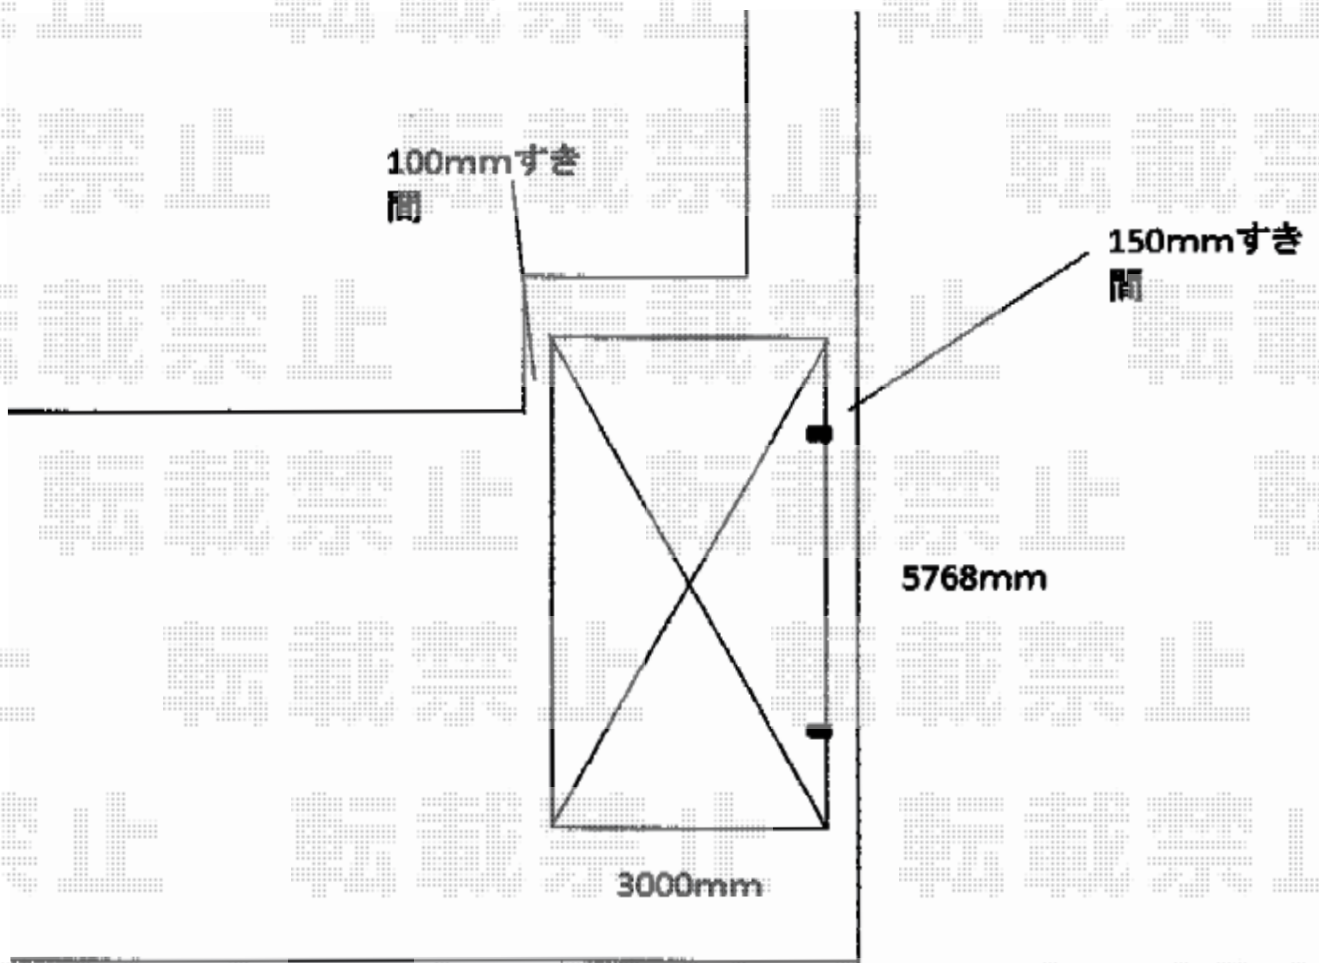

カーポート 施工概略図

YKK AP レイナポートグラン 積雪~20cm対応
幅= 3,000mm
奥行= 5,768mm
色： プラチナステン
屋根材： 熱線遮断ポリカーボネート(クリアマット)
柱仕様： 標準柱仕様 (有効高 約2,000mm)

2015-11-308867

担当者

赤松