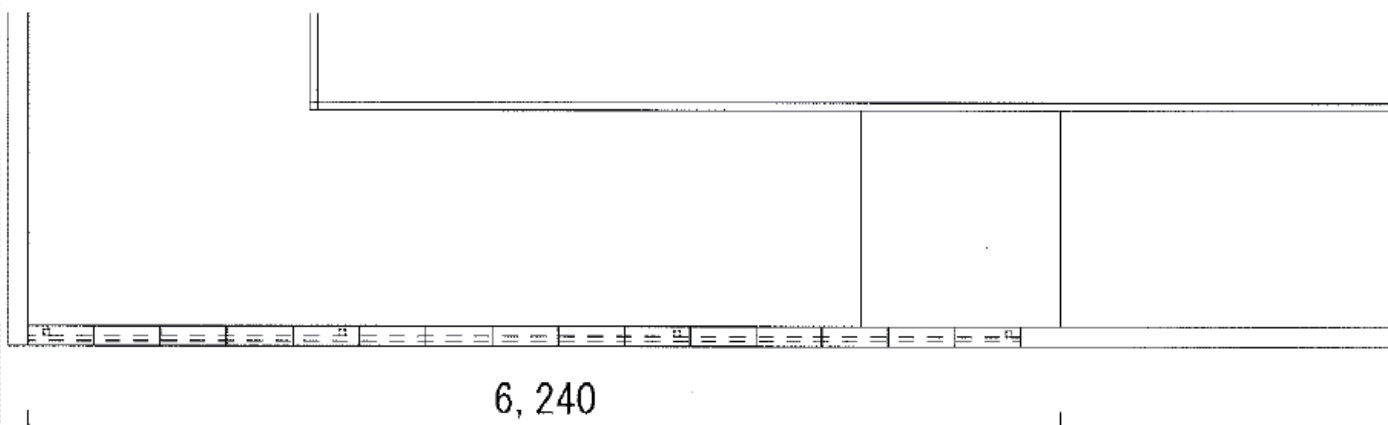

フェンス 施工概略図

YKK AP ルシラスフェンスF03型 たて半目隠し 木調カラー 自由柱施工
本体1枚 (W×H) = (1,975mm×800mm) × 3枚
自由柱: T80×4本
エンドキャップ: 1セット
色: パネル キャラメルチーク/柱・柵・パネル裏面 プラチナステン

2015-11-308894

担当者

竹中