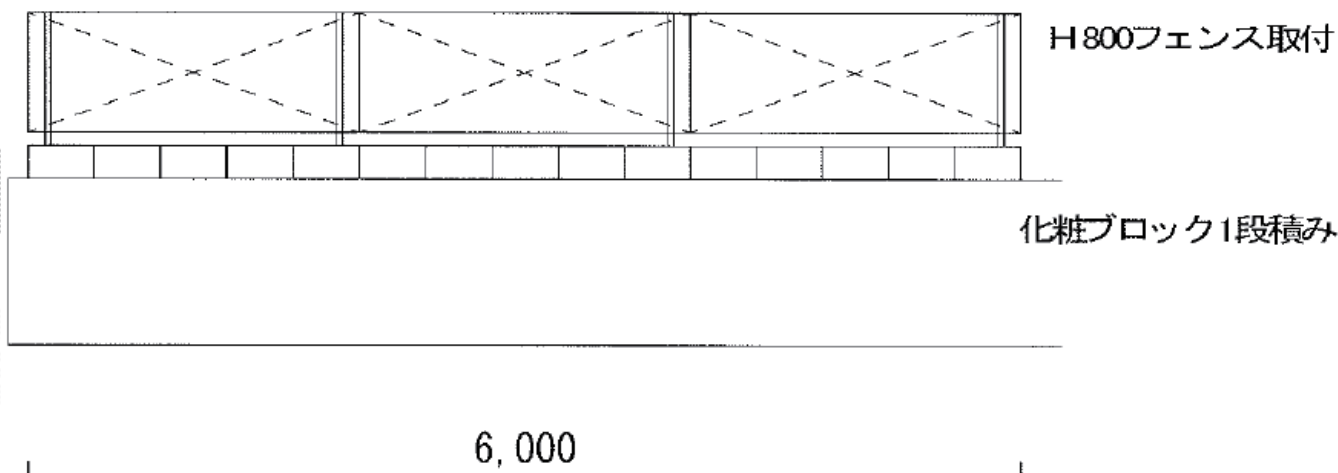

フェンス 施工概略図

YKK AP ルシラスフェンスF03型 たて半目隠し 木調カラー 自由柱施工
本体1枚 (W×H) = (1,975mm×800mm) × 3枚
自由柱: T80×4本
エンドキャップ: 1セット
色: パネル キャラメルチーク/柱・柵・パネル裏面 プラチナステン

2015-11-308894

担当者

竹中