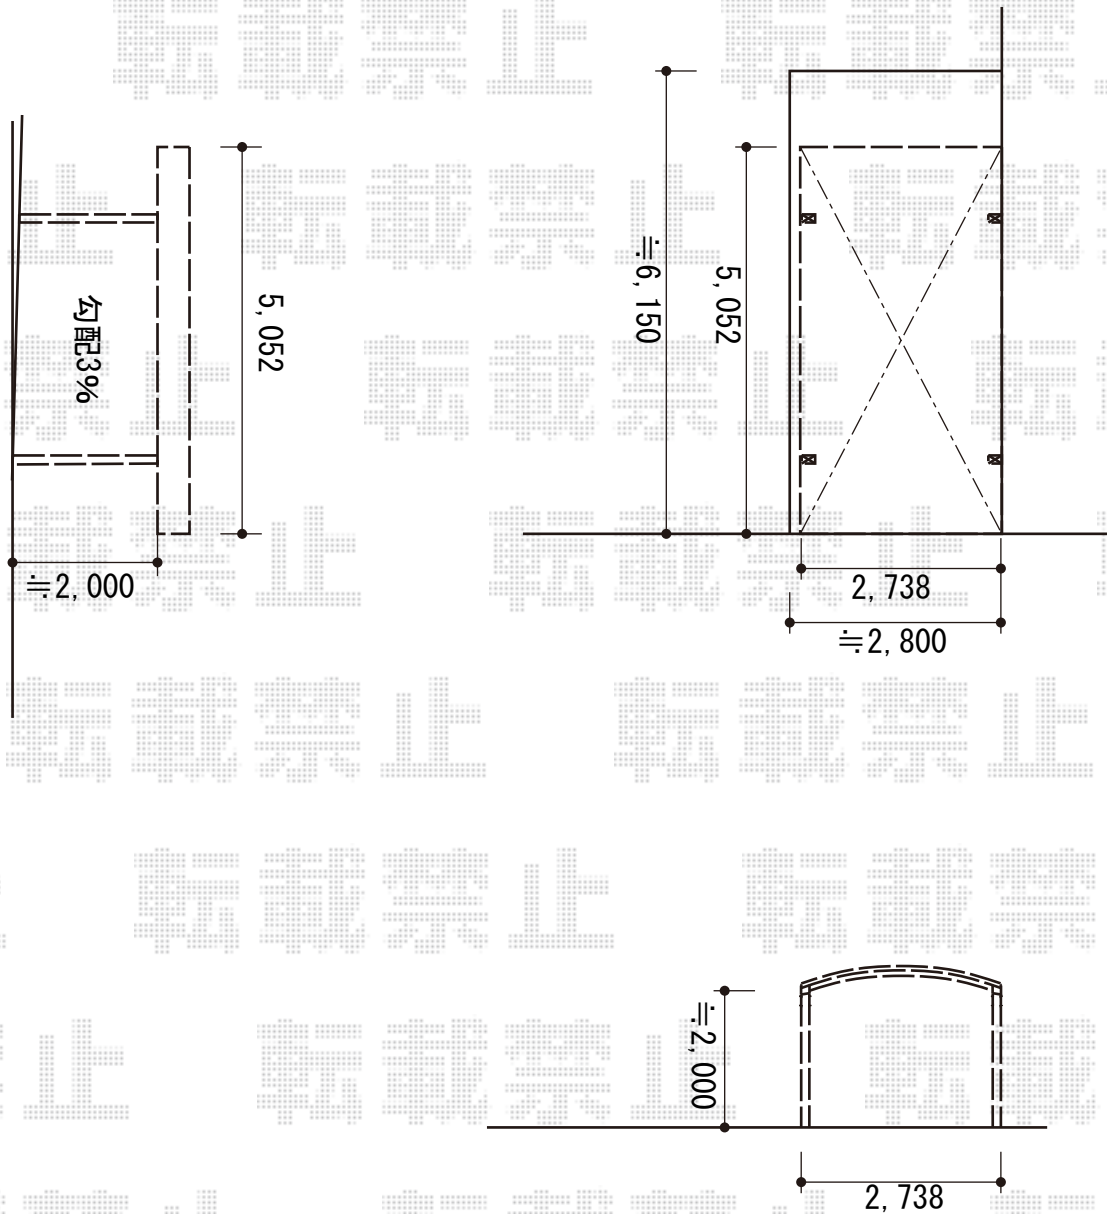

カーポート 施工概略図

YKK AP レイナワンポートグラン 積雪~20cm対応
幅= 2,738mm
奥行= 5,052mm
色： プラチナステン
屋根材： ポリカーボネート（アースブルー）
柱仕様： 標準柱仕様（有効高 約2,000mm）

2015-11-308898

担当者

酒井