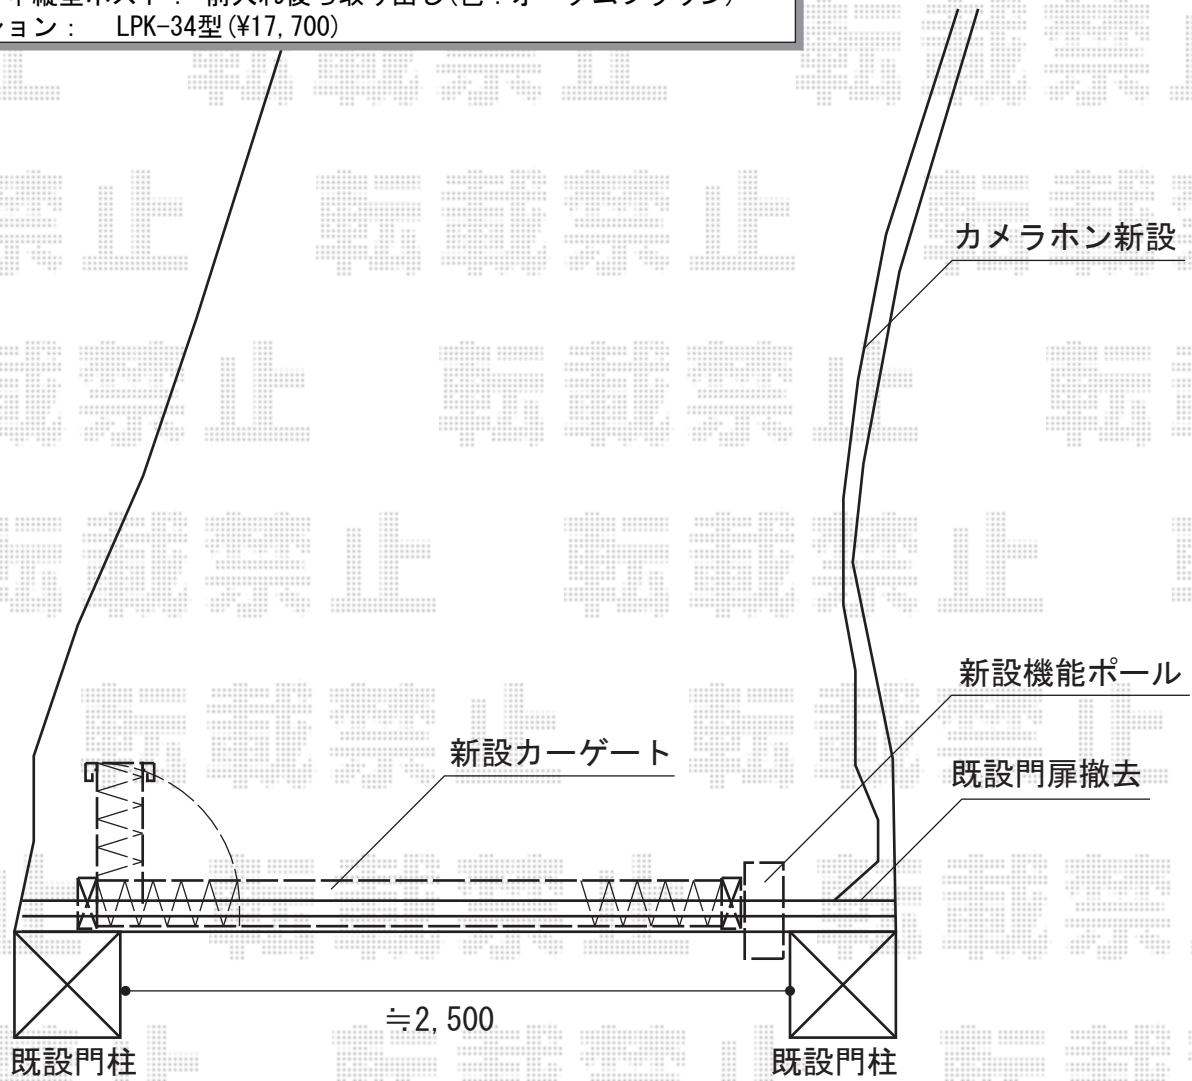

# カーゲート・機能門柱 施工概略図

LIXIL (TOEX) アルシャインII M型 Aタイプ ノンレール 片開き 270S  
開口幅= 2,492mm  
全幅= 2,608mm  
たたみ幅= 459mm  
高さ= 1,250mm  
色： オータムブラウン  
キャスター数： 2箇所  
落棒数： 2本

LIXIL (TOEX) ファンクションユニット アクシィ2型  
柱セット (2本入)： (色： オータムブラウン)  
センターブロック： 加工なし (色： オータムブラウン)  
アクシィ縦型ポスト： 前入れ後ろ取り出し (色： オータムブラウン)  
オプション： LPK-34型 (¥17,700)