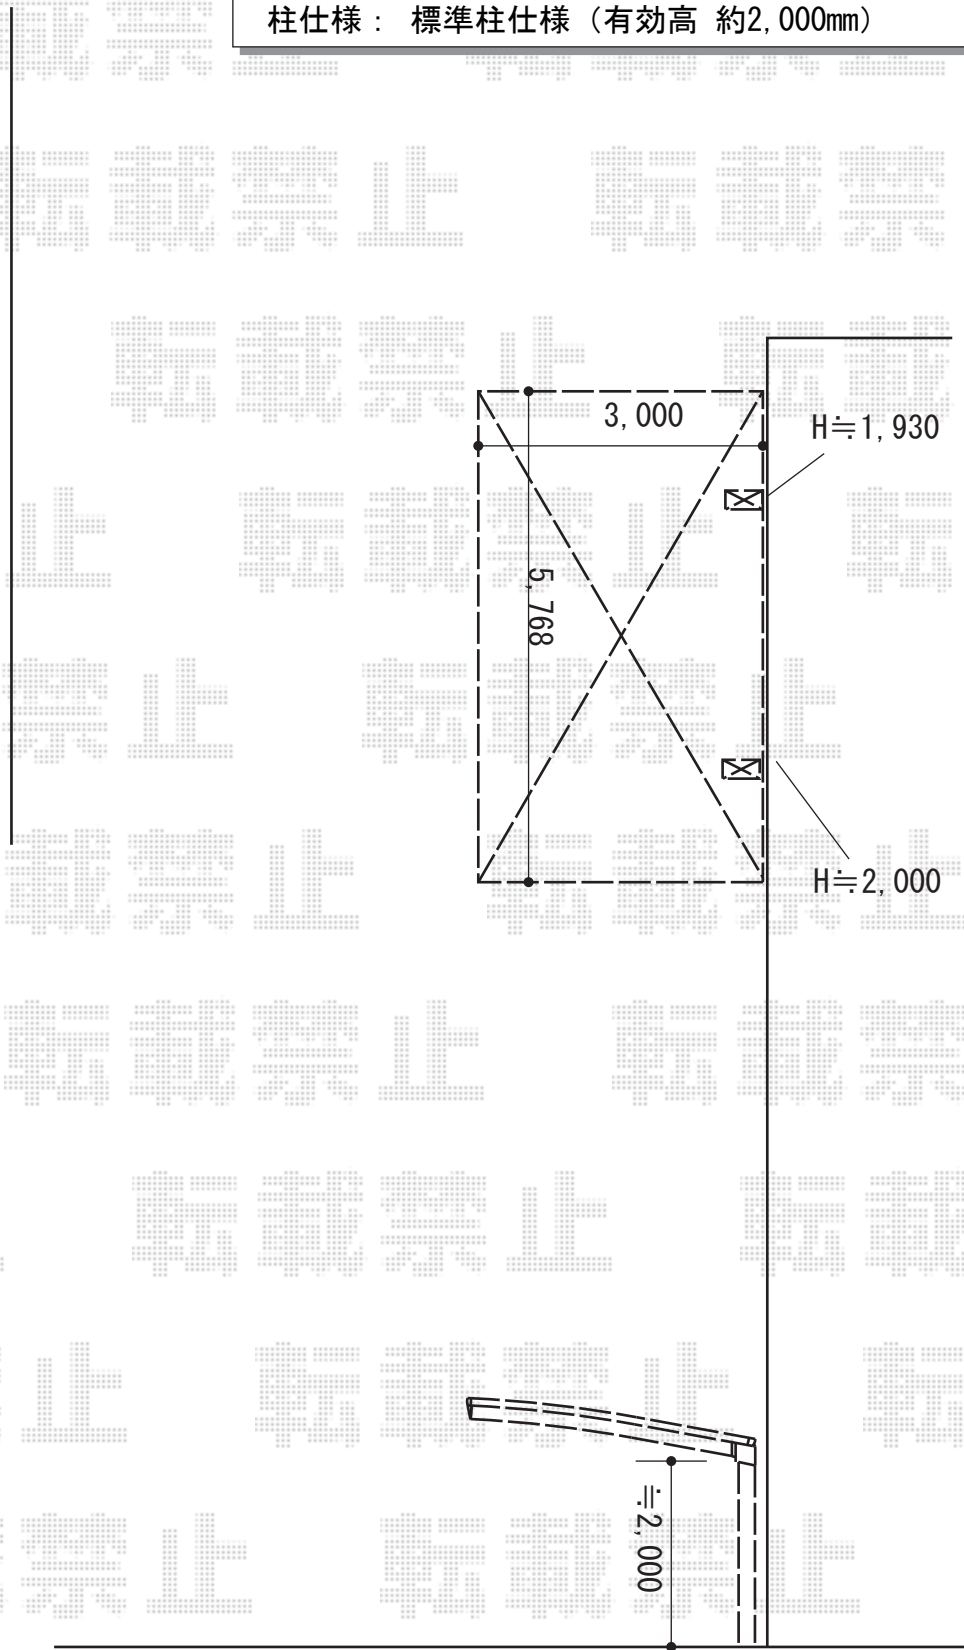

カーポート 施工概略図

YKK AP レイナポートグラン 積雪~20cm対応
幅= 3,000mm
奥行= 5,768mm
色: プラチナステン
屋根材: 熱線遮断ポリカーボネート (アースブルーマット調)
柱仕様: 標準柱仕様 (有効高 約2,000mm)

※納まりはイメージです

2015-11-308929

担当者

酒井

エクスショップ

現場状況や作図制限により概略図の内容と多少の違いが生じることがございます。
施工時は、現場優先とさせて頂きたく思いますので、お立会い頂き、最終のご指示のほど、何卒、宜しくお願い致します。
全ての著作権はエクスショップに帰属します。当社とのお取引目的以外の使用・複製・転載は如何なる場合も禁止しております。