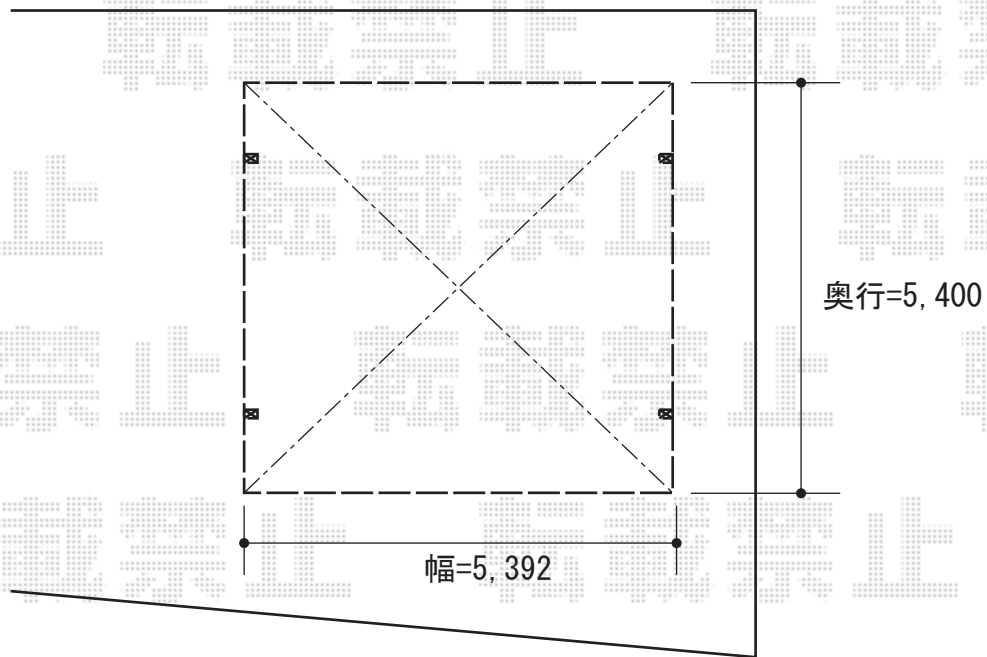

カーポート 施工概略図

YKK AP レイナツインポートグラン 積雪～20cm対応
幅= 5,392mm
奥行= 5,400mm
色： ブラウン
屋根材： 熱線遮断ポリカーボネート(クリアマット)
柱仕様： ハイルーフ柱仕様(有効高 約2,350mm)

2015-11-308932

担当者

酒井