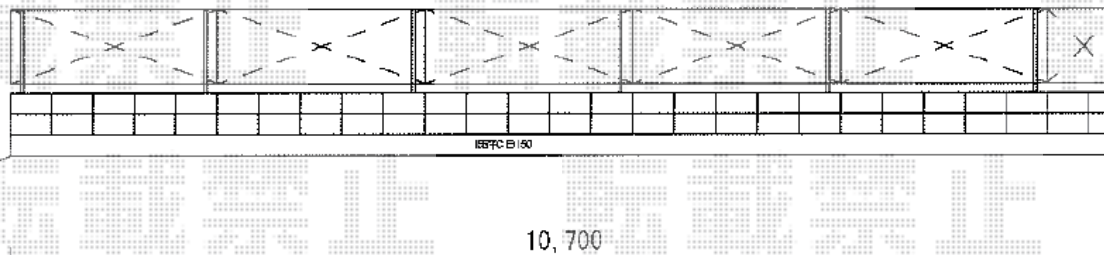

カーポート・フェンス 施工概略図

化粧ブロック(ドゥロック150タイプ) 2段増し積み+H800フェンス

YKK AP レイナポートグラン 積雪~20cm対応

幅= 3,000mm

奥行= 5,768mm

色: カームブラック

屋根材: 熱線遮断ポリカーボネート (アースブルーマット調)

柱仕様: ハイルーフ柱仕様 (有効高 約2,350mm)

YKK AP 着脱式サポート(2本入り)

仕様: 標準・ハイルーフ兼用

色: カームブラック

レイナポートグラン
57-30H
着脱式サポート付き

YKK AP ルシアスフェンスH01型 たて板格子 木調カラー 自由柱仕様

本体1枚 (W×H) = (1,975×800mm) ×6枚

自由柱(耐風圧強度34m/秒相当): T80×7本

エンドキャップ: ×1セット

色: たて板格子: 桑炭/梓・柱: プラチナステン