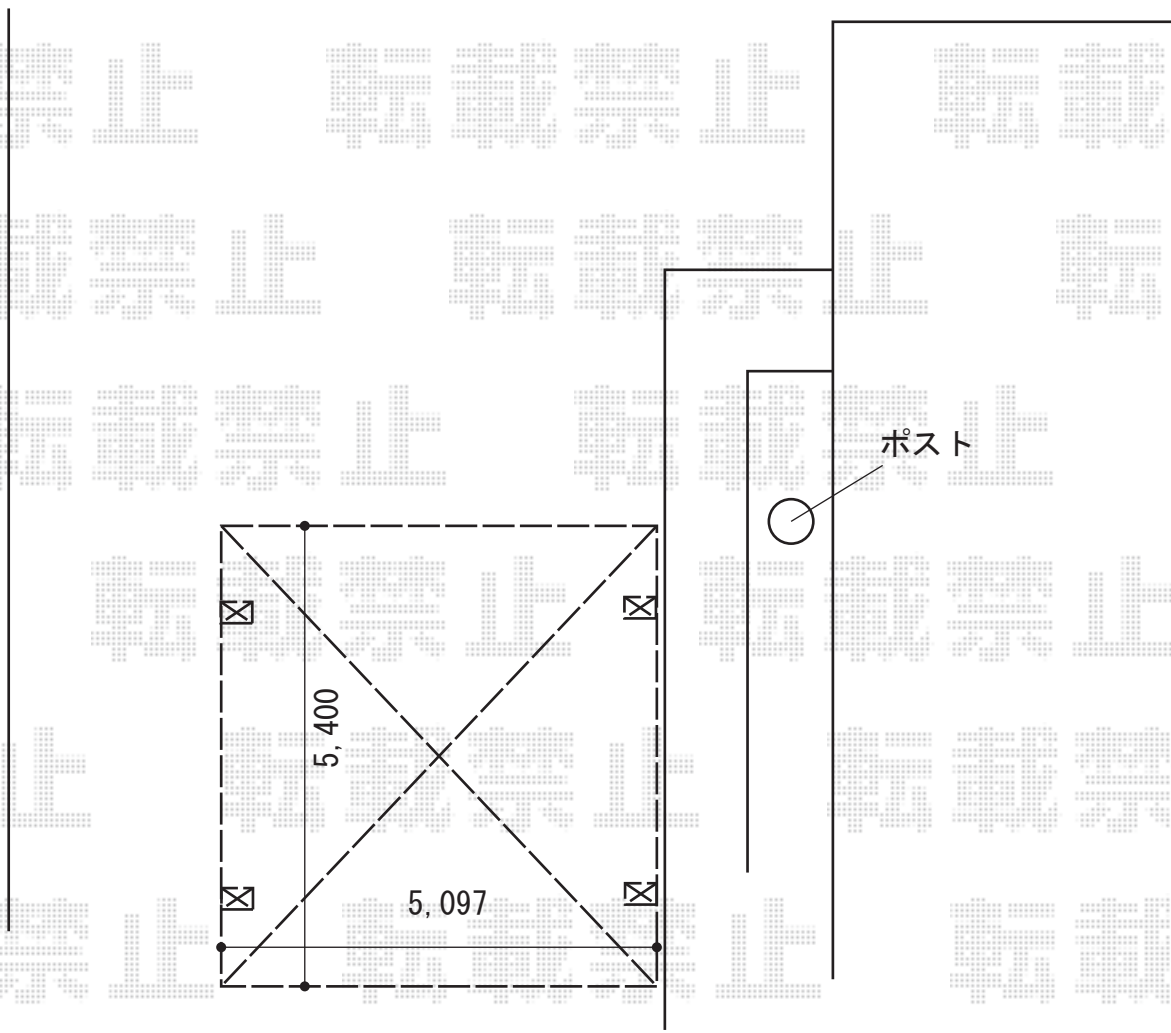

カーポート 施工概略図

YKK AP レイナツインポートグラン 積雪~20cm対応
幅= 5,097mm
奥行= 5,400mm
色： ブラウン
屋根材： 熱線遮断ポリカーボネート（アースブルーマット調）
柱仕様： ハイルフ柱仕様（有効高 約2,350mm）

2015-11-309015	担当者	赤松
----------------	-----	----