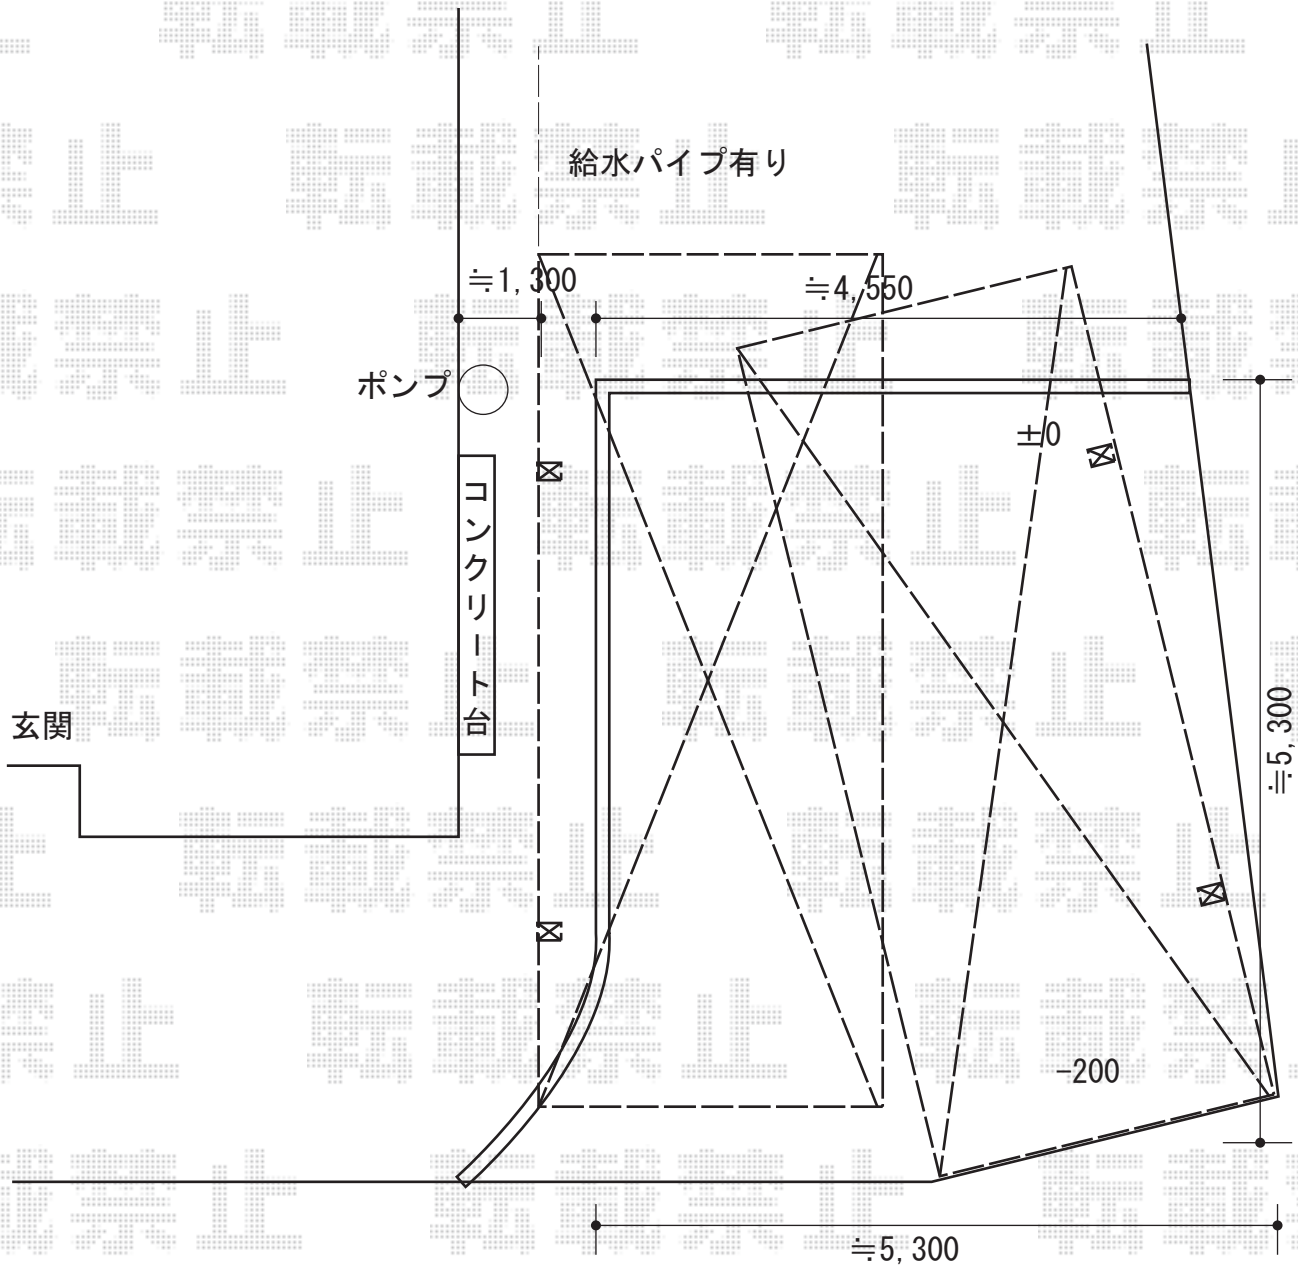

カーポート 施工概略図

YKK AP 【A】 レイナポートグラン 積雪～20cm対応
 幅= 2,400mm
 奥行= 5,768mm
 色： カームブラック
 屋根材： 熱線遮断ポリカーボネート（アースブルーマット調）
 柱仕様： ハイルーフ柱仕様（有効高 約2,350mm）

YKK AP 【B】 レイナポートグラン 積雪～20cm対応
 幅= 2,400mm
 奥行= 5,768mm
 色： カームブラック
 屋根材： 熱線遮断ポリカーボネート（アースブルーマット調）
 柱仕様： ハイルーフ柱仕様（有効高 約2,350mm）