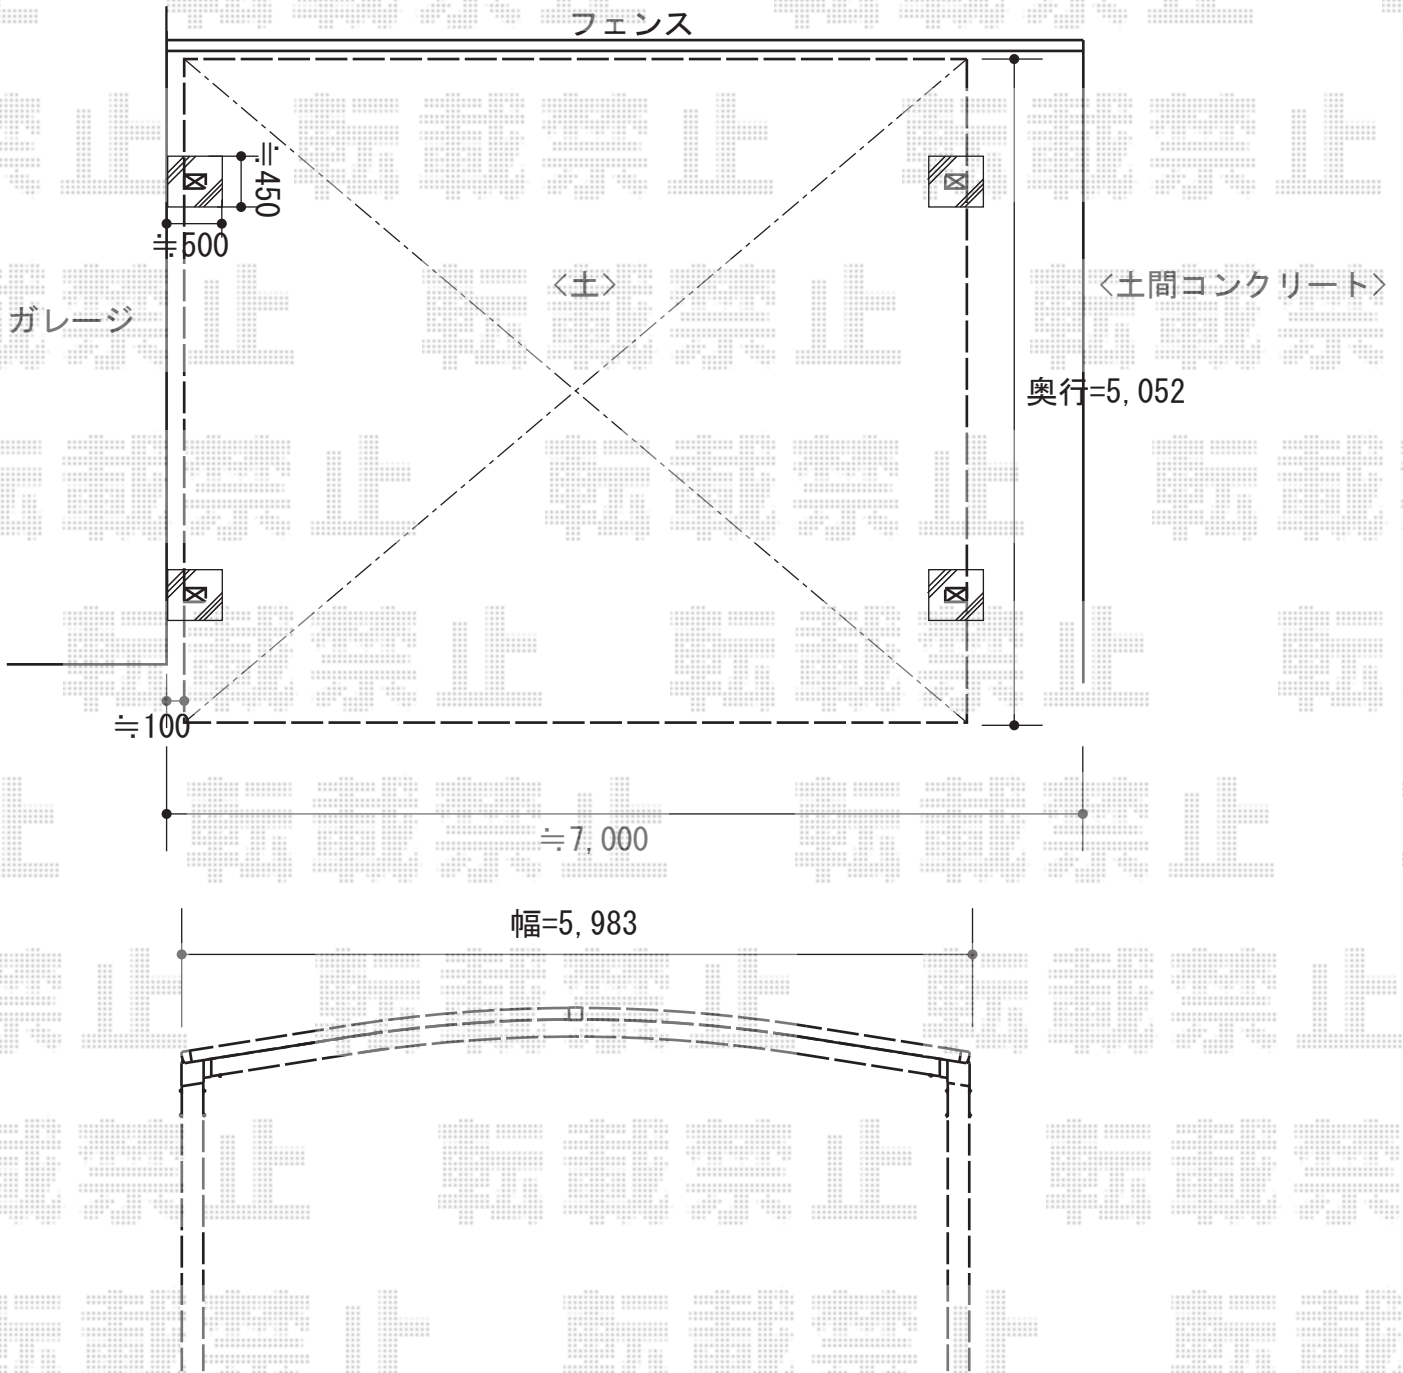

カーポート 施工概略図

YKK AP レイナツインポートグラン 積雪~20cm対応
幅= 5,983mm
奥行= 5,052mm
色： プラチナステン
屋根材： 熱線遮断ポリカーボネート(クリアマット)
柱仕様： ハイルーフ柱仕様 (有効高 約2,350mm)

2015-11-30902

担当者

松本